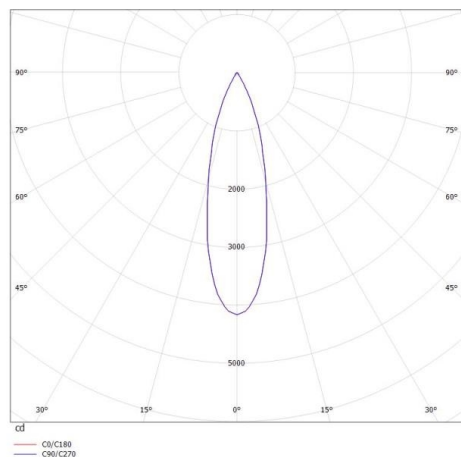

PONTOS

305-619924w40k

PONTOS ROUND INCASSO in alluminio, bianco, simile a RAL 9003, fascio 24°, emissione luminosa diretta, orientabile 30°, senza alimentatore, max. 350mA, dimmerabilità: vedi alimentatore, IP44

DISEGNO

DETTAGLI TECNICI

Potenza sistema [W]	10/15
tipo di lampadina	LED 15W
flusso luminoso [lm]	840/1280
corrente second. [mA]	350
temperatura colore [K]	4000K
CRI	>80
Alimentatore	senza alimentatore
Dimmerabilità	vedi alimentatore
area di emissione luce	diretta
ang.del fascio lumin.[°]	24°
classe di tensione [V]	36 VDC
Materiale	alluminio
altezza [mm]	80
diametro [mm]	90
taglio soffitto [mm]	83
profondità d'inc. [mm]	110
classe di protezione [IP]	IP44
classe di protezione III	classe di protezione III
peso netto [kg]	0,29
Colore lampada	bianco
RAL	9003
cod.EAN	9010506044911
durata di vita [h]	L80 B10 20 000
cl. efficienza energ.	E

CURVA DISTRIBUZIONE LUCE

I valori indicati sono nominali. Tolleranza della potenza e del flusso luminoso +/- 10%. Tolleranza della temperatura colore: +/- 150 K. I valori sono riferiti ad una temperatura ambiente di 25°C, salvo diversa indicazione.