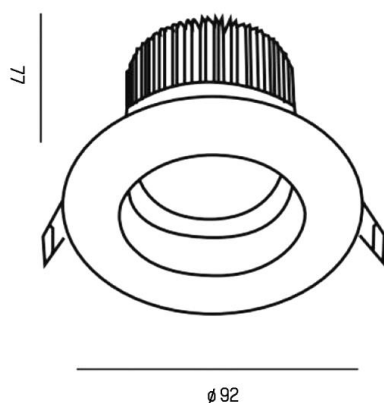

PONTOS

305-619924w40k

PONTOS ROUND INCASSO in alluminio, bianco, simile a RAL 9003, fascio 24°, emissione luminosa diretta, orientabile 30°, senza alimentatore, max. 350mA, dimmerabilità: vedi alimentatore, IP44

DISEGNO

DETTAGLI TECNICI

Potenza sistema [W]	10/15
tipo di lampadina	LED 15W
flusso luminoso [lm]	840/1280
corrente second. [mA]	350
temperatura colore [K]	4000K
CRI	>80
Alimentatore	senza alimentatore
Dimmerabilità	vedi alimentatore
area di emissione luce	diretta
ang.del fascio lumin.[°]	24°
classe di tensione [V]	36 VDC
Materiale	alluminio
altezza [mm]	80
diametro [mm]	90
taglio soffitto [mm]	83
profondità d'inc. [mm]	110
classe di protezione [IP]	IP44
classe di protezione III	classe di protezione III
peso netto [kg]	0,29
Colore lampada	bianco
RAL	9003
cod.EAN	9010506044911
durata di vita [h]	L80 B10 20 000
cl. efficienza energ.	E

CURVA DISTRIBUZIONE LUCE

I valori indicati sono nominali. Tolleranza della potenza e del flusso luminoso +/- 10%. Tolleranza della temperatura colore: +/- 150 K. I valori sono riferiti ad una temperatura ambiente di 25°C, salvo diversa indicazione.