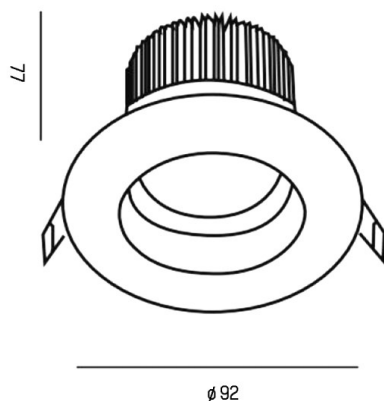

PONTOS

305-619936b

PONTOS ROUND INCASSO in alluminio, nero opaco, simile a RAL 9005, fascio 36°, emissione luminosa diretta, orientabile 30°, senza alimentatore, max. 350mA, dimmerabilità: vedi alimentatore, IP44/IP20

DISEGNO

DETTAGLI TECNICI

Potenza sistema [W]	10/15
tipo di lampadina	LED 15W
flusso luminoso [lm]	840/1280
corrente second. [mA]	350
temperatura colore [K]	3000K
CRI	>80
Alimentatore	senza alimentatore
Dimmerabilità	vedi alimentatore
area di emissione luce	diretta
ang.del fascio lumin.[°]	36°
classe di tensione [V]	36 VDC
Materiale	alluminio
altezza [mm]	80
diametro [mm]	90
taglio soffitto [mm]	83
profondità d'inc. [mm]	110
classe di protezione [IP]	IP44/IP20
classe di protezione	classe di protezione III
peso netto [kg]	0,28
Colore lampada	nero opaco
RAL	9005
cod.EAN	9010506044928
durata di vita [h]	L80 B10 20 000
cl. efficienza energ.	E

CURVA DISTRIBUZIONE LUCE

I valori indicati sono nominali. Tolleranza della potenza e del flusso luminoso +/- 10%. Tolleranza della temperatura colore: +/- 150 K. I valori sono riferiti ad una temperatura ambiente di 25°C, salvo diversa indicazione.