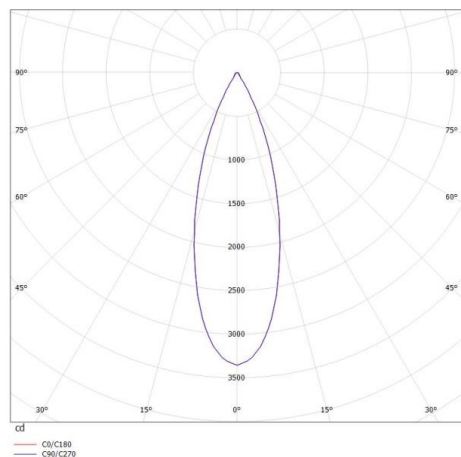

PONTOS

305-619936b

PONTOS ROUND INCASSO in alluminio, nero opaco, simile a RAL 9005, fascio 36°, emissione luminosa diretta, orientabile 30°, senza alimentatore, max. 350mA, dimmerabilità: vedi alimentatore, IP44

DISEGNO

DETTAGLI TECNICI

Potenza sistema [W]	10/15
tipo di lampadina	LED 15W
flusso luminoso [lm]	840/1280
corrente second. [mA]	350
temperatura colore [K]	3000K
CRI	>80
Alimentatore	senza alimentatore
Dimmerabilità	vedi alimentatore
area di emissione luce	diretta
ang.del fascio lumin.[°]	36°
classe di tensione [V]	36 VDC
Materiale	alluminio
altezza [mm]	80
diametro [mm]	90
taglio soffitto [mm]	83
profondità d'inc. [mm]	110
classe di protezione [IP]	IP44
classe di protezione	classe di protezione III
peso netto [kg]	0,28
Colore lampada	nero opaco
RAL	9005
cod.EAN	9010506044928
durata di vita [h]	L80 B10 20 000
cl. efficienza energ.	E

CURVA DISTRIBUZIONE LUCE

I valori indicati sono nominali. Tolleranza della potenza e del flusso luminoso +/- 10%. Tolleranza della temperatura colore: +/- 150 K. I valori sono riferiti ad una temperatura ambiente di 25°C, salvo diversa indicazione.