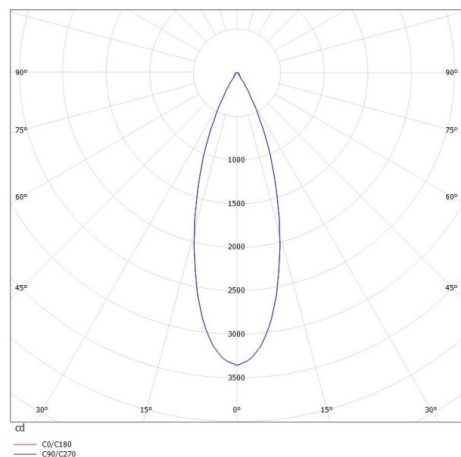

PONTOS

305-619936b

PONTOS ROUND INCASSO in alluminio, nero opaco, simile a RAL 9005, fascio 36°, emissione luminosa diretta, orientabile 30°, senza alimentatore, max. 350mA, dimmerabilità: vedi alimentatore, IP44/IP20

DISEGNO

DETTAGLI TECNICI

Potenza sistema [W]	10/15
tipo di lampadina	LED 15W
flusso luminoso [lm]	840/1280
corrente second. [mA]	350
temperatura colore [K]	3000K
CRI	>80
Alimentatore	senza alimentatore
Dimmerabilità	vedi alimentatore
area di emissione luce	diretta
ang.del fascio lumin.[°]	36°
classe di tensione [V]	36 VDC
Materiale	alluminio
altezza [mm]	80
diametro [mm]	90
taglio soffitto [mm]	83
profondità d'inc. [mm]	110
classe di protezione [IP]	IP44/IP20
classe di protezione	classe di protezione III
peso netto [kg]	0,28
Colore lampada	nero opaco
RAL	9005
cod.EAN	9010506044928
durata di vita [h]	L80 B10 20 000
cl. efficienza energ.	E

CURVA DISTRIBUZIONE LUCE

I valori indicati sono nominali. Tolleranza della potenza e del flusso luminoso +/- 10%. Tolleranza della temperatura colore: +/- 150 K. I valori sono riferiti ad una temperatura ambiente di 25°C, salvo diversa indicazione.