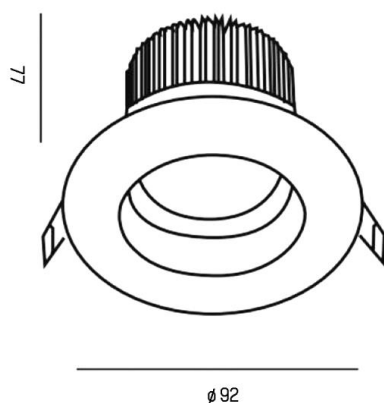

PONTOS

305-619936b

PONTOS ROUND INCASSO in alluminio, nero opaco, simile a RAL 9005, fascio 36°, emissione luminosa diretta, orientabile 30°, senza alimentatore, max. 350mA, dimmerabilità: vedi alimentatore, IP44

DISEGNO

DETTAGLI TECNICI

Potenza sistema [W]	10/15
tipo di lampadina	LED 15W
flusso luminoso [lm]	840/1280
corrente second. [mA]	350
temperatura colore [K]	3000K
CRI	>80
Alimentatore	senza alimentatore
Dimmerabilità	vedi alimentatore
area di emissione luce	diretta
ang.del fascio lumin.[°]	36°
classe di tensione [V]	36 VDC
Materiale	alluminio
altezza [mm]	80
diametro [mm]	90
taglio soffitto [mm]	83
profondità d'inc. [mm]	110
classe di protezione [IP]	IP44
classe di protezione	classe di protezione III
peso netto [kg]	0,28
Colore lampada	nero opaco
RAL	9005
cod.EAN	9010506044928
durata di vita [h]	L80 B10 20 000
cl. efficienza energ.	E

CURVA DISTRIBUZIONE LUCE

I valori indicati sono nominali. Tolleranza della potenza e del flusso luminoso +/- 10%. Tolleranza della temperatura colore: +/- 150 K. I valori sono riferiti ad una temperatura ambiente di 25°C, salvo diversa indicazione.