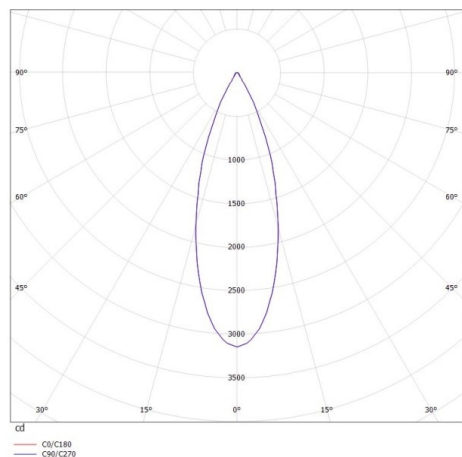

PONTOS

305-619936b27k

PONTOS ROUND EINBAUSTRALER aus Aluminium, schwarz matt, ähnlich RAL 9005, Ausstrahlwinkel 36°, Lichtaustritt direkt, schwenkbar 30°, ohne Betriebsgerät, max. 350mA, Dimmbarkeit: siehe Betriebsgerät, IP44,

SKIZZE

TECHNISCHE DETAILS

Leuchtmittel	LED 15W
Lichtstrom [lm]	805/1245
Strom Sek.[mA]	350
Lichtfarbe [K]	2700K
CRI	>80
Betriebsgerät	ohne Betriebsgerät
Dimmbarkeit	siehe Betriebsgerät
Lichtaustritt	direkt
Ausstrahlwinkel [°]	36°
Spannung [V]	36 VDC
Material	Aluminium
Höhe [mm]	80
Durchmesser [mm]	90
D-Ausschn. [mm]	83
Einbautiefe [mm]	110
Schutzart [IP]	IP44
Schutzklasse	Schutzklasse III
Nettogewicht [kg]	0,24
Farbe Leuchte	schwarz matt
RAL	9005
EAN-Nummer	9010506044935
Lebensdauer [h]	L80 B10 20 000
Energieeffizienzkl.	E

LICHTVERTEILUNGSKURVE

Die Werte sind Bemessungswerte. Leistung und Lichtstrom unterliegen initial einer Toleranz von +/- 10%. Toleranz der Farbtemperatur: +/- 150 K. Die Werte gelten wenn nicht anders angegeben für eine Umgebungstemperatur von 25°C.