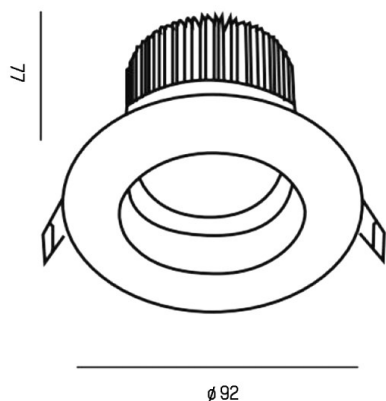

PONTOS

305-619936b27k

PONTOS ROUND EINBAUSTRALER aus Aluminium, schwarz matt, ähnlich RAL 9005, Ausstrahlwinkel 36°, Lichtaustritt direkt, schwenkbar 30°, ohne Betriebsgerät, max. 350mA, Dimmbarkeit: siehe Betriebsgerät, IP44,

SKIZZE

TECHNISCHE DETAILS

Leuchtmittel	LED 15W
Lichtstrom [lm]	805/1245
Strom Sek.[mA]	350
Lichtfarbe [K]	2700K
CRI	>80
Betriebsgerät	ohne Betriebsgerät
Dimmbarkeit	siehe Betriebsgerät
Lichtaustritt	direkt
Ausstrahlwinkel [°]	36°
Spannung [V]	36 VDC
Material	Aluminium
Höhe [mm]	80
Durchmesser [mm]	90
D-Ausschn. [mm]	83
Einbautiefe [mm]	110
Schutzart [IP]	IP44
Schutzklasse	Schutzklasse III
Nettogewicht [kg]	0,24
Farbe Leuchte	schwarz matt
RAL	9005
EAN-Nummer	9010506044935
Lebensdauer [h]	L80 B10 20 000
Energieeffizienzkl.	E

LICHTVERTEILUNGSKURVE

Die Werte sind Bemessungswerte. Leistung und Lichtstrom unterliegen initial einer Toleranz von +/- 10%. Toleranz der Farbtemperatur: +/- 150 K. Die Werte gelten wenn nicht anders angegeben für eine Umgebungstemperatur von 25°C.