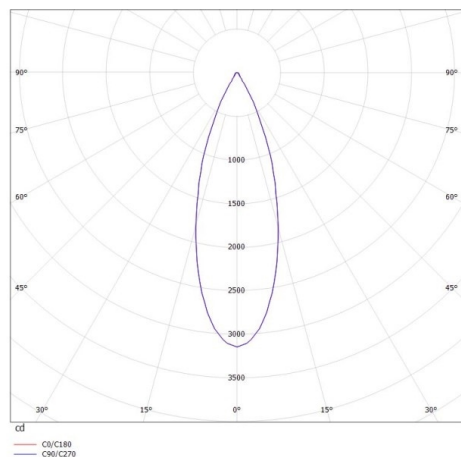

PONTOS

305-619936b27k

PONTOS ROUND INCASSO in alluminio, nero opaco, simile a RAL 9005, fascio 36°, emissione luminosa diretta, orientabile 30°, senza alimentatore, max. 350mA, dimmerabilità: vedi alimentatore, IP44

DISEGNO

DETTAGLI TECNICI

tipo di lampadina	LED 15W
flusso luminoso [lm]	805/1245
corrente second. [mA]	350
temperatura colore [K]	2700K
CRI	>80
Alimentatore	senza alimentatore
Dimmerabilità	vedi alimentatore
area di emissione luce	diretta
ang.del fascio lumin.[°]	36°
classe di tensione [V]	36 VDC
Materiale	alluminio
altezza [mm]	80
diametro [mm]	90
taglio soffitto [mm]	83
profondita d'inc. [mm]	110
classe di protezione[IP]	IP44
classe di protezione	classe di protezione III
peso netto [kg]	0,28
Colore lampada	nero opaco
RAL	9005
cod.EAN	9010506044935
durata di vita [h]	L80 B10 20 000
cl. efficienza energ.	E

CURVA DISTRIBUZIONE LUCE

I valori indicati sono nominali. Tolleranza della potenza e del flusso luminoso +/- 10%. Tolleranza della temperatura colore: +/- 150 K. I valori sono riferiti ad una temperatura ambiente di 25°C, salvo diversa indicazione.