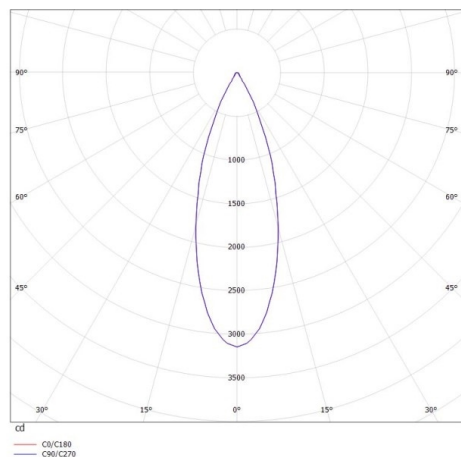

PONTOS

305-619936b27k

PONTOS ROUND INCASSO in alluminio, nero opaco, simile a RAL 9005, fascio 36°, emissione luminosa diretta, orientabile 30°, senza alimentatore, max. 350mA, dimmerabilità: vedi alimentatore, IP44/IP20

DISEGNO

DETTAGLI TECNICI

tipo di lampadina	LED 15W
flusso luminoso [lm]	805/1245
corrente second. [mA]	350
temperatura colore [K]	2700K
CRI	>80
Alimentatore	senza alimentatore
Dimmerabilità	vedi alimentatore
area di emissione luce	diretta
ang.del fascio lumin.[°]	36°
classe di tensione [V]	36 VDC
Materiale	alluminio
altezza [mm]	83
diametro [mm]	90
taglio soffitto [mm]	83
profondita d'inc. [mm]	119
classe di protezione[IP]	IP44/IP20
classe di protezione	classe di protezione III
peso netto [kg]	0,24
Colore lampada	nero opaco
RAL	9005
cod.EAN	9010506044935
durata di vita [h]	L80 B10 20 000
cl. efficienza energ.	E

CURVA DISTRIBUZIONE LUCE

I valori indicati sono nominali. Tolleranza della potenza e del flusso luminoso +/- 10%. Tolleranza della temperatura colore: +/- 150 K. I valori sono riferiti ad una temperatura ambiente di 25°C, salvo diversa indicazione.