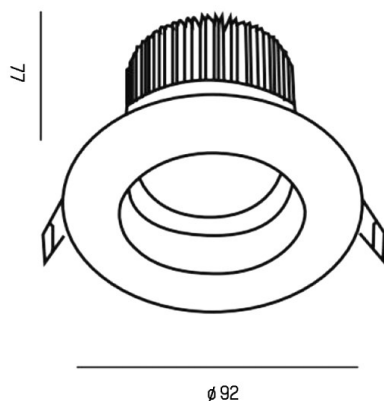

PONTOS

305-619936b27k

PONTOS ROUND INCASSO in alluminio, nero opaco, simile a RAL 9005, fascio 36°, emissione luminosa diretta, orientabile 30°, senza alimentatore, max. 350mA, dimmerabilità: vedi alimentatore, IP44/IP20

DISEGNO

DETTAGLI TECNICI

tipo di lampadina	LED 15W
flusso luminoso [lm]	805/1245
corrente second. [mA]	350
temperatura colore [K]	2700K
CRI	>80
Alimentatore	senza alimentatore
Dimmerabilità	vedi alimentatore
area di emissione luce	diretta
ang.del fascio lumin.[°]	36°
classe di tensione [V]	36 VDC
Materiale	alluminio
altezza [mm]	83
diametro [mm]	90
taglio soffitto [mm]	83
profondita d'inc. [mm]	119
classe di protezione[IP]	IP44/IP20
classe di protezione	classe di protezione III
peso netto [kg]	0,24
Colore lampada	nero opaco
RAL	9005
cod.EAN	9010506044935
durata di vita [h]	L80 B10 20 000
cl. efficienza energ.	E

CURVA DISTRIBUZIONE LUCE

I valori indicati sono nominali. Tolleranza della potenza e del flusso luminoso +/- 10%. Tolleranza della temperatura colore: +/- 150 K. I valori sono riferiti ad una temperatura ambiente di 25°C, salvo diversa indicazione.