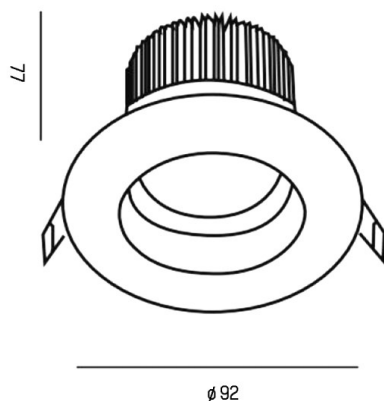

PONTOS

305-619936b27k

PONTOS ROUND INCASSO in alluminio, nero opaco, simile a RAL 9005, fascio 36°, emissione luminosa diretta, orientabile 30°, senza alimentatore, max. 350mA, dimmerabilità: vedi alimentatore, IP44

DISEGNO

DETTAGLI TECNICI

tipo di lampadina	LED 15W
flusso luminoso [lm]	805/1245
corrente second. [mA]	350
temperatura colore [K]	2700K
CRI	>80
Alimentatore	senza alimentatore
Dimmerabilità	vedi alimentatore
area di emissione luce	diretta
ang.del fascio lumin.[°]	36°
classe di tensione [V]	36 VDC
Materiale	alluminio
altezza [mm]	80
diametro [mm]	90
taglio soffitto [mm]	83
profondita d'inc. [mm]	110
classe di protezione[IP]	IP44
classe di protezione	classe di protezione III
peso netto [kg]	0,28
Colore lampada	nero opaco
RAL	9005
cod.EAN	9010506044935
durata di vita [h]	L80 B10 20 000
cl. efficienza energ.	E

CURVA DISTRIBUZIONE LUCE

I valori indicati sono nominali. Tolleranza della potenza e del flusso luminoso +/- 10%. Tolleranza della temperatura colore: +/- 150 K. I valori sono riferiti ad una temperatura ambiente di 25°C, salvo diversa indicazione.