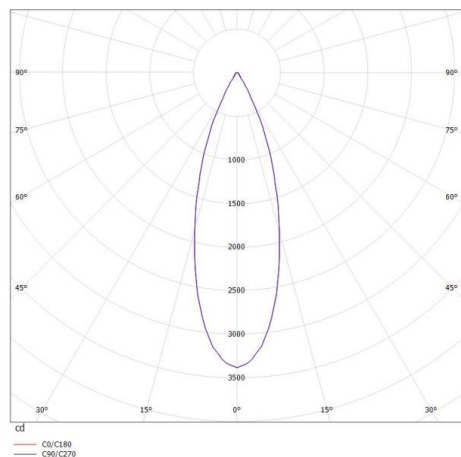

PONTOS

305-619936b40k

PONTOS ROUND INCASSO in alluminio, nero opaco, simile a RAL 9005, fascio 36°, emissione luminosa diretta, orientabile 30°, senza alimentatore, max. 350mA, dimmerabilità: vedi alimentatore, IP44

DISEGNO

DETTAGLI TECNICI

tipo di lampadina	LED 15W
flusso luminoso [lm]	840/1280
corrente second. [mA]	350
temperatura colore [K]	4000K
CRI	>80
Alimentatore	senza alimentatore
Dimmerabilità	vedi alimentatore
area di emissione luce	diretta
ang.del fascio lumin.[°]	36°
classe di tensione [V]	36 VDC
Materiale	alluminio
altezza [mm]	80
diametro [mm]	90
taglio soffitto [mm]	83
profondita d'inc. [mm]	110
classe di protezione[IP]	IP44
classe di protezione	classe di protezione III
peso netto [kg]	0,28
Colore lampada	nero opaco
RAL	9005
cod.EAN	9010506044942
durata di vita [h]	L80 B10 20 000
cl. efficienza energ.	E

CURVA DISTRIBUZIONE LUCE

I valori indicati sono nominali. Tolleranza della potenza e del flusso luminoso +/- 10%. Tolleranza della temperatura colore: +/- 150 K. I valori sono riferiti ad una temperatura ambiente di 25°C, salvo diversa indicazione.