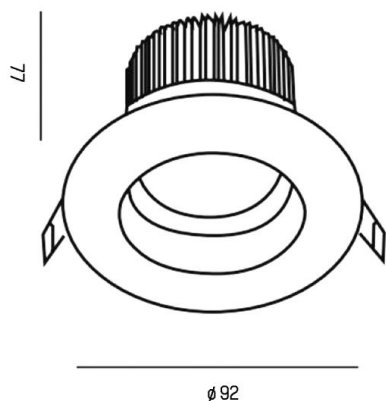

PONTOS

305-619936b40k

PONTOS ROUND INCASSO in alluminio, nero opaco, simile a RAL 9005, fascio 36°, emissione luminosa diretta, orientabile 30°, senza alimentatore, max. 350mA, dimmerabilità: vedi alimentatore, IP44

DISEGNO

DETTAGLI TECNICI

tipo di lampadina	LED 15W
flusso luminoso [lm]	840/1280
corrente second. [mA]	350
temperatura colore [K]	4000K
CRI	>80
Alimentatore	senza alimentatore
Dimmerabilità	vedi alimentatore
area di emissione luce	diretta
ang.del fascio lumin.[°]	36°
classe di tensione [V]	36 VDC
Materiale	alluminio
altezza [mm]	80
diametro [mm]	90
taglio soffitto [mm]	83
profondita d'inc. [mm]	110
classe di protezione[IP]	IP44
classe di protezione	classe di protezione III
peso netto [kg]	0,28
Colore lampada	nero opaco
RAL	9005
cod.EAN	9010506044942
durata di vita [h]	L80 B10 20 000
cl. efficienza energ.	E

CURVA DISTRIBUZIONE LUCE

I valori indicati sono nominali. Tolleranza della potenza e del flusso luminoso +/- 10%. Tolleranza della temperatura colore: +/- 150 K. I valori sono riferiti ad una temperatura ambiente di 25°C, salvo diversa indicazione.