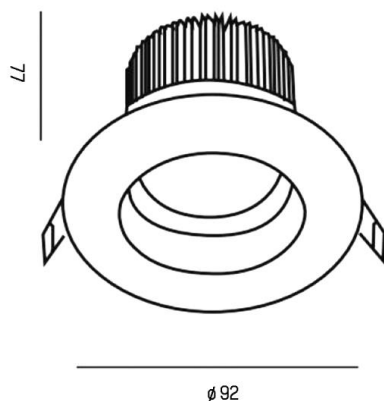

PONTOS

305-619936w

PONTOS ROUND EINBAUSTRALER aus Aluminium, weiß, ähnlich RAL 9003, Ausstrahlwinkel 36°, Lichtaustritt direkt, schwenkbar 30°, ohne Betriebsgerät, max. 350mA, Dimmbarkeit: siehe Betriebsgerät, IP44,

SKIZZE

TECHNISCHE DETAILS

Systemleistung [W]	10/15
Leuchtmittel	LED 15W
Lichtstrom [lm]	840/1280
Strom Sek. [mA]	350
Lichtfarbe [K]	3000K
CRI	>80
Betriebsgerät	ohne Betriebsgerät
Dimmbarkeit	siehe Betriebsgerät
Lichtaustritt	direkt
Ausstrahlwinkel [°]	36°
Spannung [V]	36 VDC
Material	Aluminium
Höhe [mm]	80
Durchmesser [mm]	90
D-Ausschn. [mm]	83
Einbautiefe [mm]	110
Schutzart [IP]	IP44
Schutzklasse	Schutzklasse III
Nettogewicht [kg]	0,29
Farbe Leuchte	weiß
RAL	9003
EAN-Nummer	9010506044959
Lebensdauer [h]	L80 B10 20 000
Energieeffizienzkl.	E

LICHTVERTEILUNGSKURVE

Die Werte sind Bemessungswerte. Leistung und Lichtstrom unterliegen initial einer Toleranz von +/- 10%. Toleranz der Farbtemperatur: +/- 150 K. Die Werte gelten wenn nicht anders angegeben für eine Umgebungstemperatur von 25°C.