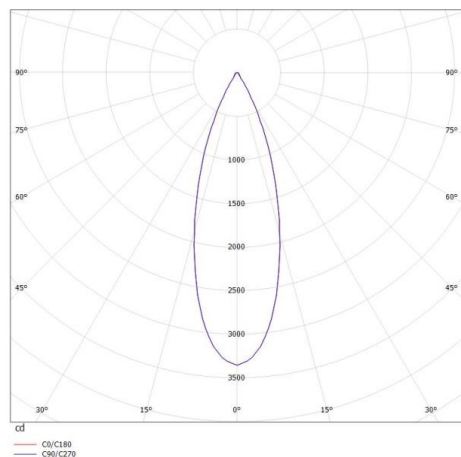

PONTOS

305-619936w

PONTOS ROUND EINBAUSTRALER aus Aluminium, weiß, ähnlich RAL 9003, Ausstrahlwinkel 36°, Lichtaustritt direkt, schwenkbar 30°, ohne Betriebsgerät, max. 350mA, Dimmbarkeit: siehe Betriebsgerät, IP44,

SKIZZE

TECHNISCHE DETAILS

Systemleistung [W]	10/15
Leuchtmittel	LED 15W
Lichtstrom [lm]	840/1280
Strom Sek. [mA]	350
Lichtfarbe [K]	3000K
CRI	>80
Betriebsgerät	ohne Betriebsgerät
Dimmbarkeit	siehe Betriebsgerät
Lichtaustritt	direkt
Ausstrahlwinkel [°]	36°
Spannung [V]	36 VDC
Material	Aluminium
Höhe [mm]	80
Durchmesser [mm]	90
D-Ausschn. [mm]	83
Einbautiefe [mm]	110
Schutzart [IP]	IP44
Schutzklasse	Schutzklasse III
Nettogewicht [kg]	0,29
Farbe Leuchte	weiß
RAL	9003
EAN-Nummer	9010506044959
Lebensdauer [h]	L80 B10 20 000
Energieeffizienzkl.	E

LICHTVERTEILUNGSKURVE

Die Werte sind Bemessungswerte. Leistung und Lichtstrom unterliegen initial einer Toleranz von +/- 10%. Toleranz der Farbtemperatur: +/- 150 K. Die Werte gelten wenn nicht anders angegeben für eine Umgebungstemperatur von 25°C.