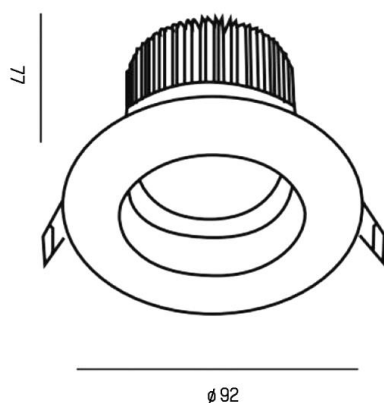

PONTOS

305-619936w

PONTOS ROUND INCASSO in alluminio, bianco, simile a RAL 9003, fascio 36°, emissione luminosa diretta, orientabile 30°, senza alimentatore, max. 350mA, dimmerabilità: vedi alimentatore, IP44

DISEGNO

DETTAGLI TECNICI

Potenza sistema [W]	10/15
tipo di lampadina	LED 15W
flusso luminoso [lm]	840/1280
corrente second. [mA]	350
temperatura colore [K]	3000K
CRI	>80
Alimentatore	senza alimentatore
Dimmerabilità	vedi alimentatore
area di emissione luce	diretta
ang.del fascio lumin.[°]	36°
classe di tensione [V]	36 VDC
Materiale	alluminio
altezza [mm]	80
diametro [mm]	90
taglio soffitto [mm]	83
profondità d'inc. [mm]	110
classe di protezione [IP]	IP44
classe di protezione	classe di protezione III
peso netto [kg]	0,29
Colore lampada	bianco
RAL	9003
cod.EAN	9010506044959
durata di vita [h]	L80 B10 20 000
cl. efficienza energ.	E

CURVA DISTRIBUZIONE LUCE

I valori indicati sono nominali. Tolleranza della potenza e del flusso luminoso +/- 10%. Tolleranza della temperatura colore: +/- 150 K. I valori sono riferiti ad una temperatura ambiente di 25°C, salvo diversa indicazione.