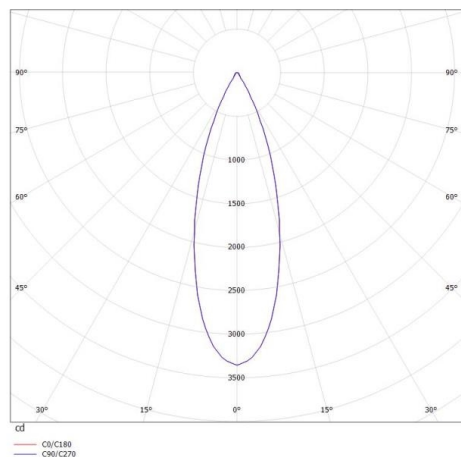

PONTOS

305-619936w

PONTOS ROUND INCASSO in alluminio, bianco, simile a RAL 9003, fascio 36°, emissione luminosa diretta, orientabile 30°, senza alimentatore, max. 350mA, dimmerabilità: vedi alimentatore, IP44

DISEGNO

DETTAGLI TECNICI

Potenza sistema [W]	10/15
tipo di lampadina	LED 15W
flusso luminoso [lm]	840/1280
corrente second. [mA]	350
temperatura colore [K]	3000K
CRI	>80
Alimentatore	senza alimentatore
Dimmerabilità	vedi alimentatore
area di emissione luce	diretta
ang.del fascio lumin.[°]	36°
classe di tensione [V]	36 VDC
Materiale	alluminio
altezza [mm]	80
diametro [mm]	90
taglio soffitto [mm]	83
profondità d'inc. [mm]	110
classe di protezione [IP]	IP44
classe di protezione	classe di protezione III
peso netto [kg]	0,29
Colore lampada	bianco
RAL	9003
cod.EAN	9010506044959
durata di vita [h]	L80 B10 20 000
cl. efficienza energ.	E

CURVA DISTRIBUZIONE LUCE

I valori indicati sono nominali. Tolleranza della potenza e del flusso luminoso +/- 10%. Tolleranza della temperatura colore: +/- 150 K. I valori sono riferiti ad una temperatura ambiente di 25°C, salvo diversa indicazione.