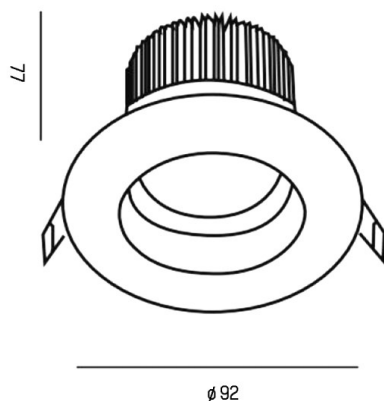

PONTOS

305-619936w27k

PONTOS ROUND EINBAUSTRALER aus Aluminium, weiß, ähnlich RAL 9003, Ausstrahlwinkel 36°, Lichtaustritt direkt, schwenkbar 30°, ohne Betriebsgerät, max. 350mA, Dimmbarkeit: siehe Betriebsgerät, IP44,

SKIZZE

TECHNISCHE DETAILS

Leuchtmittel	LED 15W
Lichtstrom [lm]	805/1245
Strom Sek. [mA]	350
Lichtfarbe [K]	2700K
CRI	>80
Betriebsgerät	ohne Betriebsgerät
Dimmbarkeit	siehe Betriebsgerät
Lichtaustritt	direkt
Ausstrahlwinkel [°]	36°
Spannung [V]	36 VDC
Material	Aluminium
Höhe [mm]	80
Durchmesser [mm]	90
D-Ausschn. [mm]	83
Einbautiefe [mm]	110
Schutzart [IP]	IP44
Schutzklasse	Schutzklasse III
Nettogewicht [kg]	0,24
Farbe Leuchte	weiß
RAL	9003
EAN-Nummer	9010506044966
Lebensdauer [h]	L80 B10 20 000
Energieeffizienzkl.	E

LICHTVERTEILUNGSKURVE

Die Werte sind Bemessungswerte. Leistung und Lichtstrom unterliegen initial einer Toleranz von +/- 10%. Toleranz der Farbtemperatur: +/- 150 K. Die Werte gelten wenn nicht anders angegeben für eine Umgebungstemperatur von 25°C.