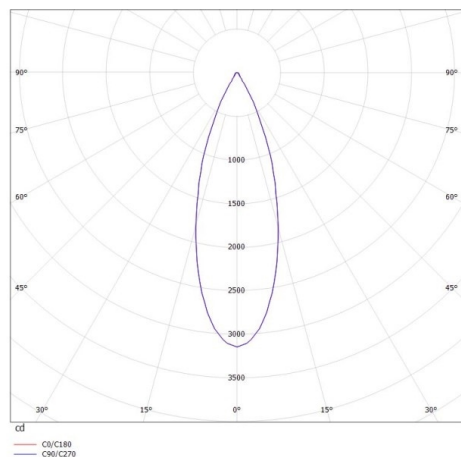

PONTOS

305-619936w27k

PONTOS ROUND EINBAUSTRALER aus Aluminium, weiß, ähnlich RAL 9003, Ausstrahlwinkel 36°, Lichtaustritt direkt, schwenkbar 30°, ohne Betriebsgerät, max. 350mA, Dimmbarkeit: siehe Betriebsgerät, IP44,

SKIZZE

TECHNISCHE DETAILS

Leuchtmittel	LED 15W
Lichtstrom [lm]	805/1245
Strom Sek. [mA]	350
Lichtfarbe [K]	2700K
CRI	>80
Betriebsgerät	ohne Betriebsgerät
Dimmbarkeit	siehe Betriebsgerät
Lichtaustritt	direkt
Ausstrahlwinkel [°]	36°
Spannung [V]	36 VDC
Material	Aluminium
Höhe [mm]	80
Durchmesser [mm]	90
D-Ausschn. [mm]	83
Einbautiefe [mm]	110
Schutzart [IP]	IP44
Schutzklasse	Schutzklasse III
Nettogewicht [kg]	0,24
Farbe Leuchte	weiß
RAL	9003
EAN-Nummer	9010506044966
Lebensdauer [h]	L80 B10 20 000
Energieeffizienzkl.	E

LICHTVERTEILUNGSKURVE

Die Werte sind Bemessungswerte. Leistung und Lichtstrom unterliegen initial einer Toleranz von +/- 10%. Toleranz der Farbtemperatur: +/- 150 K. Die Werte gelten wenn nicht anders angegeben für eine Umgebungstemperatur von 25°C.