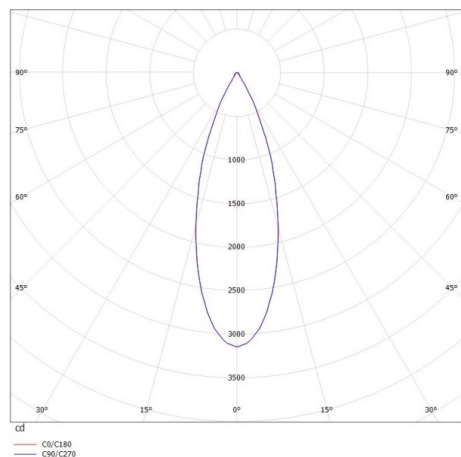

PONTOS

305-619936w27k

PONTOS ROUND INCASSO in alluminio, bianco, simile a RAL 9003, fascio 36°, emissione luminosa diretta, orientabile 30°, senza alimentatore, max. 350mA, dimmerabilità: vedi alimentatore, IP44/IP20

DISEGNO

DETTAGLI TECNICI

tipo di lampadina	LED 15W
flusso luminoso [lm]	805/1245
corrente second. [mA]	350
temperatura colore [K]	2700K
CRI	>80
Alimentatore	senza alimentatore
Dimmerabilità	vedi alimentatore
area di emissione luce	diretta
ang.del fascio lumin.[°]	36°
classe di tensione [V]	36 VDC
Materiale	alluminio
altezza [mm]	80
diametro [mm]	90
taglio soffitto [mm]	83
profondita d'inc. [mm]	110
classe di protezione[IP]	IP44/IP20
classe di protezione	classe di protezione III
peso netto [kg]	0,24
Colore lampada	bianco
RAL	9003
cod.EAN	9010506044966
durata di vita [h]	L80 B10 20 000
cl. efficienza energ.	E

CURVA DISTRIBUZIONE LUCE

I valori indicati sono nominali. Tolleranza della potenza e del flusso luminoso +/- 10%. Tolleranza della temperatura colore: +/- 150 K. I valori sono riferiti ad una temperatura ambiente di 25°C, salvo diversa indicazione.