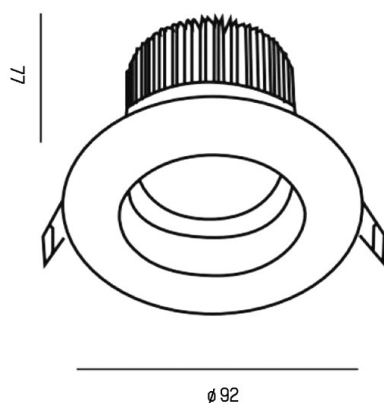

PONTOS

305-619936w27k

PONTOS ROUND INCASSO in alluminio, bianco, simile a RAL 9003, fascio 36°, emissione luminosa diretta, orientabile 30°, senza alimentatore, max. 350mA, dimmerabilità: vedi alimentatore, IP44/IP20

DISEGNO

DETTAGLI TECNICI

tipo di lampadina	LED 15W
flusso luminoso [lm]	805/1245
corrente second. [mA]	350
temperatura colore [K]	2700K
CRI	>80
Alimentatore	senza alimentatore
Dimmerabilità	vedi alimentatore
area di emissione luce	diretta
ang.del fascio lumin.[°]	36°
classe di tensione [V]	36 VDC
Materiale	alluminio
altezza [mm]	80
diametro [mm]	90
taglio soffitto [mm]	83
profondita d'inc. [mm]	110
classe di protezione[IP]	IP44/IP20
classe di protezione	classe di protezione III
peso netto [kg]	0,24
Colore lampada	bianco
RAL	9003
cod.EAN	9010506044966
durata di vita [h]	L80 B10 20 000
cl. efficienza energ.	E

CURVA DISTRIBUZIONE LUCE

I valori indicati sono nominali. Tolleranza della potenza e del flusso luminoso +/- 10%. Tolleranza della temperatura colore: +/- 150 K. I valori sono riferiti ad una temperatura ambiente di 25°C, salvo diversa indicazione.