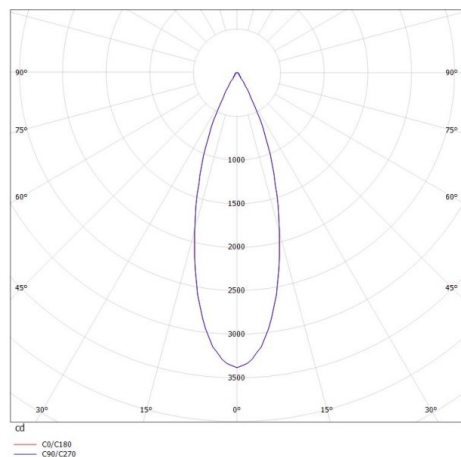

PONTOS

305-619936w40k

PONTOS ROUND EINBAUSTRALER aus Aluminium, weiß, ähnlich RAL 9003, Ausstrahlwinkel 36°, Lichtaustritt direkt, schwenkbar 30°, ohne Betriebsgerät, max. 350mA, Dimmbarkeit: siehe Betriebsgerät, IP44,

SKIZZE

TECHNISCHE DETAILS

Leuchtmittel	LED 15W
Lichtstrom [lm]	840/1280
Strom Sek. [mA]	350
Lichtfarbe [K]	4000K
CRI	>80
Betriebsgerät	ohne Betriebsgerät
Dimmbarkeit	siehe Betriebsgerät
Lichtaustritt	direkt
Ausstrahlwinkel [°]	36°
Spannung [V]	36 VDC
Material	Aluminium
Höhe [mm]	80
Durchmesser [mm]	90
D-Ausschn. [mm]	83
Einbautiefe [mm]	110
Schutzart [IP]	IP44
Schutzklasse	Schutzklasse III
Nettogewicht [kg]	0,25
Farbe Leuchte	weiß
RAL	9003
EAN-Nummer	9010506044973
Lebensdauer [h]	L80 B10 20 000
Energieeffizienzkl.	E

LICHTVERTEILUNGSKURVE

Die Werte sind Bemessungswerte. Leistung und Lichtstrom unterliegen initial einer Toleranz von +/- 10%. Toleranz der Farbtemperatur: +/- 150 K. Die Werte gelten wenn nicht anders angegeben für eine Umgebungstemperatur von 25°C.