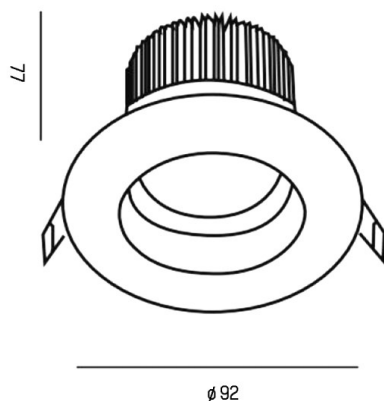

PONTOS

305-619936w40k

PONTOS ROUND EINBAUSTRALER aus Aluminium, weiß, ähnlich RAL 9003, Ausstrahlwinkel 36°, Lichtaustritt direkt, schwenkbar 30°, ohne Betriebsgerät, max. 350mA, Dimmbarkeit: siehe Betriebsgerät, IP44,

SKIZZE

TECHNISCHE DETAILS

Leuchtmittel	LED 15W
Lichtstrom [lm]	840/1280
Strom Sek. [mA]	350
Lichtfarbe [K]	4000K
CRI	>80
Betriebsgerät	ohne Betriebsgerät
Dimmbarkeit	siehe Betriebsgerät
Lichtaustritt	direkt
Ausstrahlwinkel [°]	36°
Spannung [V]	36 VDC
Material	Aluminium
Höhe [mm]	80
Durchmesser [mm]	90
D-Ausschn. [mm]	83
Einbautiefe [mm]	110
Schutzart [IP]	IP44
Schutzklasse	Schutzklasse III
Nettogewicht [kg]	0,25
Farbe Leuchte	weiß
RAL	9003
EAN-Nummer	9010506044973
Lebensdauer [h]	L80 B10 20 000
Energieeffizienzkl.	E

LICHTVERTEILUNGSKURVE

Die Werte sind Bemessungswerte. Leistung und Lichtstrom unterliegen initial einer Toleranz von +/- 10%. Toleranz der Farbtemperatur: +/- 150 K. Die Werte gelten wenn nicht anders angegeben für eine Umgebungstemperatur von 25°C.