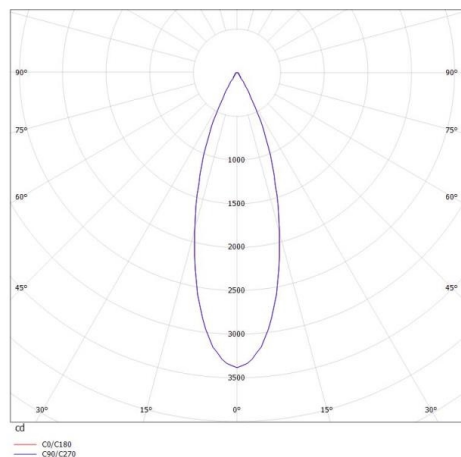

PONTOS

305-619936w40k

PONTOS ROUND INCASSO in alluminio, bianco, simile a RAL 9003, fascio 36°, emissione luminosa diretta, orientabile 30°, senza alimentatore, max. 350mA, dimmerabilità: vedi alimentatore, IP44

DISEGNO

DETTAGLI TECNICI

tipo di lampadina	LED 15W
flusso luminoso [lm]	840/1280
corrente second. [mA]	350
temperatura colore [K]	4000K
CRI	>80
Alimentatore	senza alimentatore
Dimmerabilità	vedi alimentatore
area di emissione luce	diretta
ang.del fascio lumin.[°]	36°
classe di tensione [V]	36 VDC
Materiale	alluminio
altezza [mm]	80
diametro [mm]	90
taglio soffitto [mm]	83
profondita d'inc. [mm]	110
classe di protezione[IP]	IP44
classe di protezione	classe di protezione III
peso netto [kg]	0,29
Colore lampada	bianco
RAL	9003
cod.EAN	9010506044973
durata di vita [h]	L80 B10 20 000
cl. efficienza energ.	E

CURVA DISTRIBUZIONE LUCE

I valori indicati sono nominali. Tolleranza della potenza e del flusso luminoso +/- 10%. Tolleranza della temperatura colore: +/- 150 K. I valori sono riferiti ad una temperatura ambiente di 25°C, salvo diversa indicazione.