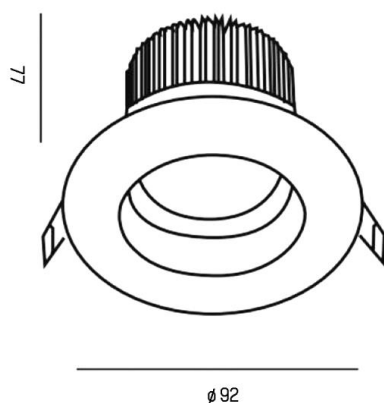

PONTOS

305-619936w40k

PONTOS ROUND INCASSO in alluminio, bianco, simile a RAL 9003, fascio 36°, emissione luminosa diretta, orientabile 30°, senza alimentatore, max. 350mA, dimmerabilità: vedi alimentatore, IP44

DISEGNO

DETTAGLI TECNICI

tipo di lampadina	LED 15W
flusso luminoso [lm]	840/1280
corrente second. [mA]	350
temperatura colore [K]	4000K
CRI	>80
Alimentatore	senza alimentatore
Dimmerabilità	vedi alimentatore
area di emissione luce	diretta
ang.del fascio lumin.[°]	36°
classe di tensione [V]	36 VDC
Materiale	alluminio
altezza [mm]	80
diametro [mm]	90
taglio soffitto [mm]	83
profondita d'inc. [mm]	110
classe di protezione[IP]	IP44
classe di protezione	classe di protezione III
peso netto [kg]	0,29
Colore lampada	bianco
RAL	9003
cod.EAN	9010506044973
durata di vita [h]	L80 B10 20 000
cl. efficienza energ.	E

CURVA DISTRIBUZIONE LUCE

I valori indicati sono nominali. Tolleranza della potenza e del flusso luminoso +/- 10%. Tolleranza della temperatura colore: +/- 150 K. I valori sono riferiti ad una temperatura ambiente di 25°C, salvo diversa indicazione.