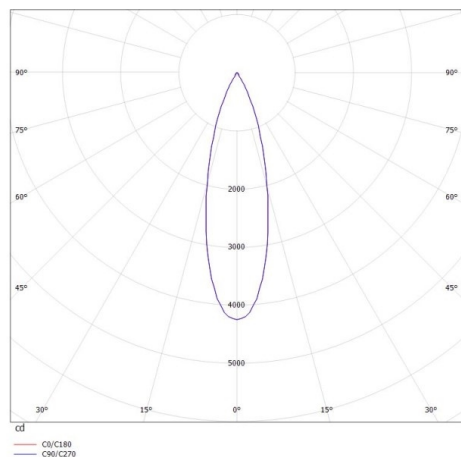

PONTOS

305-624824b

PONTOS SQUARE SPOT ENCASTRÉ en aluminium, noir mat, RAL 9005, angle de rayonnement 24°, émission direct, pivotant sur 30°, sans driver, max. 350mA, gradation: voir driver, IP44

ILLUSTRATION

DONNÉES TECHNIQUES

Puissance système [W]	10/15
Source lumineuse	LED 15W
Flux lumineux [lm]	870/1310
Intensité courant sec. [mA]	350
Température de couleur [K]	3000K
IRC	>80
Driver	sans driver
Gradation	voir driver
Emission de lumière	direct
Angle de rayonnement [°]	24°
Tension [V]	36 VDC
Matériel	aluminium
Longueur [mm]	89
Largeur [mm]	89
Hauteur [mm]	80
Découpe plafond [mm]	78x78
Hauteur d'encastrement [mm]	110
Indice de protection [IP]	IP44
Classe de protection	classe de protection III
Poids net [kg]	0,30
Couleur luminaire	noir mat
RAL	9005
N° EAN	9010506044980
Durée de vie [h]	L80 B10 20 000
Cl. d'efficacité énergétique	E

COURBE PHOTOMÉTRIQUE

Les valeurs indiquées sont des valeurs assignées. La puissance et le flux lumineux sous soumis à une tolérance d'environ 10 %. Tolérance de la température de couleur : +/- 150 K. Sauf indication contraire, les valeurs s'appliquent à une température ambiante de 25 °C.