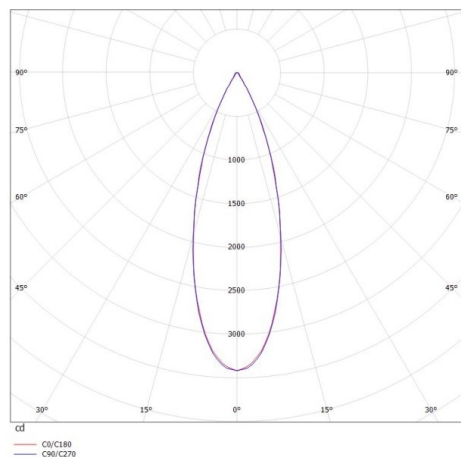

PONTOS

305-624836b

PONTOS SQUARE SPOT ENCASTRÉ en aluminium, noir mat, RAL 9005, angle de rayonnement 36°, émission direct, pivotant sur 30°, sans driver, max. 350mA, gradation: voir driver, IP44

ILLUSTRATION

DONNÉES TECHNIQUES

Puissance système [W]	10/15
Source lumineuse	LED 15W
Flux lumineux [lm]	870/1310
Intensité courant sec. [mA]	350
Température de couleur [K]	3000K
IRC	>80
Driver	sans driver
Gradation	voir driver
Emission de lumière	direct
Angle de rayonnement [°]	36°
Tension [V]	36 VDC
Matériel	aluminium
Longueur [mm]	89
Largeur [mm]	89
Hauteur [mm]	80
Découpe plafond [mm]	78x78
Hauteur d'encastrement [mm]	110
Indice de protection [IP]	IP44
Classe de protection	classe de protection III
Poids net [kg]	0,30
Couleur luminaire	noir mat
RAL	9005
N° EAN	9010506045048
Durée de vie [h]	L80 B10 20 000
Cl. d'efficacité énergétique	E

COURBE PHOTOMÉTRIQUE

Les valeurs indiquées sont des valeurs assignées. La puissance et le flux lumineux sous soumis à une tolérance d'environ 10 %. Tolérance de la température de couleur : +/- 150 K. Sauf indication contraire, les valeurs s'appliquent à une température ambiante de 25 °C.