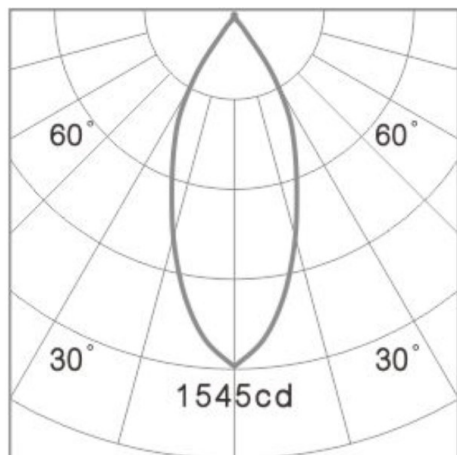

AEON

305-652530b

AEON ROUND LAMPADA A PLAFONE A SOFFITTO in alluminio, nero, simile a RAL 9005, fascio 45°, emissione luminosa diretta, con alimentatore, dimmerabilità: non dimmerabile, IP65

DISEGNO

DETTAGLI TECNICI

Potenza sistema [W]	11
tipo di lampadina	LED
flusso luminoso [lm]	1070
temperatura colore [K]	3000K
CRI	>80
Alimentatore	con alimentatore
Dimmerabilità	non dimmerabile
area di emissione luce	diretta
ang.del fascio lumin.[°]	45°
classe di tensione [V]	220-240V 50/60Hz
Materiale	alluminio
altezza [mm]	105
diametro [mm]	80
classe di protezione[IP]	IP65
classe di protezione I	classe di protezione I
peso netto [kg]	0,40
Colore lampada	nero
RAL	9005
durata di vita [h]	L80 B10 20 000
cl. efficienza energ.	F

CURVA DISTRIBUZIONE LUCE

I valori indicati sono nominali. Tolleranza della potenza e del flusso luminoso +/- 10%. Tolleranza della temperatura colore: +/- 150 K. I valori sono riferiti ad una temperatura ambiente di 25°C, salvo diversa indicazione.