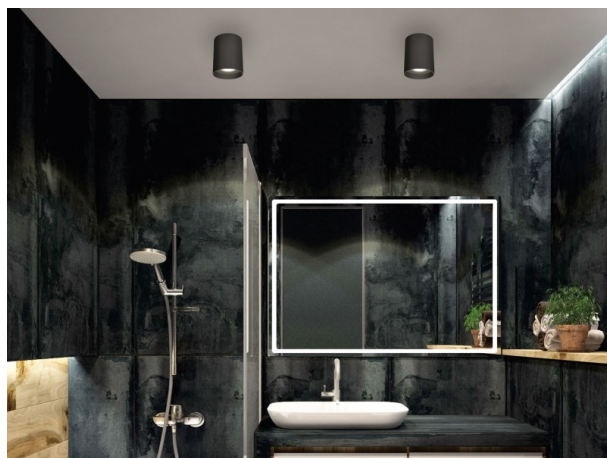

AEON

305-652530b

AEON ROUND LAMPADA A PLAFONE A SOFFITTO in alluminio, nero, simile a RAL 9005, fascio 45°, emissione luminosa diretta, con alimentatore, dimmerabilità: non dimmerabile, IP65

DISEGNO

DETTAGLI TECNICI

Potenza sistema [W]	11
tipo di lampadina	LED
flusso luminoso [lm]	1070
temperatura colore [K]	3000K
CRI	>80
Alimentatore	con alimentatore
Dimmerabilità	non dimmerabile
area di emissione luce	diretta
ang.del fascio lumin.[°]	45°
classe di tensione [V]	220-240V 50/60Hz
Materiale	alluminio
altezza [mm]	105
diametro [mm]	80
classe di protezione[IP]	IP65
classe di protezione I	classe di protezione I
peso netto [kg]	0,40
Colore lampada	nero
RAL	9005
durata di vita [h]	L80 B10 20 000
cl. efficienza energ.	F