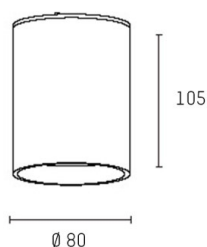

AEON

305-652530b

AEON ROUND LAMPADA A PLAFONE A SOFFITTO in alluminio, nero, simile a RAL 9005, fascio 45°, emissione luminosa diretta, con alimentatore, dimmerabilità: non dimmerabile, IP65

DISEGNO

DETTAGLI TECNICI

Potenza sistema [W]	11
tipo di lampadina	LED
flusso luminoso [lm]	1070
temperatura colore [K]	3000K
CRI	>80
Alimentatore	con alimentatore
Dimmerabilità	non dimmerabile
area di emissione luce	diretta
ang.del fascio lumin.[°]	45°
classe di tensione [V]	220-240V 50/60Hz
Materiale	alluminio
altezza [mm]	105
diametro [mm]	80
classe di protezione[IP]	IP65
classe di protezione I	classe di protezione I
peso netto [kg]	0,40
Colore lampada	nero
RAL	9005
durata di vita [h]	L80 B10 20 000
cl. efficienza energ.	F

CURVA DISTRIBUZIONE LUCE

I valori indicati sono nominali. Tolleranza della potenza e del flusso luminoso +/- 10%. Tolleranza della temperatura colore: +/- 150 K. I valori sono riferiti ad una temperatura ambiente di 25°C, salvo diversa indicazione.