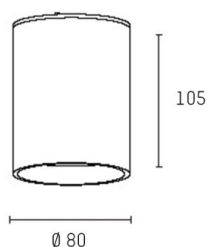

AEON

305-652530w

AEON ROUND LAMPADA A PLAFONE A SOFFITTO in alluminio, bianco, simile a RAL 9003, fascio 45°, emissione luminosa diretta, con alimentatore, dimmerabilità: non dimmerabile, IP65

DISEGNO

DETTAGLI TECNICI

Potenza sistema [W]	11
tipo di lampadina	LED
flusso luminoso [lm]	1070
temperatura colore [K]	3000K
CRI	>80
Alimentatore	con alimentatore
Dimmerabilità	non dimmerabile
area di emissione luce	diretta
ang.del fascio lumin.[°]	45°
classe di tensione [V]	220-240V 50/60Hz
Materiale	alluminio
altezza [mm]	105
diametro [mm]	80
classe di protezione[IP]	IP65
classe di protezione I	classe di protezione I
peso netto [kg]	0,40
Colore lampada	bianco
RAL	9003
durata di vita [h]	L80 B10 20 000
cl. efficienza energ.	F

CURVA DISTRIBUZIONE LUCE

I valori indicati sono nominali. Tolleranza della potenza e del flusso luminoso +/- 10%. Tolleranza della temperatura colore: +/- 150 K. I valori sono riferiti ad una temperatura ambiente di 25°C, salvo diversa indicazione.