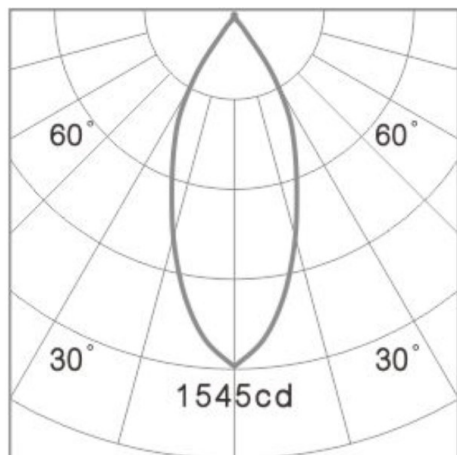

AEON

305-652530w

AEON ROUND LAMPADA A PLAFONE A SOFFITTO in alluminio, bianco, simile a RAL 9003, fascio 45°, emissione luminosa diretta, con alimentatore, dimmerabilità: non dimmerabile, IP65

DISEGNO

DETTAGLI TECNICI

Potenza sistema [W]	11
tipo di lampadina	LED
flusso luminoso [lm]	1070
temperatura colore [K]	3000K
CRI	>80
Alimentatore	con alimentatore
Dimmerabilità	non dimmerabile
area di emissione luce	diretta
ang.del fascio lumin.[°]	45°
classe di tensione [V]	220-240V 50/60Hz
Materiale	alluminio
altezza [mm]	105
diametro [mm]	80
classe di protezione[IP]	IP65
classe di protezione I	classe di protezione I
peso netto [kg]	0,40
Colore lampada	bianco
RAL	9003
durata di vita [h]	L80 B10 20 000
cl. efficienza energ.	F

CURVA DISTRIBUZIONE LUCE

I valori indicati sono nominali. Tolleranza della potenza e del flusso luminoso +/- 10%. Tolleranza della temperatura colore: +/- 150 K. I valori sono riferiti ad una temperatura ambiente di 25°C, salvo diversa indicazione.