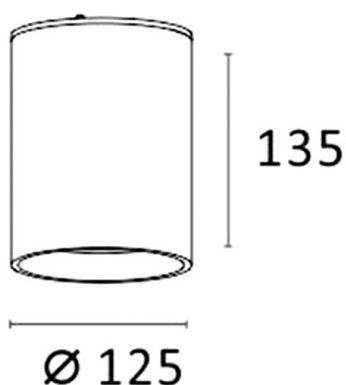

AEON

305-654530bd

AEON ROUND LUMINAIRE EN SAILLIE POUR PLAFOND en aluminium, noir, RAL 9005, angle de rayonnement 45°, émission direct, avec driver, gradation: DALI, IP65

ILLUSTRATION

DONNÉES TECHNIQUES

Puissance système [W]	20
Source lumineuse	LED
Flux lumineux [lm]	1840
Température de couleur [K]	3000K
IRC	>80
Driver	avec driver
Emission de lumière	direct
Angle de rayonnement [°]	45°
Tension [V]	220-240V 50/60Hz
Matériel	aluminium
Hauteur [mm]	135
Diamètre [mm]	125
Indice de protection [IP]	IP65
Classe de protection	classe de protection I
Poids net [kg]	0,40
Couleur luminaire	noir
RAL	9005
Cl. d'efficacité énergétique	F

COURBE PHOTOMÉTRIQUE

Les valeurs indiquées sont des valeurs assignées. La puissance et le flux lumineux sous soumis à une tolérance d'environ 10 %. Tolérance de la température de couleur : +/- 150 K. Sauf indication contraire, les valeurs s'appliquent à une température ambiante de 25 °C.