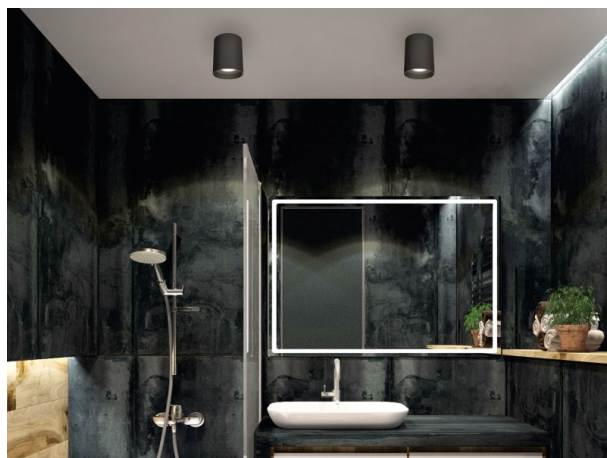

AEON

305-654530bd

AEON ROUND LUMINAIRE EN SAILLIE POUR PLAFOND en aluminium, noir, RAL 9005, angle de rayonnement 45°, émission direct, avec driver, gradation: DALI, IP65

ILLUSTRATION

DONNÉES TECHNIQUES

Puissance système [W]	20
Source lumineuse	LED
Flux lumineux [lm]	1840
Température de couleur [K]	3000K
IRC	>80
Driver	avec driver
Emission de lumière	direct
Angle de rayonnement [°]	45°
Tension [V]	220-240V 50/60Hz
Matériel	aluminium
Hauteur [mm]	135
Diamètre [mm]	125
Indice de protection [IP]	IP65
Classe de protection	classe de protection I
Poids net [kg]	0,40
Couleur luminaire	noir
RAL	9005
Cl. d'efficacité énergétique	F