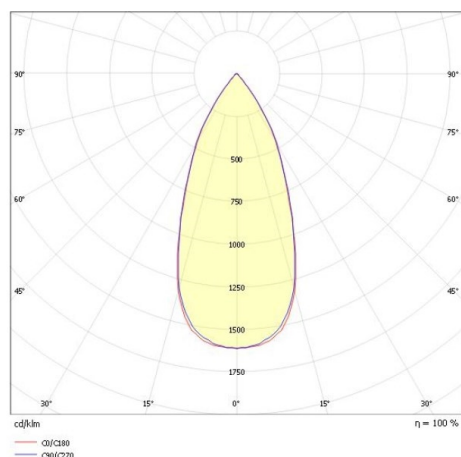

AEON

305-654530bd

AEON ROUND LUMINAIRE EN SAILLIE POUR PLAFOND en aluminium, noir, RAL 9005, angle de rayonnement 45°, émission direct, avec driver, gradation: DALI, IP65

ILLUSTRATION

DONNÉES TECHNIQUES

Puissance système [W]	20
Source lumineuse	LED
Flux lumineux [lm]	1840
Température de couleur [K]	3000K
IRC	>80
Driver	avec driver
Emission de lumière	direct
Angle de rayonnement [°]	45°
Tension [V]	220-240V 50/60Hz
Matériel	aluminium
Hauteur [mm]	135
Diamètre [mm]	125
Indice de protection [IP]	IP65
Classe de protection	classe de protection I
Poids net [kg]	0,40
Couleur luminaire	noir
RAL	9005
Cl. d'efficacité énergétique	F

COURBE PHOTOMÉTRIQUE

Les valeurs indiquées sont des valeurs assignées. La puissance et le flux lumineux sous soumis à une tolérance d'environ 10 %. Tolérance de la température de couleur : +/- 150 K. Sauf indication contraire, les valeurs s'appliquent à une température ambiante de 25 °C.