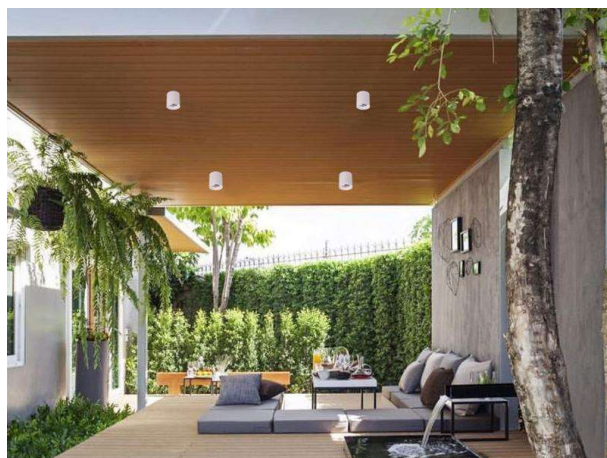

**AEON**

**305-654530wd**

AEON ROUND DECKENAUFBAULEUCHE aus Aluminium, weiß, ähnlich RAL 9003, Ausstrahlwinkel 45°, Lichtaustritt direkt, mit Betriebsgerät, Dimmbarkeit: DALI, IP65,

**SKIZZE**

**TECHNISCHE DETAILS**