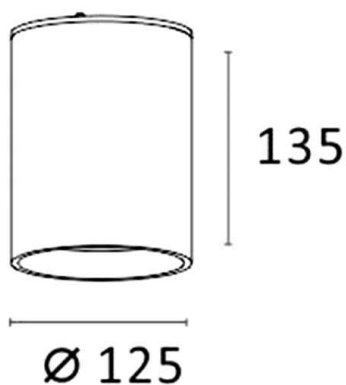

**AEON**

**305-654530wd**

AEON ROUND DECKENAUFBAULEUCHE aus Aluminium, weiß, ähnlich RAL 9003, Ausstrahlwinkel 45°, Lichtaustritt direkt, mit Betriebsgerät, Dimmbarkeit: DALI, IP65,

**SKIZZE**

**TECHNISCHE DETAILS**

Systemleistung [W]	20
Leuchtmittel	LED
Lichtstrom [lm]	2055
Lichtfarbe [K]	3000K
CRI	>80
Betriebsgerät	mit Betriebsgerät
Dimmbarkeit	DALI
Lichtaustritt	direkt
Ausstrahlwinkel [°]	45°
Spannung [V]	220-240V 50/60Hz
Material	Aluminium
Höhe [mm]	135
Durchmesser [mm]	125
Schutzart [IP]	IP65
Schutzklasse	Schutzklasse I
Nettogewicht [kg]	0,40
Farbe Leuchte	weiß
RAL	9003
Lebensdauer [h]	L80 B10 20 000
Energieeffizienzkl.	F

**LICHTVERTEILUNGSKURVE**

Die Werte sind Bemessungswerte. Leistung und Lichtstrom unterliegen initial einer Toleranz von +/- 10%. Toleranz der Farbtemperatur: +/- 150 K. Die Werte gelten wenn nicht anders angegeben für eine Umgebungstemperatur von 25°C.