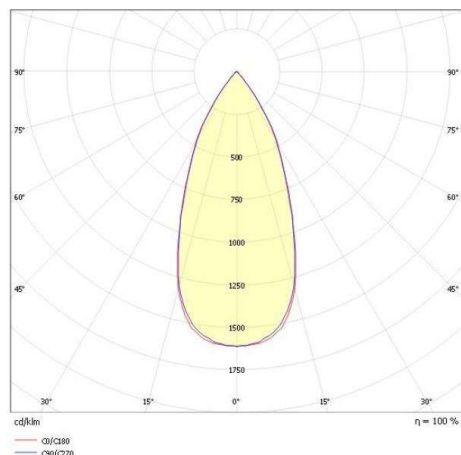

**AEON**

**305-654530wd**

AEON ROUND DECKENAUFBAULEUCHE aus Aluminium, weiß, ähnlich RAL 9003, Ausstrahlwinkel 45°, Lichtaustritt direkt, mit Betriebsgerät, Dimmbarkeit: DALI, IP65,

**SKIZZE**

**TECHNISCHE DETAILS**

Systemleistung [W]	20
Leuchtmittel	LED
Lichtstrom [lm]	2055
Lichtfarbe [K]	3000K
CRI	>80
Betriebsgerät	mit Betriebsgerät
Dimmbarkeit	DALI
Lichtaustritt	direkt
Ausstrahlwinkel [°]	45°
Spannung [V]	220-240V 50/60Hz
Material	Aluminium
Höhe [mm]	135
Durchmesser [mm]	125
Schutzart [IP]	IP65
Schutzklasse	Schutzklasse I
Nettogewicht [kg]	0,40
Farbe Leuchte	weiß
RAL	9003
Lebensdauer [h]	L80 B10 20 000
Energieeffizienzkl.	F

**LICHTVERTEILUNGSKURVE**

Die Werte sind Bemessungswerte. Leistung und Lichtstrom unterliegen initial einer Toleranz von +/- 10%. Toleranz der Farbtemperatur: +/- 150 K. Die Werte gelten wenn nicht anders angegeben für eine Umgebungstemperatur von 25°C.