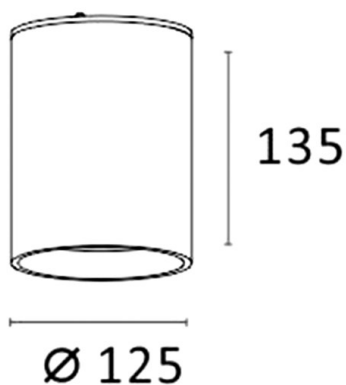

AEON

305-654530wd

AEON ROUND LUMINAIRE EN SAILLIE POUR PLAFOND en aluminium, blanc, RAL 9003, angle de rayonnement 45°, émission direct, avec driver, gradation: DALI, IP65

ILLUSTRATION

DONNÉES TECHNIQUES

Puissance système [W]	20
Source lumineuse	LED
Flux lumineux [lm]	2055
Température de couleur [K]	3000K
IRC	>80
Driver	avec driver
Emission de lumière	direct
Angle de rayonnement [°]	45°
Tension [V]	220-240V 50/60Hz
Matériel	aluminium
Hauteur [mm]	135
Diamètre [mm]	125
Indice de protection [IP]	IP65
Classe de protection	classe de protection I
Poids net [kg]	0,40
Couleur luminaire	blanc
RAL	9003
Durée de vie [h]	L80 B10 20 000
Cl. d'efficacité énergétique	F

COURBE PHOTOMÉTRIQUE

Les valeurs indiquées sont des valeurs assignées. La puissance et le flux lumineux sous soumis à une tolérance d'environ 10 %. Tolérance de la température de couleur : +/- 150 K. Sauf indication contraire, les valeurs s'appliquent à une température ambiante de 25 °C.