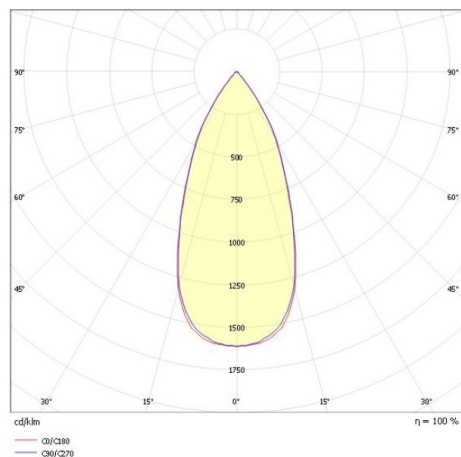

AEON

305-654530wd

AEON ROUND LUMINAIRE EN SAILLIE POUR PLAFOND en aluminium, blanc, RAL 9003, angle de rayonnement 45°, émission direct, avec driver, gradation: DALI, IP65

ILLUSTRATION

DONNÉES TECHNIQUES

Puissance système [W]	20
Source lumineuse	LED
Flux lumineux [lm]	2055
Température de couleur [K]	3000K
IRC	>80
Driver	avec driver
Emission de lumière	direct
Angle de rayonnement [°]	45°
Tension [V]	220-240V 50/60Hz
Matériel	aluminium
Hauteur [mm]	135
Diamètre [mm]	125
Indice de protection [IP]	IP65
Classe de protection	classe de protection I
Poids net [kg]	0,40
Couleur luminaire	blanc
RAL	9003
Durée de vie [h]	L80 B10 20 000
Cl. d'efficacité énergétique	F

COURBE PHOTOMÉTRIQUE

Les valeurs indiquées sont des valeurs assignées. La puissance et le flux lumineux sous soumis à une tolérance d'environ 10 %. Tolérance de la température de couleur : +/- 150 K. Sauf indication contraire, les valeurs s'appliquent à une température ambiante de 25 °C.