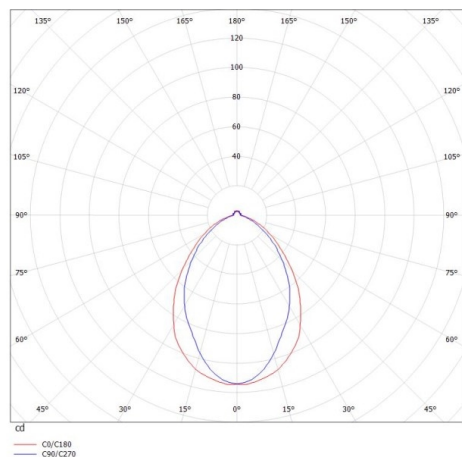

WINDOW

305-6800p

WINDOW II EINBAUSTRALER aus Aluminium, natur eloxiert, Lichtaustritt direkt, ohne Betriebsgerät, max. 250mA, Dimmbarkeit: siehe Betriebsgerät, IP20,

SKIZZE

TECHNISCHE DETAILS

Leuchtmittel	LED 3W
Lichtstrom [lm]	165
Strom Sek. [mA]	250
Lichtfarbe [K]	3000K
CRI	>80
Betriebsgerät	ohne Betriebsgerät
Dimmbarkeit	siehe Betriebsgerät
Lichtaustritt	direkt
Spannung [V]	15 VDC
Material	Aluminium
Länge [mm]	80
Breite [mm]	80
Höhe [mm]	38
D-Ausschn. [mm]	69x69
Einbautiefe [mm]	68
Schutzart [IP]	IP20
Schutzklasse	Schutzklasse III
Nettogewicht [kg]	0,10
Farbe Leuchte	natur eloxiert
EAN-Nummer	9008905795527
Lebensdauer [h]	L80 B10 20 000
Energieeffizienzkl.	E

LICHTVERTEILUNGSKURVE

Die Werte sind Bemessungswerte. Leistung und Lichtstrom unterliegen initial einer Toleranz von +/- 10%. Toleranz der Farbtemperatur: +/- 150 K. Die Werte gelten wenn nicht anders angegeben für eine Umgebungstemperatur von 25°C.