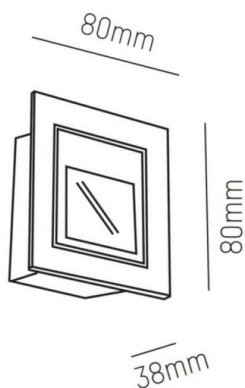

WINDOW

305-6800p

WINDOW II EINBAUSTRALER aus Aluminium, natur eloxiert, Lichtaustritt direkt, ohne Betriebsgerät, max. 250mA, Dimmbarkeit: siehe Betriebsgerät, IP20,

SKIZZE

TECHNISCHE DETAILS

Leuchtmittel	LED 3W
Lichtstrom [lm]	165
Strom Sek. [mA]	250
Lichtfarbe [K]	3000K
CRI	>80
Betriebsgerät	ohne Betriebsgerät
Dimmbarkeit	siehe Betriebsgerät
Lichtaustritt	direkt
Spannung [V]	15 VDC
Material	Aluminium
Länge [mm]	80
Breite [mm]	80
Höhe [mm]	38
D-Ausschn. [mm]	69x69
Einbautiefe [mm]	68
Schutzart [IP]	IP20
Schutzklasse	Schutzklasse III
Nettogewicht [kg]	0,10
Farbe Leuchte	natur eloxiert
EAN-Nummer	9008905795527
Lebensdauer [h]	L80 B10 20 000
Energieeffizienzkl.	E

LICHTVERTEILUNGSKURVE

Die Werte sind Bemessungswerte. Leistung und Lichtstrom unterliegen initial einer Toleranz von +/- 10%. Toleranz der Farbtemperatur: +/- 150 K. Die Werte gelten wenn nicht anders angegeben für eine Umgebungstemperatur von 25°C.