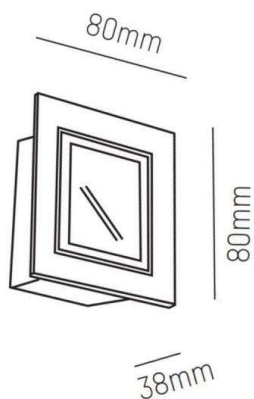

WINDOW

305-6801p

WINDOW I EINBAUSTRALER aus Aluminium, natur eloxiert, Lichtaustritt direkt, ohne Betriebsgerät, max. 250mA, IP20

SKIZZE

TECHNISCHE DETAILS

Leuchtmittel	LED 3W
Lichtstrom [lm]	234
Strom Sek.[mA]	250
Lichtfarbe [K]	3000K
CRI	>80
Betriebsgerät	ohne Betriebsgerät
Lichtaustritt	direkt
Spannung [V]	15 VDC
Material	Aluminium
Länge [mm]	80
Breite [mm]	80
Höhe [mm]	38
D-Ausschn. [mm]	69x69
Einbautiefe [mm]	68
Schutzart [IP]	IP20
Schutzklasse	Schutzklasse III
Nettogewicht [kg]	0,12
Farbe Leuchte	natur eloxiert
EAN-Nummer	9008905807091
Lebensdauer [h]	25 000

LICHTVERTEILUNGSKURVE

Die Werte sind Bemessungswerte. Leistung und Lichtstrom unterliegen initial einer Toleranz von +/- 10%. Toleranz der Farbtemperatur: +/- 150 K. Die Werte gelten wenn nicht anders angegeben für eine Umgebungstemperatur von 25°C.