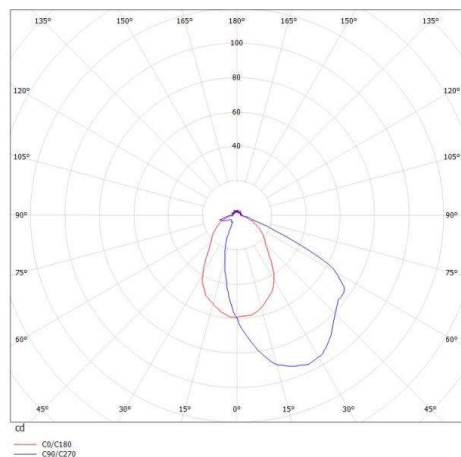

WINDOW

305-6801p

WINDOW I EINBAUSTRALER aus Aluminium, natur eloxiert, Lichtaustritt direkt, ohne Betriebsgerät, max. 250mA, IP20

SKIZZE

TECHNISCHE DETAILS

Leuchtmittel	LED 3W
Lichtstrom [lm]	234
Strom Sek.[mA]	250
Lichtfarbe [K]	3000K
CRI	>80
Betriebsgerät	ohne Betriebsgerät
Lichtaustritt	direkt
Spannung [V]	15 VDC
Material	Aluminium
Länge [mm]	80
Breite [mm]	80
Höhe [mm]	38
D-Ausschn. [mm]	69x69
Einbautiefe [mm]	68
Schutzart [IP]	IP20
Schutzklasse	Schutzklasse III
Nettogewicht [kg]	0,12
Farbe Leuchte	natur eloxiert
EAN-Nummer	9008905807091
Lebensdauer [h]	25 000

LICHTVERTEILUNGSKURVE

Die Werte sind Bemessungswerte. Leistung und Lichtstrom unterliegen initial einer Toleranz von +/- 10%. Toleranz der Farbtemperatur: +/- 150 K. Die Werte gelten wenn nicht anders angegeben für eine Umgebungstemperatur von 25°C.