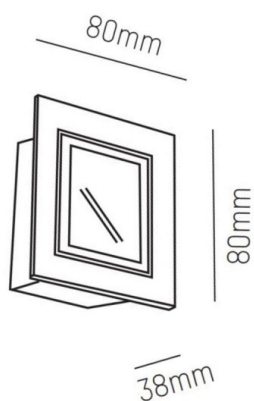

WINDOW

305-6801p

WINDOW I EINBAUSTRALER aus Aluminium, natur eloxiert, Lichtaustritt direkt, ohne Betriebsgerät, max. 250mA, Dimmbarkeit: siehe Betriebsgerät, IP20,

SKIZZE

TECHNISCHE DETAILS

Leuchtmittel	LED 3W
Lichtstrom [lm]	235
Strom Sek. [mA]	250
Lichtfarbe [K]	3000K
CRI	>80
Betriebsgerät	ohne Betriebsgerät
Dimmbarkeit	siehe Betriebsgerät
Lichtaustritt	direkt
Spannung [V]	15 VDC
Material	Aluminium
Länge [mm]	80
Breite [mm]	80
Höhe [mm]	38
D-Ausschn. [mm]	69x69
Einbautiefe [mm]	68
Schutzart [IP]	IP20
Schutzklasse	Schutzklasse III
Nettogewicht [kg]	0,12
Farbe Leuchte	natur eloxiert
EAN-Nummer	9008905807091
Lebensdauer [h]	L80 B10 20 000
Energieeffizienzkl.	E

LICHTVERTEILUNGSKURVE

Die Werte sind Bemessungswerte. Leistung und Lichtstrom unterliegen initial einer Toleranz von +/- 10%. Toleranz der Farbtemperatur: +/- 150 K. Die Werte gelten wenn nicht anders angegeben für eine Umgebungstemperatur von 25°C.