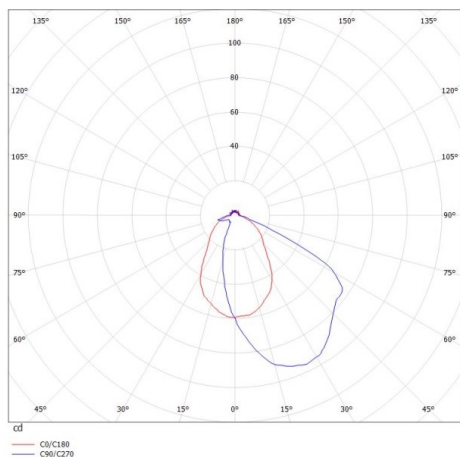

WINDOW

305-6801p

WINDOW I EINBAUSTRALER aus Aluminium, natur eloxiert, Lichtaustritt direkt, ohne Betriebsgerät, max. 250mA, Dimmbarkeit: siehe Betriebsgerät, IP20,

SKIZZE

TECHNISCHE DETAILS

Leuchtmittel	LED 3W
Lichtstrom [lm]	235
Strom Sek. [mA]	250
Lichtfarbe [K]	3000K
CRI	>80
Betriebsgerät	ohne Betriebsgerät
Dimmbarkeit	siehe Betriebsgerät
Lichtaustritt	direkt
Spannung [V]	15 VDC
Material	Aluminium
Länge [mm]	80
Breite [mm]	80
Höhe [mm]	38
D-Ausschn. [mm]	69x69
Einbautiefe [mm]	68
Schutzart [IP]	IP20
Schutzklasse	Schutzklasse III
Nettogewicht [kg]	0,12
Farbe Leuchte	natur eloxiert
EAN-Nummer	9008905807091
Lebensdauer [h]	L80 B10 20 000
Energieeffizienzkl.	E

LICHTVERTEILUNGSKURVE

Die Werte sind Bemessungswerte. Leistung und Lichtstrom unterliegen initial einer Toleranz von +/- 10%. Toleranz der Farbtemperatur: +/- 150 K. Die Werte gelten wenn nicht anders angegeben für eine Umgebungstemperatur von 25°C.