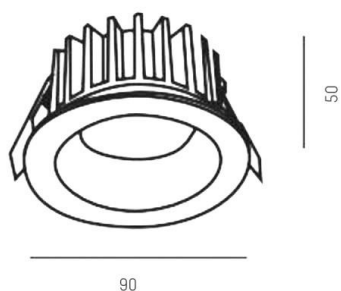

CHICCO

308-0010790302704

CHICCO ROUND R EINBAUSTRALER aus Aluminium, grau, ähnlich RAL 9006, Ausstrahlwinkel 30°, Lichtaustritt direkt, ohne Betriebsgerät, max. 350mA, Dimmbarkeit: siehe Betriebsgerät, IP65/IP20,

SKIZZE

TECHNISCHE DETAILS

Leuchtmittel	LED 6W
Lichtstrom [lm]	530
Strom Sek. [mA]	350
Lichtfarbe [K]	2700K
CRI	>90
Betriebsgerät	ohne Betriebsgerät
Dimmbarkeit	siehe Betriebsgerät
Lichtaustritt	direkt
Ausstrahlwinkel [°]	30°
Spannung [V]	20 VDC
Material	Aluminium
Höhe [mm]	50
Durchmesser [mm]	90
D-Ausschn. [mm]	78
Einbautiefe [mm]	80
Schutzart [IP]	IP65/IP20
Schutzklasse	Schutzklasse III
Nettogewicht [kg]	0,25
Farbe Leuchte	grau
RAL	9006
EAN-Nummer	9010506059243
Lebensdauer [h]	L80 B10 20 000
Energieeffizienzkl.	E

LICHTVERTEILUNGSKURVE

EnergieLabel

Die Werte sind Bemessungswerte. Leistung und Lichtstrom unterliegen initial einer Toleranz von +/- 10%. Toleranz der Farbtemperatur: +/- 150 K. Die Werte gelten wenn nicht anders angegeben für eine Umgebungstemperatur von 25°C.