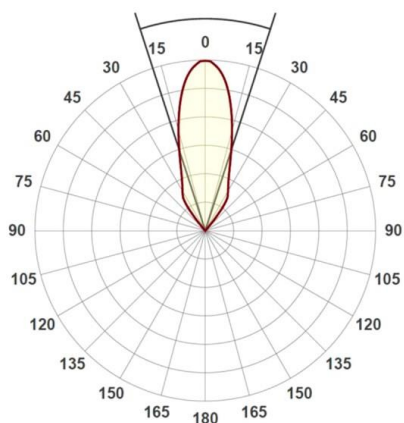

CHICCO

308-0010790302704

CHICCO ROUND R EINBAUSTRALER aus Aluminium, grau, ähnlich RAL 9006, Ausstrahlwinkel 30°, Lichtaustritt direkt, ohne Betriebsgerät, max. 350mA, Dimmbarkeit: siehe Betriebsgerät, IP65/IP20,

SKIZZE

TECHNISCHE DETAILS

Leuchtmittel	LED 6W
Lichtstrom [lm]	530
Strom Sek. [mA]	350
Lichtfarbe [K]	2700K
CRI	>90
Betriebsgerät	ohne Betriebsgerät
Dimmbarkeit	siehe Betriebsgerät
Lichtaustritt	direkt
Ausstrahlwinkel [°]	30°
Spannung [V]	20 VDC
Material	Aluminium
Höhe [mm]	50
Durchmesser [mm]	90
D-Ausschn. [mm]	78
Einbautiefe [mm]	80
Schutzart [IP]	IP65/IP20
Schutzklasse	Schutzklasse III
Nettogewicht [kg]	0,25
Farbe Leuchte	grau
RAL	9006
EAN-Nummer	9010506059243
Lebensdauer [h]	L80 B10 20 000
Energieeffizienzkl.	E

LICHTVERTEILUNGSKURVE

EnergieLabel

Die Werte sind Bemessungswerte. Leistung und Lichtstrom unterliegen initial einer Toleranz von +/- 10%. Toleranz der Farbtemperatur: +/- 150 K. Die Werte gelten wenn nicht anders angegeben für eine Umgebungstemperatur von 25°C.