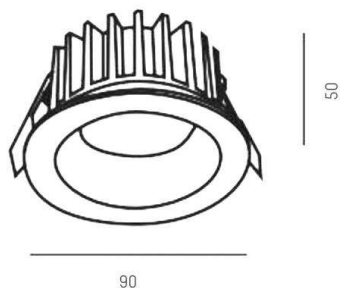

CHICCO

308-0010790302705

CHICCO ROUND R EINBAUSTRALER aus Aluminium, weiß matt, ähnlich RAL 9016, Ausstrahlwinkel 30°, Lichtaustritt direkt, ohne Betriebsgerät, max. 350mA, Dimmbarkeit: nicht dimmbar, IP65,

SKIZZE

TECHNISCHE DETAILS

Leuchtmittel	LED 7W
Lichtstrom [lm]	540
Strom Sek. [mA]	350
Lichtfarbe [K]	2700K
CRI	>90
Betriebsgerät	ohne Betriebsgerät
Dimmbarkeit	nicht dimmbar
Lichtaustritt	direkt
Ausstrahlwinkel [°]	30°
Spannung [V]	20 VDC
Material	Aluminium
Höhe [mm]	50
Durchmesser [mm]	90
D-Ausschn. [mm]	78
Einbautiefe [mm]	80
Schutzart [IP]	IP65
Schutzklasse	Schutzklasse III
Nettogewicht [kg]	0,26
Farbe Leuchte	weiß matt
RAL	9016
EAN-Nummer	9008905804786
Lebensdauer [h]	L80 B10 20 000
Energieeffizienzkl.	E

LICHTVERTEILUNGSKURVE

Die Werte sind Bemessungswerte. Leistung und Lichtstrom unterliegen initial einer Toleranz von +/- 10%. Toleranz der Farbtemperatur: +/- 150 K. Die Werte gelten wenn nicht anders angegeben für eine Umgebungstemperatur von 25°C.