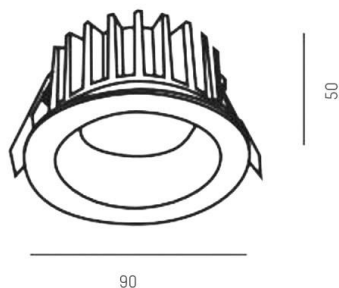

CHICCO

308-0010790302705

CHICCO ROUND R EINBAUSTRALER aus Aluminium, weiß, ähnlich RAL 9016, Ausstrahlwinkel 30°, Lichtaustritt direkt, ohne Betriebsgerät, max. 350mA, Dimmbarkeit: siehe Betriebsgerät, IP65/IP20,

SKIZZE

TECHNISCHE DETAILS

Leuchtmittel	LED 6W
Lichtstrom [lm]	540
Strom Sek. [mA]	350
Lichtfarbe [K]	2700K
CRI	>90
Betriebsgerät	ohne Betriebsgerät
Dimmbarkeit	siehe Betriebsgerät
Lichtaustritt	direkt
Ausstrahlwinkel [°]	30°
Spannung [V]	20 VDC
Material	Aluminium
Höhe [mm]	50
Durchmesser [mm]	90
D-Ausschn. [mm]	78
Einbautiefe [mm]	80
Schutzart [IP]	IP65/IP20
Schutzklasse	Schutzklasse III
Nettogewicht [kg]	0,20
Farbe Leuchte	weiß
RAL	9016
EAN-Nummer	9008905804786
Lebensdauer [h]	L80 B10 20 000
Energieeffizienzkl.	E

LICHTVERTEILUNGSKURVE

Energielabel

Die Werte sind Bemessungswerte. Leistung und Lichtstrom unterliegen initial einer Toleranz von +/- 10%. Toleranz der Farbtemperatur: +/- 150 K. Die Werte gelten wenn nicht anders angegeben für eine Umgebungstemperatur von 25°C.