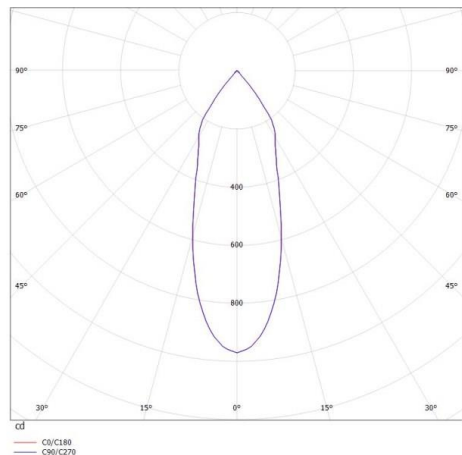

CHICCO

308-0010790302705

CHICCO ROUND R EINBAUSTRALER aus Aluminium, weiß, ähnlich RAL 9016, Ausstrahlwinkel 30°, Lichtaustritt direkt, ohne Betriebsgerät, max. 350mA, Dimmbarkeit: siehe Betriebsgerät, IP65/IP20,

SKIZZE

TECHNISCHE DETAILS

Leuchtmittel	LED 6W
Lichtstrom [lm]	540
Strom Sek. [mA]	350
Lichtfarbe [K]	2700K
CRI	>90
Betriebsgerät	ohne Betriebsgerät
Dimmbarkeit	siehe Betriebsgerät
Lichtaustritt	direkt
Ausstrahlwinkel [°]	30°
Spannung [V]	20 VDC
Material	Aluminium
Höhe [mm]	50
Durchmesser [mm]	90
D-Ausschn. [mm]	78
Einbautiefe [mm]	80
Schutzart [IP]	IP65/IP20
Schutzklasse	Schutzklasse III
Nettogewicht [kg]	0,20
Farbe Leuchte	weiß
RAL	9016
EAN-Nummer	9008905804786
Lebensdauer [h]	L80 B10 20 000
Energieeffizienzkl.	E

LICHTVERTEILUNGSKURVE

Energielabel

Die Werte sind Bemessungswerte. Leistung und Lichtstrom unterliegen initial einer Toleranz von +/- 10%. Toleranz der Farbtemperatur: +/- 150 K. Die Werte gelten wenn nicht anders angegeben für eine Umgebungstemperatur von 25°C.