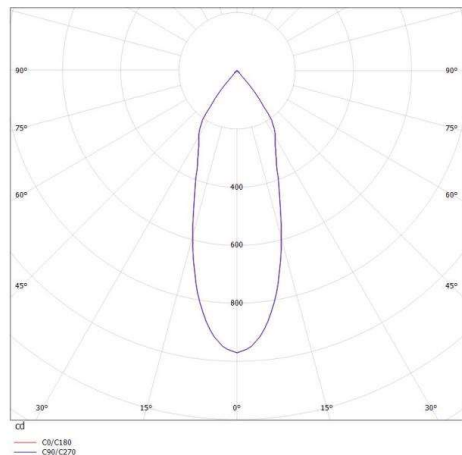

CHICCO

308-0010790302705

CHICCO ROUND R EINBAUSTRALER aus Aluminium, weiß matt, ähnlich RAL 9016, Ausstrahlwinkel 30°, Lichtaustritt direkt, ohne Betriebsgerät, max. 350mA, Dimmbarkeit: nicht dimmbar, IP65,

SKIZZE

TECHNISCHE DETAILS

Leuchtmittel	LED 7W
Lichtstrom [lm]	540
Strom Sek. [mA]	350
Lichtfarbe [K]	2700K
CRI	>90
Betriebsgerät	ohne Betriebsgerät
Dimmbarkeit	nicht dimmbar
Lichtaustritt	direkt
Ausstrahlwinkel [°]	30°
Spannung [V]	20 VDC
Material	Aluminium
Höhe [mm]	50
Durchmesser [mm]	90
D-Ausschn. [mm]	78
Einbautiefe [mm]	80
Schutzart [IP]	IP65
Schutzklasse	Schutzklasse III
Nettogewicht [kg]	0,26
Farbe Leuchte	weiß matt
RAL	9016
EAN-Nummer	9008905804786
Lebensdauer [h]	L80 B10 20 000
Energieeffizienzkl.	E

LICHTVERTEILUNGSKURVE

Die Werte sind Bemessungswerte. Leistung und Lichtstrom unterliegen initial einer Toleranz von +/- 10%. Toleranz der Farbtemperatur: +/- 150 K. Die Werte gelten wenn nicht anders angegeben für eine Umgebungstemperatur von 25°C.