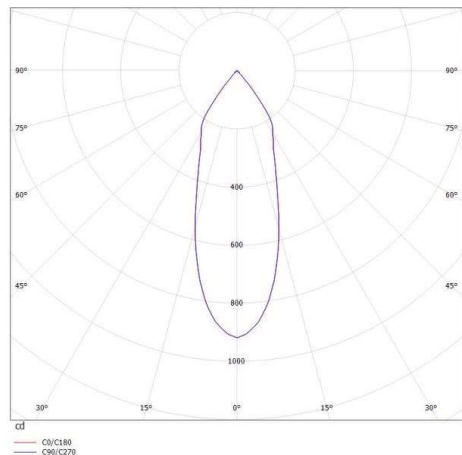

**CHICCO**

**308-0010790302706**

CHICCO ROUND R EINBAUSTRALER aus Aluminium, schwarz matt, ähnlich RAL 9005, Ausstrahlwinkel 30°, Lichtaustritt direkt, ohne Betriebsgerät, max. 350mA, Dimmbarkeit: nicht dimmbar, IP65,

**SKIZZE**

**TECHNISCHE DETAILS**

Leuchtmittel	LED 7W
Lichtstrom [lm]	510
Strom Sek. [mA]	350
Lichtfarbe [K]	2700K
CRI	>90
Betriebsgerät	ohne Betriebsgerät
Dimmbarkeit	nicht dimmbar
Lichtaustritt	direkt
Ausstrahlwinkel [°]	30°
Spannung [V]	20 VDC
Material	Aluminium
Höhe [mm]	50
Durchmesser [mm]	90
D-Ausschn. [mm]	78
Einbautiefe [mm]	80
Schutzart [IP]	IP65
Schutzklasse	Schutzklasse III
Nettogewicht [kg]	0,25
Farbe Leuchte	schwarz matt
RAL	9005
EAN-Nummer	9008905839764
Lebensdauer [h]	L80 B10 20 000
Energieeffizienzkl.	E

**LICHTVERTEILUNGSKURVE**

Die Werte sind Bemessungswerte. Leistung und Lichtstrom unterliegen initial einer Toleranz von +/- 10%. Toleranz der Farbtemperatur: +/- 150 K. Die Werte gelten wenn nicht anders angegeben für eine Umgebungstemperatur von 25°C.