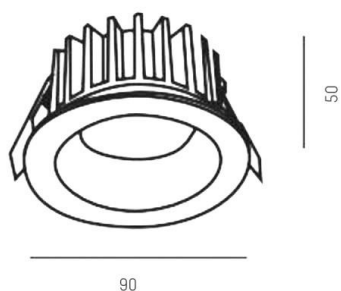

CHICCO

308-0010790302706

CHICCO ROUND R EINBAUSTRALER aus Aluminium, schwarz, ähnlich RAL 9005, Ausstrahlwinkel 30°, Lichtaustritt direkt, ohne Betriebsgerät, max. 350mA, Dimmbarkeit: siehe Betriebsgerät, IP65/IP20,

SKIZZE

TECHNISCHE DETAILS

Leuchtmittel	LED 6W
Lichtstrom [lm]	510
Strom Sek. [mA]	350
Lichtfarbe [K]	2700K
CRI	>90
Betriebsgerät	ohne Betriebsgerät
Dimmbarkeit	siehe Betriebsgerät
Lichtaustritt	direkt
Ausstrahlwinkel [°]	30°
Spannung [V]	20 VDC
Material	Aluminium
Höhe [mm]	50
Durchmesser [mm]	90
D-Ausschn. [mm]	78
Einbautiefe [mm]	80
Schutzart [IP]	IP65/IP20
Schutzklasse	Schutzklasse III
Nettogewicht [kg]	0,25
Farbe Leuchte	schwarz
RAL	9005
EAN-Nummer	9008905839764
Lebensdauer [h]	L80 B10 20 000
Energieeffizienzkl.	E

LICHTVERTEILUNGSKURVE

Energielabel

Die Werte sind Bemessungswerte. Leistung und Lichtstrom unterliegen initial einer Toleranz von +/- 10%. Toleranz der Farbtemperatur: +/- 150 K. Die Werte gelten wenn nicht anders angegeben für eine Umgebungstemperatur von 25°C.