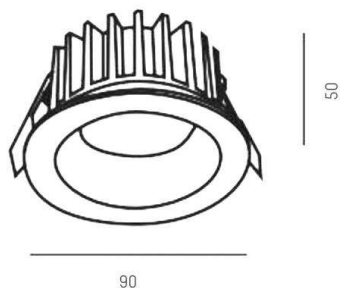

**CHICCO**

**308-0010790302706**

CHICCO ROUND R EINBAUSTRALER aus Aluminium, schwarz matt, ähnlich RAL 9005, Ausstrahlwinkel 30°, Lichtaustritt direkt, ohne Betriebsgerät, max. 350mA, Dimmbarkeit: nicht dimmbar, IP65,

**SKIZZE**

**TECHNISCHE DETAILS**

Leuchtmittel	LED 7W
Lichtstrom [lm]	510
Strom Sek. [mA]	350
Lichtfarbe [K]	2700K
CRI	>90
Betriebsgerät	ohne Betriebsgerät
Dimmbarkeit	nicht dimmbar
Lichtaustritt	direkt
Ausstrahlwinkel [°]	30°
Spannung [V]	20 VDC
Material	Aluminium
Höhe [mm]	50
Durchmesser [mm]	90
D-Ausschn. [mm]	78
Einbautiefe [mm]	80
Schutzart [IP]	IP65
Schutzklasse	Schutzklasse III
Nettogewicht [kg]	0,25
Farbe Leuchte	schwarz matt
RAL	9005
EAN-Nummer	9008905839764
Lebensdauer [h]	L80 B10 20 000
Energieeffizienzkl.	E

**LICHTVERTEILUNGSKURVE**

Die Werte sind Bemessungswerte. Leistung und Lichtstrom unterliegen initial einer Toleranz von +/- 10%. Toleranz der Farbtemperatur: +/- 150 K. Die Werte gelten wenn nicht anders angegeben für eine Umgebungstemperatur von 25°C.