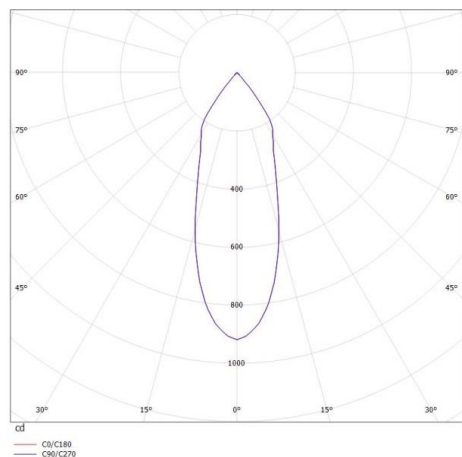

CHICCO

308-0010790302706

CHICCO ROUND R EINBAUSTRALER aus Aluminium, schwarz, ähnlich RAL 9005, Ausstrahlwinkel 30°, Lichtaustritt direkt, ohne Betriebsgerät, max. 350mA, Dimmbarkeit: siehe Betriebsgerät, IP65/IP20,

SKIZZE

TECHNISCHE DETAILS

Leuchtmittel	LED 6W
Lichtstrom [lm]	510
Strom Sek. [mA]	350
Lichtfarbe [K]	2700K
CRI	>90
Betriebsgerät	ohne Betriebsgerät
Dimmbarkeit	siehe Betriebsgerät
Lichtaustritt	direkt
Ausstrahlwinkel [°]	30°
Spannung [V]	20 VDC
Material	Aluminium
Höhe [mm]	50
Durchmesser [mm]	90
D-Ausschn. [mm]	78
Einbautiefe [mm]	80
Schutzart [IP]	IP65/IP20
Schutzklasse	Schutzklasse III
Nettogewicht [kg]	0,25
Farbe Leuchte	schwarz
RAL	9005
EAN-Nummer	9008905839764
Lebensdauer [h]	L80 B10 20 000
Energieeffizienzkl.	E

LICHTVERTEILUNGSKURVE

Energielabel

Die Werte sind Bemessungswerte. Leistung und Lichtstrom unterliegen initial einer Toleranz von +/- 10%. Toleranz der Farbtemperatur: +/- 150 K. Die Werte gelten wenn nicht anders angegeben für eine Umgebungstemperatur von 25°C.