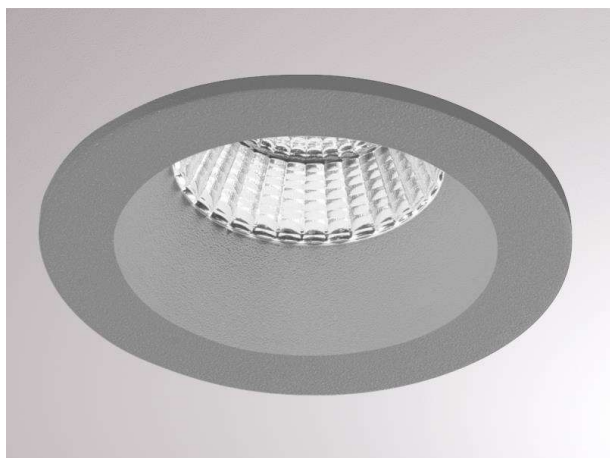

**CHICCO**

**308-0010790303004**

CHICCO ROUND R EINBAUSTRALER aus Aluminium, silber matt, ähnlich RAL 9006, Ausstrahlwinkel 30°, Lichtaustritt direkt, ohne Betriebsgerät, max. 350mA, Dimmbarkeit: nicht dimmbar, IP65,

**SKIZZE**

**TECHNISCHE DETAILS**

Leuchtmittel	LED 7W
Lichtstrom [lm]	560
Strom Sek. [mA]	350
Lichtfarbe [K]	3000K
CRI	>90
Betriebsgerät	ohne Betriebsgerät
Dimmbarkeit	nicht dimmbar
Lichtaustritt	direkt
Ausstrahlwinkel [°]	30°
Spannung [V]	20 VDC
Material	Aluminium
Höhe [mm]	50
Durchmesser [mm]	90
D-Ausschn. [mm]	78
Einbautiefe [mm]	80
Schutzart [IP]	IP65
Schutzklasse	Schutzklasse III
Nettogewicht [kg]	0,24
Farbe Leuchte	silber matt
RAL	9006
EAN-Nummer	9008905839771
Lebensdauer [h]	L80 B10 20 000
Energieeffizienzkl.	E