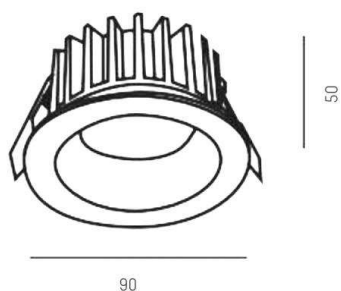

**CHICCO**

**308-0010790303004**

CHICCO ROUND R EINBAUSTRALER aus Aluminium, silber matt, ähnlich RAL 9006, Ausstrahlwinkel 30°, Lichtaustritt direkt, ohne Betriebsgerät, max. 350mA, Dimmbarkeit: nicht dimmbar, IP65,

**SKIZZE**

**TECHNISCHE DETAILS**

Leuchtmittel	LED 7W
Lichtstrom [lm]	560
Strom Sek. [mA]	350
Lichtfarbe [K]	3000K
CRI	>90
Betriebsgerät	ohne Betriebsgerät
Dimmbarkeit	nicht dimmbar
Lichtaustritt	direkt
Ausstrahlwinkel [°]	30°
Spannung [V]	20 VDC
Material	Aluminium
Höhe [mm]	50
Durchmesser [mm]	90
D-Ausschn. [mm]	78
Einbautiefe [mm]	80
Schutzart [IP]	IP65
Schutzklasse	Schutzklasse III
Nettogewicht [kg]	0,24
Farbe Leuchte	silber matt
RAL	9006
EAN-Nummer	9008905839771
Lebensdauer [h]	L80 B10 20 000
Energieeffizienzkl.	E

**LICHTVERTEILUNGSKURVE**

Die Werte sind Bemessungswerte. Leistung und Lichtstrom unterliegen initial einer Toleranz von +/- 10%. Toleranz der Farbtemperatur: +/- 150 K. Die Werte gelten wenn nicht anders angegeben für eine Umgebungstemperatur von 25°C.