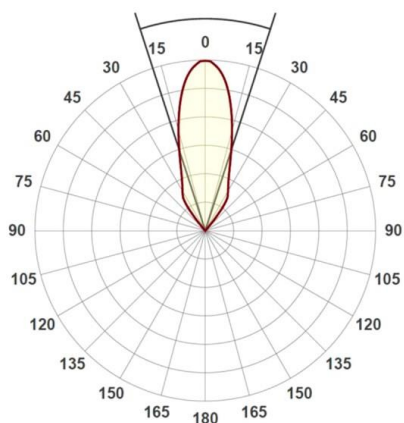

CHICCO

308-0010790303004

CHICCO ROUND R EINBAUSTRALER aus Aluminium, grau, ähnlich RAL 9006, Ausstrahlwinkel 30°, Lichtaustritt direkt, ohne Betriebsgerät, max. 350mA, Dimmbarkeit: siehe Betriebsgerät, IP65/IP20,

SKIZZE

TECHNISCHE DETAILS

Leuchtmittel	LED 6W
Lichtstrom [lm]	560
Strom Sek. [mA]	350
Lichtfarbe [K]	3000K
CRI	>90
Betriebsgerät	ohne Betriebsgerät
Dimmbarkeit	siehe Betriebsgerät
Lichtaustritt	direkt
Ausstrahlwinkel [°]	30°
Spannung [V]	20 VDC
Material	Aluminium
Höhe [mm]	50
Durchmesser [mm]	90
D-Ausschn. [mm]	78
Einbautiefe [mm]	80
Schutzart [IP]	IP65/IP20
Schutzklasse	Schutzklasse III
Nettogewicht [kg]	0,24
Farbe Leuchte	grau
RAL	9006
EAN-Nummer	9008905839771
Lebensdauer [h]	L80 B10 20 000
Energieeffizienzkl.	E

LICHTVERTEILUNGSKURVE

EnergieLabel

Die Werte sind Bemessungswerte. Leistung und Lichtstrom unterliegen initial einer Toleranz von +/- 10%. Toleranz der Farbtemperatur: +/- 150 K. Die Werte gelten wenn nicht anders angegeben für eine Umgebungstemperatur von 25°C.