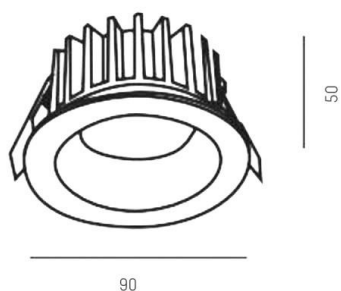

CHICCO

308-0010790303004

CHICCO ROUND R EINBAUSTRALER aus Aluminium, grau, ähnlich RAL 9006, Ausstrahlwinkel 30°, Lichtaustritt direkt, ohne Betriebsgerät, max. 350mA, Dimmbarkeit: siehe Betriebsgerät, IP65/IP20,

SKIZZE

TECHNISCHE DETAILS

Leuchtmittel	LED 6W
Lichtstrom [lm]	560
Strom Sek. [mA]	350
Lichtfarbe [K]	3000K
CRI	>90
Betriebsgerät	ohne Betriebsgerät
Dimmbarkeit	siehe Betriebsgerät
Lichtaustritt	direkt
Ausstrahlwinkel [°]	30°
Spannung [V]	20 VDC
Material	Aluminium
Höhe [mm]	50
Durchmesser [mm]	90
D-Ausschn. [mm]	78
Einbautiefe [mm]	80
Schutzart [IP]	IP65/IP20
Schutzklasse	Schutzklasse III
Nettogewicht [kg]	0,24
Farbe Leuchte	grau
RAL	9006
EAN-Nummer	9008905839771
Lebensdauer [h]	L80 B10 20 000
Energieeffizienzkl.	E

LICHTVERTEILUNGSKURVE

EnergieLabel

Die Werte sind Bemessungswerte. Leistung und Lichtstrom unterliegen initial einer Toleranz von +/- 10%. Toleranz der Farbtemperatur: +/- 150 K. Die Werte gelten wenn nicht anders angegeben für eine Umgebungstemperatur von 25°C.