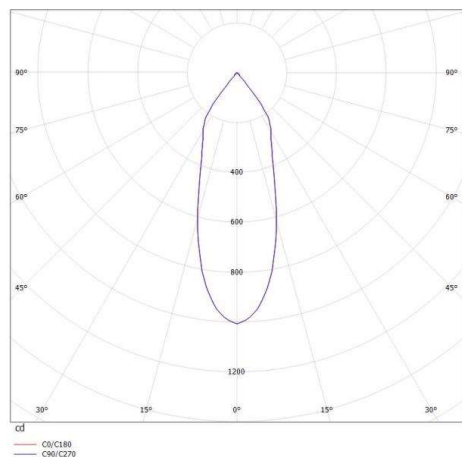

**CHICCO**

**308-0010790303004**

CHICCO ROUND R EINBAUSTRALER aus Aluminium, silber matt, ähnlich RAL 9006, Ausstrahlwinkel 30°, Lichtaustritt direkt, ohne Betriebsgerät, max. 350mA, Dimmbarkeit: nicht dimmbar, IP65,

**SKIZZE**

**TECHNISCHE DETAILS**

Leuchtmittel	LED 7W
Lichtstrom [lm]	560
Strom Sek. [mA]	350
Lichtfarbe [K]	3000K
CRI	>90
Betriebsgerät	ohne Betriebsgerät
Dimmbarkeit	nicht dimmbar
Lichtaustritt	direkt
Ausstrahlwinkel [°]	30°
Spannung [V]	20 VDC
Material	Aluminium
Höhe [mm]	50
Durchmesser [mm]	90
D-Ausschn. [mm]	78
Einbautiefe [mm]	80
Schutzart [IP]	IP65
Schutzklasse	Schutzklasse III
Nettogewicht [kg]	0,24
Farbe Leuchte	silber matt
RAL	9006
EAN-Nummer	9008905839771
Lebensdauer [h]	L80 B10 20 000
Energieeffizienzkl.	E

**LICHTVERTEILUNGSKURVE**

Die Werte sind Bemessungswerte. Leistung und Lichtstrom unterliegen initial einer Toleranz von +/- 10%. Toleranz der Farbtemperatur: +/- 150 K. Die Werte gelten wenn nicht anders angegeben für eine Umgebungstemperatur von 25°C.