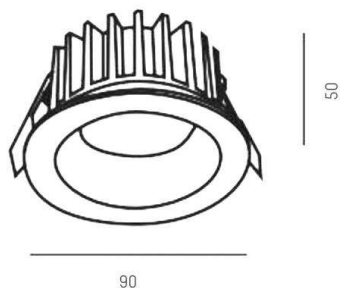

**CHICCO**

**308-0010790303005**

CHICCO ROUND R EINBAUSTRALER aus Aluminium, weiß matt, ähnlich RAL 9016, Ausstrahlwinkel 30°, Lichtaustritt direkt, ohne Betriebsgerät, max. 350mA, Dimmbarkeit: nicht dimmbar, IP65,

**SKIZZE**

**TECHNISCHE DETAILS**

Leuchtmittel	LED 7W
Lichtstrom [lm]	590
Strom Sek.[mA]	350
Lichtfarbe [K]	3000K
CRI	>90
Betriebsgerät	ohne Betriebsgerät
Dimmbarkeit	nicht dimmbar
Lichtaustritt	direkt
Ausstrahlwinkel [°]	30°
Spannung [V]	20 VDC
Material	Aluminium
Höhe [mm]	50
Durchmesser [mm]	90
D-Ausschn. [mm]	78
Einbautiefe [mm]	80
Schutzart [IP]	IP65
Schutzklasse	Schutzklasse III
Nettogewicht [kg]	0,25
Farbe Leuchte	weiß matt
RAL	9016
EAN-Nummer	9008905804762
Lebensdauer [h]	L80 B10 20 000
Energieeffizienzkl.	E

**LICHTVERTEILUNGSKURVE**

Die Werte sind Bemessungswerte. Leistung und Lichtstrom unterliegen initial einer Toleranz von +/- 10%. Toleranz der Farbtemperatur: +/- 150 K. Die Werte gelten wenn nicht anders angegeben für eine Umgebungstemperatur von 25°C.