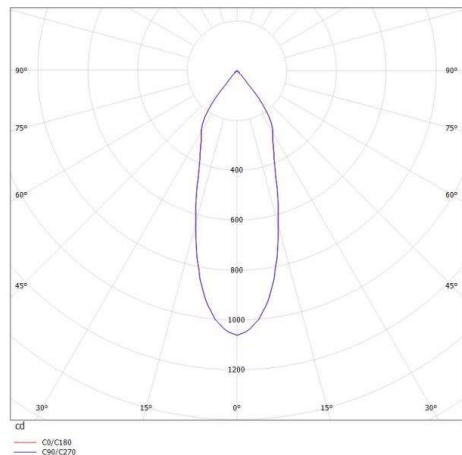

**CHICCO**

**308-0010790303005**

CHICCO ROUND R EINBAUSTRALER aus Aluminium, weiß matt, ähnlich RAL 9016, Ausstrahlwinkel 30°, Lichtaustritt direkt, ohne Betriebsgerät, max. 350mA, Dimmbarkeit: nicht dimmbar, IP65,

**SKIZZE**

**TECHNISCHE DETAILS**

Leuchtmittel	LED 7W
Lichtstrom [lm]	590
Strom Sek.[mA]	350
Lichtfarbe [K]	3000K
CRI	>90
Betriebsgerät	ohne Betriebsgerät
Dimmbarkeit	nicht dimmbar
Lichtaustritt	direkt
Ausstrahlwinkel [°]	30°
Spannung [V]	20 VDC
Material	Aluminium
Höhe [mm]	50
Durchmesser [mm]	90
D-Ausschn. [mm]	78
Einbautiefe [mm]	80
Schutzart [IP]	IP65
Schutzklasse	Schutzklasse III
Nettogewicht [kg]	0,25
Farbe Leuchte	weiß matt
RAL	9016
EAN-Nummer	9008905804762
Lebensdauer [h]	L80 B10 20 000
Energieeffizienzkl.	E

**LICHTVERTEILUNGSKURVE**

Die Werte sind Bemessungswerte. Leistung und Lichtstrom unterliegen initial einer Toleranz von +/- 10%. Toleranz der Farbtemperatur: +/- 150 K. Die Werte gelten wenn nicht anders angegeben für eine Umgebungstemperatur von 25°C.