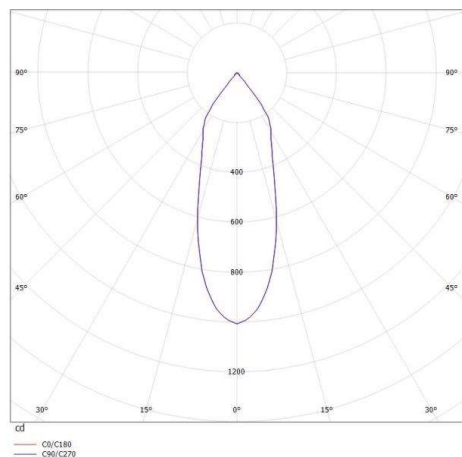

CHICCO

308-0010790303006

CHICCO ROUND R EINBAUSTRALER aus Aluminium, schwarz matt, ähnlich RAL 9005, Ausstrahlwinkel 30°, Lichtaustritt direkt, ohne Betriebsgerät, max. 350mA, Dimmbarkeit: nicht dimmbar, IP65,

SKIZZE

TECHNISCHE DETAILS

Leuchtmittel	LED 7W
Lichtstrom [lm]	560
Strom Sek. [mA]	350
Lichtfarbe [K]	3000K
CRI	>90
Betriebsgerät	ohne Betriebsgerät
Dimmbarkeit	nicht dimmbar
Lichtaustritt	direkt
Ausstrahlwinkel [°]	30°
Spannung [V]	20 VDC
Material	Aluminium
Höhe [mm]	50
Durchmesser [mm]	90
D-Ausschn. [mm]	78
Einbautiefe [mm]	80
Schutzart [IP]	IP65
Schutzklasse	Schutzklasse III
Nettogewicht [kg]	0,25
Farbe Leuchte	schwarz matt
RAL	9005
EAN-Nummer	9008905839788
Lebensdauer [h]	L80 B10 20 000
Energieeffizienzkl.	E

LICHTVERTEILUNGSKURVE

Die Werte sind Bemessungswerte. Leistung und Lichtstrom unterliegen initial einer Toleranz von +/- 10%. Toleranz der Farbtemperatur: +/- 150 K. Die Werte gelten wenn nicht anders angegeben für eine Umgebungstemperatur von 25°C.