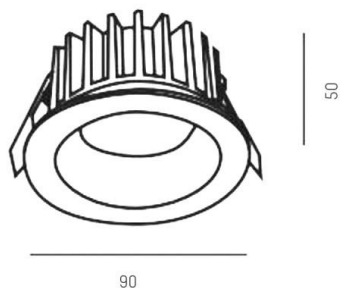

CHICCO

308-0010790303006

CHICCO ROUND R EINBAUSTRALER aus Aluminium, schwarz, ähnlich RAL 9005, Ausstrahlwinkel 30°, Lichtaustritt direkt, ohne Betriebsgerät, max. 350mA, Dimmbarkeit: siehe Betriebsgerät, IP65/IP20,

SKIZZE

TECHNISCHE DETAILS

Leuchtmittel	LED 6W
Lichtstrom [lm]	560
Strom Sek. [mA]	350
Lichtfarbe [K]	3000K
CRI	>90
Betriebsgerät	ohne Betriebsgerät
Dimmbarkeit	siehe Betriebsgerät
Lichtaustritt	direkt
Ausstrahlwinkel [°]	30°
Spannung [V]	20 VDC
Material	Aluminium
Höhe [mm]	50
Durchmesser [mm]	90
D-Ausschn. [mm]	78
Einbautiefe [mm]	80
Schutzart [IP]	IP65/IP20
Schutzklasse	Schutzklasse III
Nettogewicht [kg]	0,25
Farbe Leuchte	schwarz
RAL	9005
EAN-Nummer	9008905839788
Lebensdauer [h]	L80 B10 20 000
Energieeffizienzkl.	E

LICHTVERTEILUNGSKURVE

Energielabel

Die Werte sind Bemessungswerte. Leistung und Lichtstrom unterliegen initial einer Toleranz von +/- 10%. Toleranz der Farbtemperatur: +/- 150 K. Die Werte gelten wenn nicht anders angegeben für eine Umgebungstemperatur von 25°C.