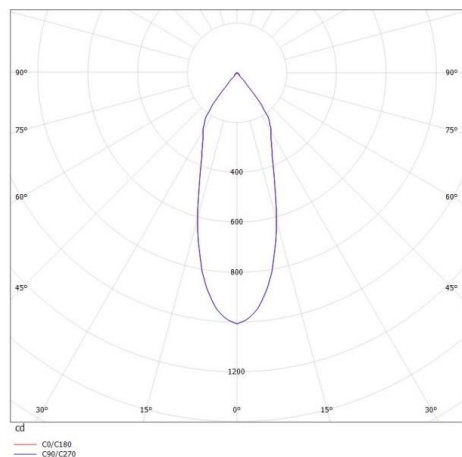

CHICCO

308-0010790303006

CHICCO ROUND R EINBAUSTRALER aus Aluminium, schwarz, ähnlich RAL 9005, Ausstrahlwinkel 30°, Lichtaustritt direkt, ohne Betriebsgerät, max. 350mA, Dimmbarkeit: siehe Betriebsgerät, IP65/IP20,

SKIZZE

TECHNISCHE DETAILS

Leuchtmittel	LED 6W
Lichtstrom [lm]	560
Strom Sek. [mA]	350
Lichtfarbe [K]	3000K
CRI	>90
Betriebsgerät	ohne Betriebsgerät
Dimmbarkeit	siehe Betriebsgerät
Lichtaustritt	direkt
Ausstrahlwinkel [°]	30°
Spannung [V]	20 VDC
Material	Aluminium
Höhe [mm]	50
Durchmesser [mm]	90
D-Ausschn. [mm]	78
Einbautiefe [mm]	80
Schutzart [IP]	IP65/IP20
Schutzklasse	Schutzklasse III
Nettogewicht [kg]	0,25
Farbe Leuchte	schwarz
RAL	9005
EAN-Nummer	9008905839788
Lebensdauer [h]	L80 B10 20 000
Energieeffizienzkl.	E

LICHTVERTEILUNGSKURVE

Energielabel

Die Werte sind Bemessungswerte. Leistung und Lichtstrom unterliegen initial einer Toleranz von +/- 10%. Toleranz der Farbtemperatur: +/- 150 K. Die Werte gelten wenn nicht anders angegeben für eine Umgebungstemperatur von 25°C.