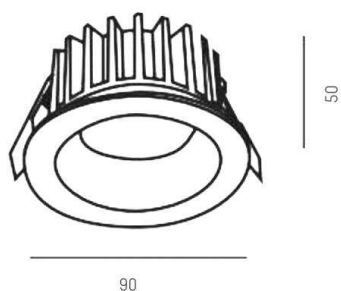

CHICCO

308-0010790303006

CHICCO ROUND R EINBAUSTRALER aus Aluminium, schwarz matt, ähnlich RAL 9005, Ausstrahlwinkel 30°, Lichtaustritt direkt, ohne Betriebsgerät, max. 350mA, Dimmbarkeit: nicht dimmbar, IP65,

SKIZZE

TECHNISCHE DETAILS

Leuchtmittel	LED 7W
Lichtstrom [lm]	560
Strom Sek. [mA]	350
Lichtfarbe [K]	3000K
CRI	>90
Betriebsgerät	ohne Betriebsgerät
Dimmbarkeit	nicht dimmbar
Lichtaustritt	direkt
Ausstrahlwinkel [°]	30°
Spannung [V]	20 VDC
Material	Aluminium
Höhe [mm]	50
Durchmesser [mm]	90
D-Ausschn. [mm]	78
Einbautiefe [mm]	80
Schutzart [IP]	IP65
Schutzklasse	Schutzklasse III
Nettogewicht [kg]	0,25
Farbe Leuchte	schwarz matt
RAL	9005
EAN-Nummer	9008905839788
Lebensdauer [h]	L80 B10 20 000
Energieeffizienzkl.	E

LICHTVERTEILUNGSKURVE

Die Werte sind Bemessungswerte. Leistung und Lichtstrom unterliegen initial einer Toleranz von +/- 10%. Toleranz der Farbtemperatur: +/- 150 K. Die Werte gelten wenn nicht anders angegeben für eine Umgebungstemperatur von 25°C.