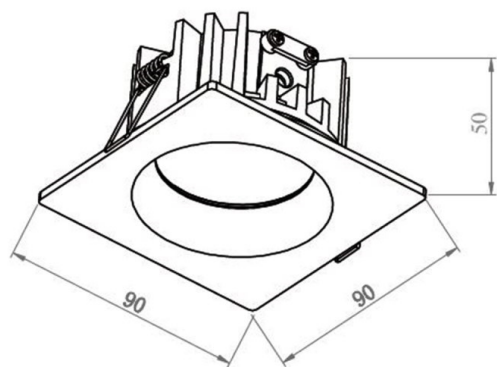

CHICCO

308-0020790302704

CHICCO SQUARE R INCASSO in alluminio, argento, simile a RAL 9006, fascio 30°, emissione luminosa diretta, senza alimentatore, max. 350mA, dimmerabilità: vedi alimentatore, IP65/IP20

DISEGNO

DETTAGLI TECNICI

tipo di lampadina	LED 6W
flusso luminoso [lm]	530
corrente second. [mA]	350
temperatura colore [K]	2700K
CRI	>90
Alimentatore	senza alimentatore
Dimmerabilità	vedi alimentatore
area di emissione luce	diretta
ang.del fascio lumin.[°]	30°
classe di tensione [V]	20 VDC
Materiale	alluminio
lunghezza [mm]	90
larghezza [mm]	90
altezza [mm]	50
taglio soffitto [mm]	78
profondità d'inc. [mm]	80
classe di protezione[IP]	IP65/IP20
classe di protezione	classe di protezione III
peso netto [kg]	0,30
Colore lampada	argento
RAL	9006
cod.EAN	9008905980183
durata di vita [h]	L80 B10 20 000
cl. efficienza energ.	E