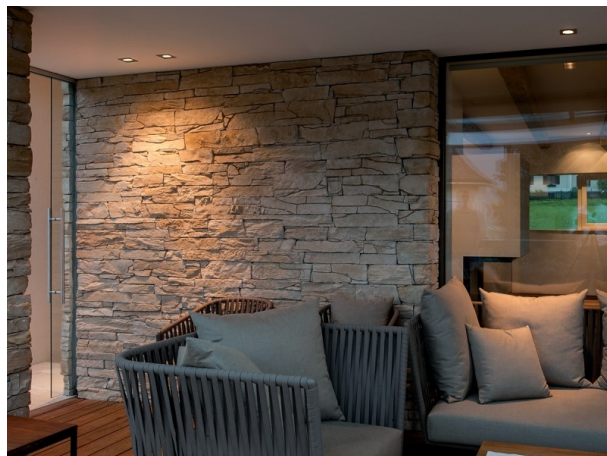

CHICCO

308-0020790302704

CHICCO SQUARE R INCASSO in alluminio, argento, simile a RAL 9006, fascio 30°, emissione luminosa diretta, senza alimentatore, max. 350mA, dimmerabilità: vedi alimentatore, IP65/IP20

DISEGNO

DETTAGLI TECNICI

tipo di lampadina	LED 6W
flusso luminoso [lm]	530
corrente second. [mA]	350
temperatura colore [K]	2700K
CRI	>90
Alimentatore	senza alimentatore
Dimmerabilità	vedi alimentatore
area di emissione luce	diretta
ang.del fascio lumin.[°]	30°
classe di tensione [V]	20 VDC
Materiale	alluminio
lunghezza [mm]	90
larghezza [mm]	90
altezza [mm]	50
taglio soffitto [mm]	78
profondità d'inc. [mm]	80
classe di protezione[IP]	IP65/IP20
classe di protezione	classe di protezione III
peso netto [kg]	0,30
Colore lampada	argento
RAL	9006
cod.EAN	9008905980183
durata di vita [h]	L80 B10 20 000
cl. efficienza energ.	E