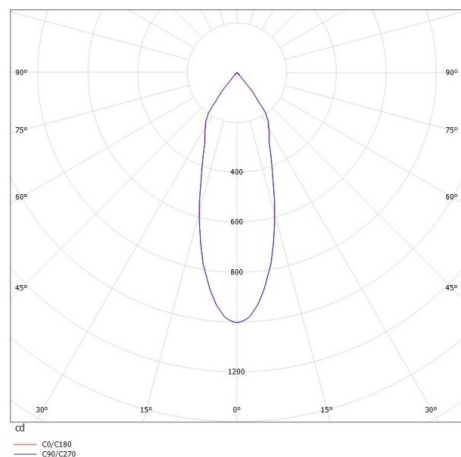

CHICCO

308-0020790302704

CHICCO SQUARE R INCASSO in alluminio, argento, simile a RAL 9006, fascio 30°, emissione luminosa diretta, senza alimentatore, max. 350mA, dimmerabilità: vedi alimentatore, IP65/IP20

DISEGNO

DETTAGLI TECNICI

tipo di lampadina	LED 6W
flusso luminoso [lm]	530
corrente second. [mA]	350
temperatura colore [K]	2700K
CRI	>90
Alimentatore	senza alimentatore
Dimmerabilità	vedi alimentatore
area di emissione luce	diretta
ang.del fascio lumin.[°]	30°
classe di tensione [V]	20 VDC
Materiale	alluminio
lunghezza [mm]	90
larghezza [mm]	90
altezza [mm]	50
taglio soffitto [mm]	78
profondità d'inc. [mm]	80
classe di protezione[IP]	IP65/IP20
classe di protezione	classe di protezione III
peso netto [kg]	0,30
Colore lampada	argento
RAL	9006
cod.EAN	9008905980183
durata di vita [h]	L80 B10 20 000
cl. efficienza energ.	E

CURVA DISTRIBUZIONE LUCE

I valori indicati sono nominali. Tolleranza della potenza e del flusso luminoso +/- 10%. Tolleranza della temperatura colore: +/- 150 K. I valori sono riferiti ad una temperatura ambiente di 25°C, salvo diversa indicazione.