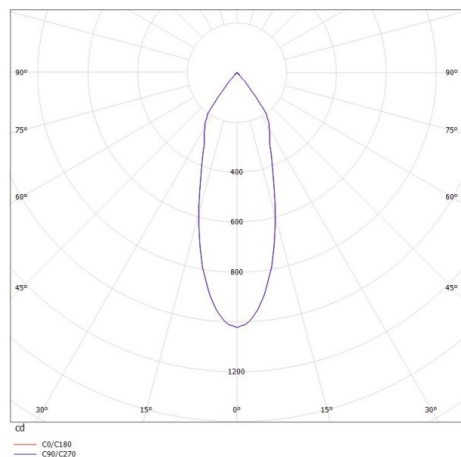

CHICCO

308-0020790302705

CHICCO SQUARE R INCASSO in alluminio, bianco, simile a RAL 9016, fascio 30°, emissione luminosa diretta, senza alimentatore, max. 350mA, dimmerabilità: vedi alimentatore, IP65/IP20

DISEGNO

DETTAGLI TECNICI

tipo di lampadina	LED 6W
flusso luminoso [lm]	540
corrente second. [mA]	350
temperatura colore [K]	2700K
CRI	>90
Alimentatore	senza alimentatore
Dimmerabilità	vedi alimentatore
area di emissione luce	diretta
ang.del fascio lumin.[°]	30°
classe di tensione [V]	20 VDC
Materiale	alluminio
lunghezza [mm]	90
larghezza [mm]	90
altezza [mm]	50
taglio soffitto [mm]	78
profondità d'inc. [mm]	80
classe di protezione[IP]	IP65/IP20
classe di protezione III	classe di protezione III
peso netto [kg]	0,22
Colore lampada	bianco
RAL	9016
cod.EAN	9008905937224
durata di vita [h]	L80 B10 20 000
cl. efficienza energ.	E

CURVA DISTRIBUZIONE LUCE

I valori indicati sono nominali. Tolleranza della potenza e del flusso luminoso +/- 10%. Tolleranza della temperatura colore: +/- 150 K. I valori sono riferiti ad una temperatura ambiente di 25°C, salvo diversa indicazione.