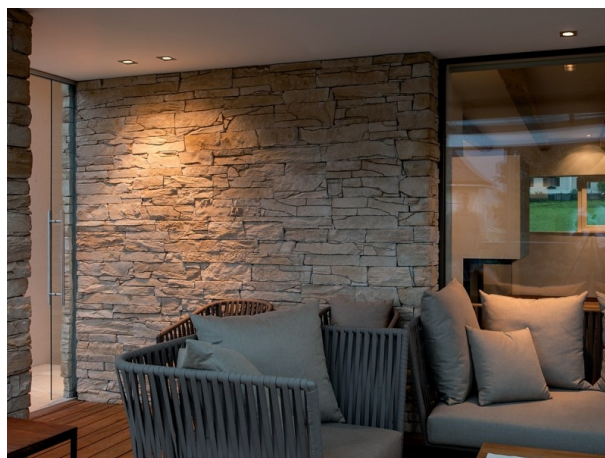

CHICCO

308-0020790302705

CHICCO SQUARE R INCASSO in alluminio, bianco, simile a RAL 9016, fascio 30°, emissione luminosa diretta, senza alimentatore, max. 350mA, dimmerabilità: vedi alimentatore, IP65/IP20