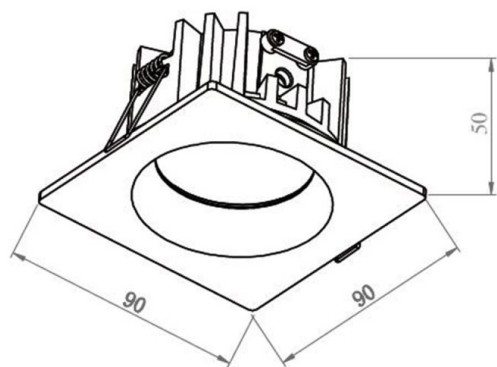

CHICCO

308-0020790302705

CHICCO SQUARE R INCASSO in alluminio, bianco, simile a RAL 9016, fascio 30°, emissione luminosa diretta, senza alimentatore, max. 350mA, dimmerabilità: vedi alimentatore, IP65/IP20

DISEGNO

DETTAGLI TECNICI

tipo di lampadina	LED 6W
flusso luminoso [lm]	540
corrente second. [mA]	350
temperatura colore [K]	2700K
CRI	>90
Alimentatore	senza alimentatore
Dimmerabilità	vedi alimentatore
area di emissione luce	diretta
ang.del fascio lumin.[°]	30°
classe di tensione [V]	20 VDC
Materiale	alluminio
lunghezza [mm]	90
larghezza [mm]	90
altezza [mm]	50
taglio soffitto [mm]	78
profondità d'inc. [mm]	80
classe di protezione[IP]	IP65/IP20
classe di protezione III	classe di protezione III
peso netto [kg]	0,22
Colore lampada	bianco
RAL	9016
cod.EAN	9008905937224
durata di vita [h]	L80 B10 20 000
cl. efficienza energ.	E