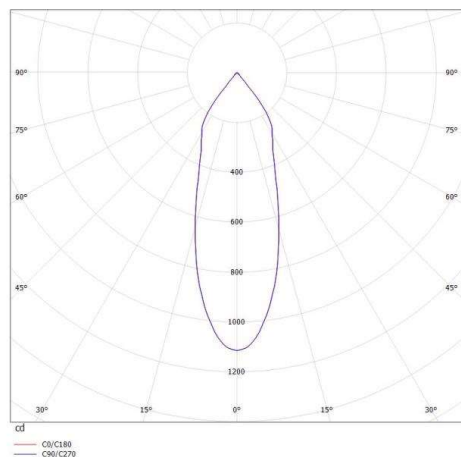

CHICCO

308-0020790303005

CHICCO SQUARE R EINBAUSTRALER aus Aluminium, weiß matt, ähnlich RAL 9016, Ausstrahlwinkel 30°, Lichtaustritt direkt, ohne Betriebsgerät, max. 350mA, Dimmbarkeit: nicht dimmbar, IP65,

SKIZZE

TECHNISCHE DETAILS

Systemleistung [W]	7
Leuchtmittel	LED 7W
Lichtstrom [lm]	590
Strom Sek.[mA]	350
Lichtfarbe [K]	3000K
CRI	>90
Betriebsgerät	ohne Betriebsgerät
Dimmbarkeit	nicht dimmbar
Lichtaustritt	direkt
Ausstrahlwinkel [°]	30°
Spannung [V]	20 VDC
Material	Aluminium
Länge [mm]	90
Breite [mm]	90
Höhe [mm]	50
D-Ausschn. [mm]	78
Einbautiefe [mm]	80
Schutzart [IP]	IP65
Schutzklasse	Schutzklasse III
Nettogewicht [kg]	0,28
Farbe Leuchte	weiß matt
RAL	9016
EAN-Nummer	9008905804779
Lebensdauer [h]	L80 B10 20 000
Energieeffizienzkl.	E

LICHTVERTEILUNGSKURVE

Die Werte sind Bemessungswerte. Leistung und Lichtstrom unterliegen initial einer Toleranz von +/- 10%. Toleranz der Farbtemperatur: +/- 150 K. Die Werte gelten wenn nicht anders angegeben für eine Umgebungstemperatur von 25°C.