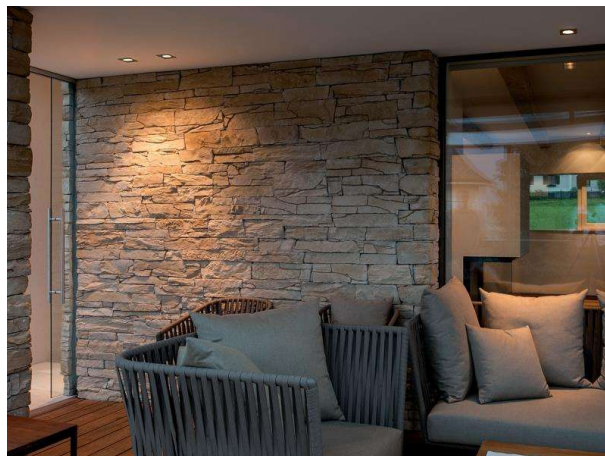

CHICCO

308-0020790303005

CHICCO SQUARE R EINBAUSTRALER aus Aluminium, weiß matt, ähnlich RAL 9016, Ausstrahlwinkel 30°, Lichtaustritt direkt, ohne Betriebsgerät, max. 350mA, Dimmbarkeit: nicht dimmbar, IP65,