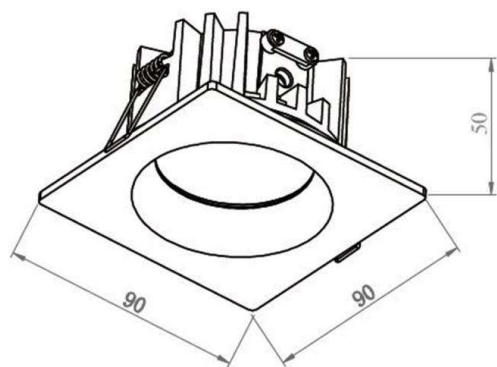

CHICCO

308-0020790303005

CHICCO SQUARE R EINBAUSTRALER aus Aluminium, weiß matt, ähnlich RAL 9016, Ausstrahlwinkel 30°, Lichtaustritt direkt, ohne Betriebsgerät, max. 350mA, Dimmbarkeit: nicht dimmbar, IP65,

SKIZZE

TECHNISCHE DETAILS

Systemleistung [W]	7
Leuchtmittel	LED 7W
Lichtstrom [lm]	590
Strom Sek.[mA]	350
Lichtfarbe [K]	3000K
CRI	>90
Betriebsgerät	ohne Betriebsgerät
Dimmbarkeit	nicht dimmbar
Lichtaustritt	direkt
Ausstrahlwinkel [°]	30°
Spannung [V]	20 VDC
Material	Aluminium
Länge [mm]	90
Breite [mm]	90
Höhe [mm]	50
D-Ausschn. [mm]	78
Einbautiefe [mm]	80
Schutzart [IP]	IP65
Schutzklasse	Schutzklasse III
Nettogewicht [kg]	0,28
Farbe Leuchte	weiß matt
RAL	9016
EAN-Nummer	9008905804779
Lebensdauer [h]	L80 B10 20 000
Energieeffizienzkl.	E