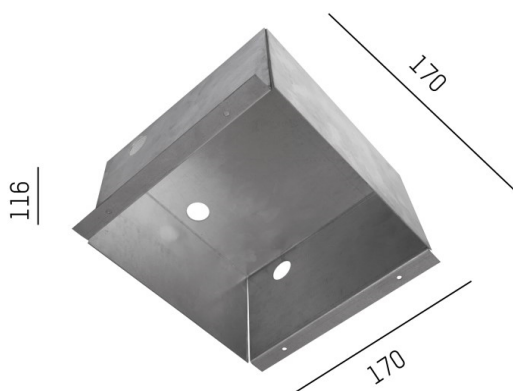

BETON

332-1001

SKIZZE

TECHNISCHE DETAILS

Designer	INHOUSE
Dimmbarkeit	nicht dimmbar
Material	Metall
Länge [mm]	170
Breite [mm]	170
Höhe [mm]	116
Einbautiefe [mm]	116
Schutzart [IP]	IP20
Nettogewicht [kg]	0,83
EAN-Nummer	9008905665158