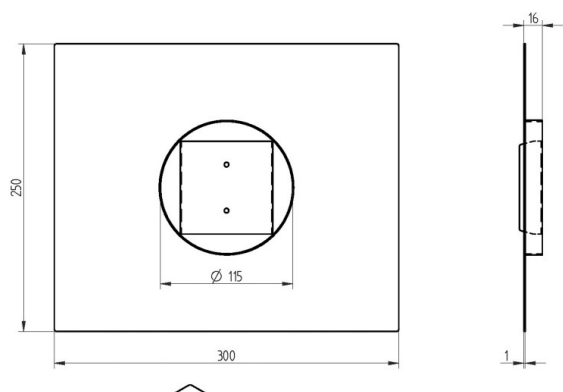

## ILLUSTRATION

## DONNÉES TECHNIQUES

Gradation	non dimmable
Matériel	métal
Longueur [mm]	168
Largeur [mm]	168
Hauteur [mm]	11
Découpe plafond [mm]	70x75
Indice de protection (IP)	IP20
Poids net [kg]	0,31
N° EAN	9008905665172