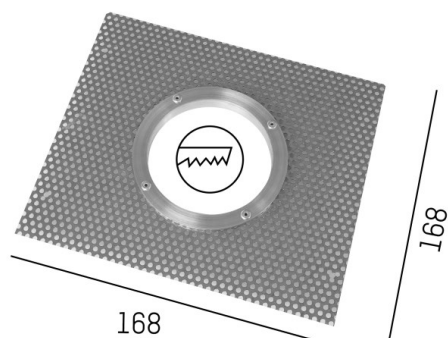

BETON

332-1402

ILLUSTRATION

DONNÉES TECHNIQUES

Gradation	non dimmable
Matériel	métal
Longueur [mm]	168
Largeur [mm]	168
Hauteur [mm]	11
Découpe plafond [mm]	80
Indice de protection (IP)	IP44
Poids net [kg]	0,25
N° EAN	9008905665240

COURBE PHOTOMÉTRIQUE

Les valeurs indiquées sont des valeurs assignées. La puissance et le flux lumineux sous soumis à une tolérance d'environ 10 %. Tolérance de la température de couleur : +/- 150 K. Sauf indication contraire, les valeurs s'appliquent à une température ambiante de 25 °C.