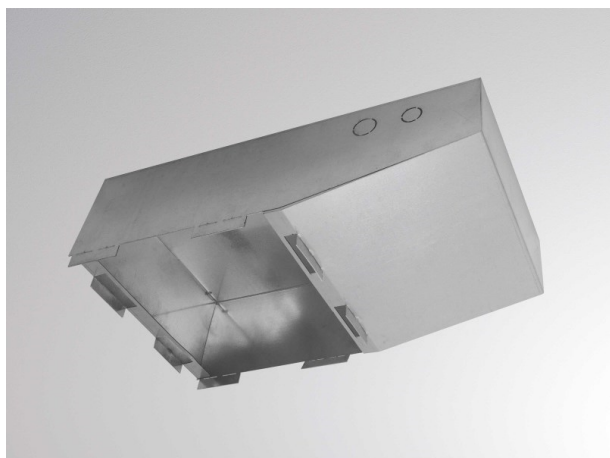

BETON

332-2001

DISEGNO

DETTAGLI TECNICI

Designer	INHOUSE
Dimmerabilità	non dimmerabile
Materiale	metallo
lunghezza [mm]	450
larghezza [mm]	303
altezza [mm]	136
classe di protezione(IP)	IP20
peso netto [kg]	2,93
cod.EAN	9008905665356