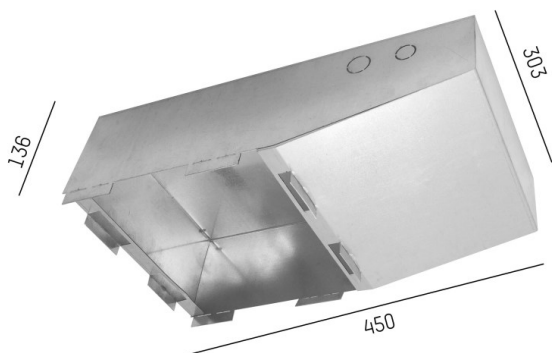

BETON

332-2001

DISEGNO

DETTAGLI TECNICI

Designer	INHOUSE
Dimmerabilità	non dimmerabile
Materiale	metallo
lunghezza [mm]	450
larghezza [mm]	303
altezza [mm]	136
classe di protezione(IP)	IP20
peso netto [kg]	2,93
cod.EAN	9008905665356