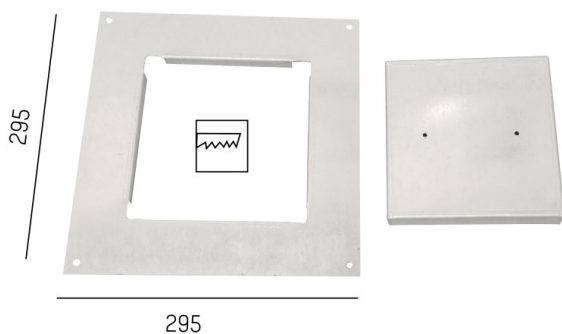

BETON

332-3q115

ILLUSTRATION

DONNÉES TECHNIQUES

Gradation	non dimmable
Matériel	métal
Longueur [mm]	300
Largeur [mm]	250
Hauteur [mm]	16
Découpe plafond [mm]	115x115
Indice de protection (IP)	IP20
Poids net [kg]	0,92
N° EAN	9008905665264

COURBE PHOTOMÉTRIQUE

Les valeurs indiquées sont des valeurs assignées. La puissance et le flux lumineux sous soumis à une tolérance d'environ 10 %. Tolérance de la température de couleur : +/- 150 K. Sauf indication contraire, les valeurs s'appliquent à une température ambiante de 25 °C.