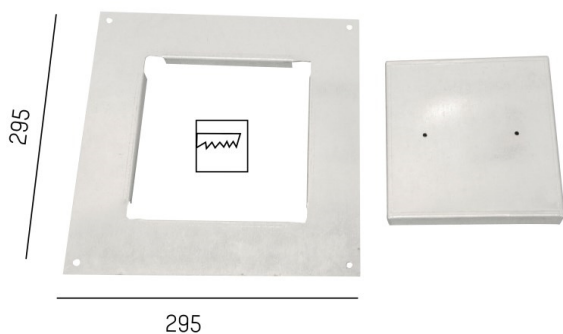

BETON

332-3q155

ILLUSTRATION

DONNÉES TECHNIQUES

Gradation	non dimmable
Matériel	métal
Longueur [mm]	300
Largeur [mm]	250
Hauteur [mm]	16
Découpe plafond [mm]	150x150
Indice de protection (IP)	IP20
Poids net [kg]	0,73
N° EAN	9008905665271

COURBE PHOTOMÉTRIQUE

Les valeurs indiquées sont des valeurs assignées. La puissance et le flux lumineux sous soumis à une tolérance d'environ 10 %. Tolérance de la température de couleur : +/- 150 K. Sauf indication contraire, les valeurs s'appliquent à une température ambiante de 25 °C.