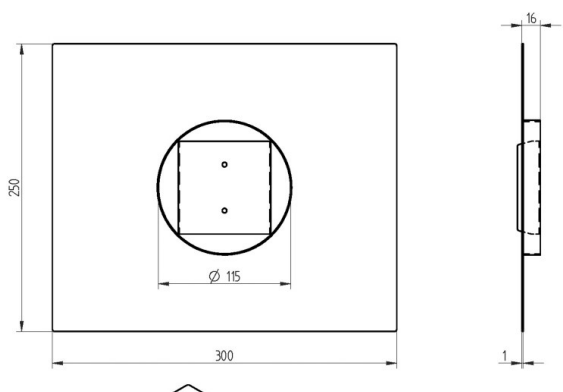

BETON

332-3r115

## ILLUSTRATION

## DONNÉES TECHNIQUES

Gradation	non dimmable
Matériel	métal
Longueur [mm]	300
Largeur [mm]	250
Hauteur [mm]	16
Découpe plafond [mm]	115
Indice de protection (IP)	IP20
Poids net [kg]	0,62
N° EAN	9008905665295

## COURBE PHOTOMÉTRIQUE

Les valeurs indiquées sont des valeurs assignées. La puissance et le flux lumineux sous soumis à une tolérance d'environ 10 %. Tolérance de la température de couleur : +/- 150 K. Sauf indication contraire, les valeurs s'appliquent à une température ambiante de 25 °C.