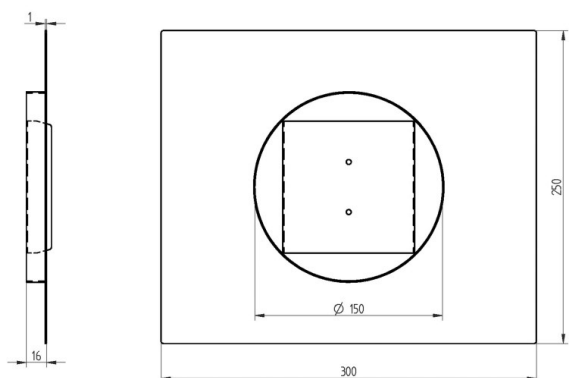

BETON

332-3r150

## ILLUSTRATION

## DONNÉES TECHNIQUES

Gradation	non dimmable
Matériel	métal
Longueur [mm]	300
Largeur [mm]	250
Hauteur [mm]	16
Découpe plafond [mm]	150
Indice de protection (IP)	IP20
Poids net [kg]	0,62
N° EAN	9008905665325

## COURBE PHOTOMÉTRIQUE

Les valeurs indiquées sont des valeurs assignées. La puissance et le flux lumineux sous soumis à une tolérance d'environ 10 %. Tolérance de la température de couleur : +/- 150 K. Sauf indication contraire, les valeurs s'appliquent à une température ambiante de 25 °C.