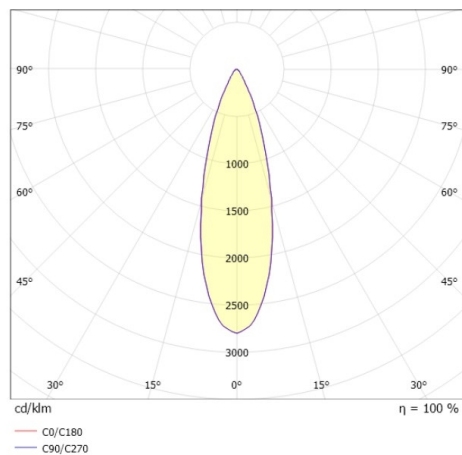

MIMO

333-00001

MIMO T TISCHLEUCHTE aus Aluminium, anthrazit, ähnlich RAL 7016, Linse Accessoire: Ladestation, Ausstrahlwinkel 30°, Lichtaustritt direkt, UGR <16, schwenkbar 360°, Dimmbarkeit: Touch Dim, IP54, max. 12h autonomer Betrieb

SKIZZE

TECHNISCHE DETAILS

Systemleistung [W]	2,2
Leuchtmittel	LED
Lichtstrom [lm]	50
Lichtfarbe [K]	2700K
CRI	>80
UGR	<16
Optik	Linse
Dimmbarkeit	Touch Dim
Lichtaustritt	direkt
Ausstrahlwinkel [°]	30°
Spannung [V]	220-240V 50/60Hz
Material	Aluminium
Höhe [mm]	358
Durchmesser [mm]	110
Schutzart [IP]	IP54
Schutzklasse	Schutzklasse III
Nettogewicht [kg]	0,87
Farbe Leuchte	anthrazit
RAL	7016
EAN-Nummer	9010870416161
Energieeffizienzkl.	E

LICHTVERTEILUNGSKURVE

Die Werte sind Bemessungswerte. Leistung und Lichtstrom unterliegen initial einer Toleranz von +/- 10%. Toleranz der Farbtemperatur: +/- 150 K. Die Werte gelten wenn nicht anders angegeben für eine Umgebungstemperatur von 25°C.