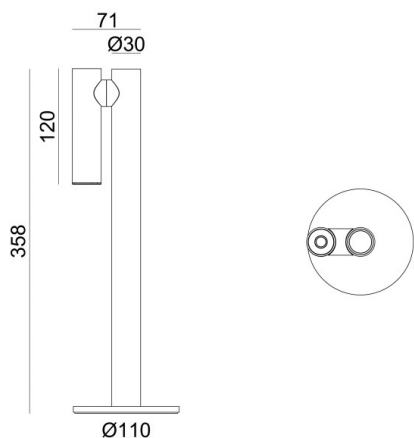

MIMO

333-00001

MIMO T TISCHLEUCHTE aus Aluminium, anthrazit, ähnlich RAL 7016, Linse Accessoire: Ladestation, Ausstrahlwinkel 30°, Lichtaustritt direkt, UGR <16, schwenkbar 360°, Dimmbarkeit: Touch Dim, IP54, max. 12h autonomer Betrieb

SKIZZE

TECHNISCHE DETAILS

Systemleistung [W]	2,2
Leuchtmittel	LED
Lichtstrom [lm]	50
Lichtfarbe [K]	2700K
CRI	>80
UGR	<16
Optik	Linse
Dimmbarkeit	Touch Dim
Lichtaustritt	direkt
Ausstrahlwinkel [°]	30°
Spannung [V]	220-240V 50/60Hz
Material	Aluminium
Höhe [mm]	358
Durchmesser [mm]	110
Schutzart [IP]	IP54
Schutzklasse	Schutzklasse III
Nettogewicht [kg]	0,87
Farbe Leuchte	anthrazit
RAL	7016
EAN-Nummer	9010870416161
Energieeffizienzkl.	E

LICHTVERTEILUNGSKURVE

Die Werte sind Bemessungswerte. Leistung und Lichtstrom unterliegen initial einer Toleranz von +/- 10%. Toleranz der Farbtemperatur: +/- 150 K. Die Werte gelten wenn nicht anders angegeben für eine Umgebungstemperatur von 25°C.