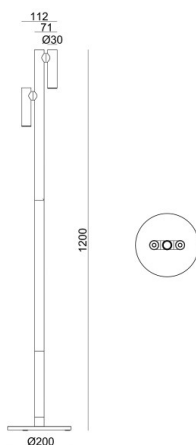

MIMO

333-00005

MIMO DOUBLE F STEHLEUCHTE aus Aluminium, anthrazit, ähnlich RAL 7016, Linse Accessoire: Ladestation, Ausstrahlwinkel 30°, Lichtaustritt direkt, UGR 8, schwenkbar 360°, Dimmbarkeit: Touch Dim, IP54,

SKIZZE

TECHNISCHE DETAILS

Systemleistung [W]	2X 2,2W
Leuchtmittel	LED
Lichtstrom [lm]	100
Lichtfarbe [K]	2700K
CRI	>80
UGR	8
Optik	Linse
Dimmbarkeit	Touch Dim
Lichtaustritt	direkt
Ausstrahlwinkel [°]	30°
Spannung [V]	220-240V 50/60Hz
Material	Aluminium
Höhe [mm]	1200
Durchmesser [mm]	200
Schutzart [IP]	IP54
Schutzklasse	Schutzklasse III
Nettogewicht [kg]	2,75
Farbe Leuchte	anthrazit
RAL	7016
EAN-Nummer	9010870416215
Energieeffizienzkl.	E

LICHTVERTEILUNGSKURVE

Die Werte sind Bemessungswerte. Leistung und Lichtstrom unterliegen initial einer Toleranz von +/- 10%. Toleranz der Farbtemperatur: +/- 150 K. Die Werte gelten wenn nicht anders angegeben für eine Umgebungstemperatur von 25°C.