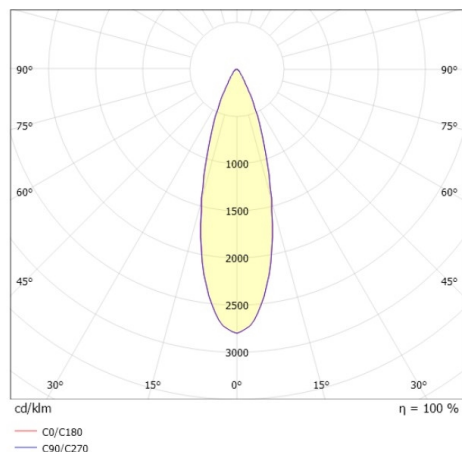

MIMO

333-00005

MIMO DOUBLE F STEHLEUCHTE aus Aluminium, anthrazit, ähnlich RAL 7016, Linse Accessoire: Ladestation, Ausstrahlwinkel 30°, Lichtaustritt direkt, UGR 8, schwenkbar 360°, Dimmbarkeit: Touch Dim, IP54,

SKIZZE

TECHNISCHE DETAILS

Systemleistung [W]	2X 2,2W
Leuchtmittel	LED
Lichtstrom [lm]	100
Lichtfarbe [K]	2700K
CRI	>80
UGR	8
Optik	Linse
Dimmbarkeit	Touch Dim
Lichtaustritt	direkt
Ausstrahlwinkel [°]	30°
Spannung [V]	220-240V 50/60Hz
Material	Aluminium
Höhe [mm]	1200
Durchmesser [mm]	200
Schutzart [IP]	IP54
Schutzklasse	Schutzklasse III
Nettogewicht [kg]	2,75
Farbe Leuchte	anthrazit
RAL	7016
EAN-Nummer	9010870416215
Energieeffizienzkl.	E

LICHTVERTEILUNGSKURVE

Die Werte sind Bemessungswerte. Leistung und Lichtstrom unterliegen initial einer Toleranz von +/- 10%. Toleranz der Farbtemperatur: +/- 150 K. Die Werte gelten wenn nicht anders angegeben für eine Umgebungstemperatur von 25°C.