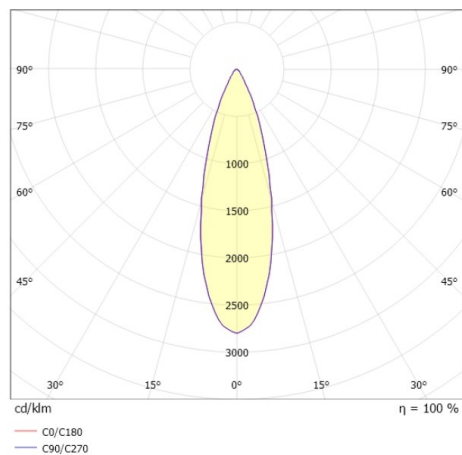

MIMO

333-00006

MIMO DOUBLE F STEHLEUCHTE sand, Linse Accessoire: Ladestation, Ausstrahlwinkel 30°, Lichtaustritt direkt, UGR 8, schwenkbar 360°, Dimmbarkeit: Touch Dim, IP54,

SKIZZE

TECHNISCHE DETAILS

Systemleistung [W]	2X 2,2W
Leuchtmittel	LED
Lichtstrom [lm]	100
Lichtfarbe [K]	2700K
CRI	>80
UGR	8
Optik	Linse
Dimmbarkeit	Touch Dim
Lichtaustritt	direkt
Austrahlwinkel [°]	30°
Spannung [V]	220-240V 50/60Hz
Höhe [mm]	1200
Durchmesser [mm]	200
Schutzart [IP]	IP54
Schutzklasse	Schutzklasse III
Nettogewicht [kg]	2,75
Farbe Leuchte	sand
EAN-Nummer	9010870465572
Energieeffizienzkl.	E

LICHTVERTEILUNGSKURVE

Die Werte sind Bemessungswerte. Leistung und Lichtstrom unterliegen initial einer Toleranz von +/- 10%. Toleranz der Farbtemperatur: +/- 150 K. Die Werte gelten wenn nicht anders angegeben für eine Umgebungstemperatur von 25°C.