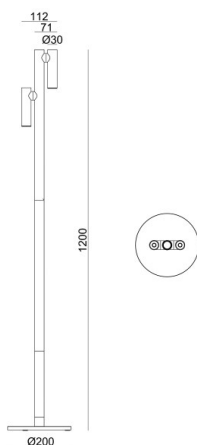

MIMO

333-00006

MIMO DOUBLE F STEHLEUCHTE sand, Linse Accessoire: Ladestation, Ausstrahlwinkel 30°, Lichtaustritt direkt, UGR 8, schwenkbar 360°, Dimmbarkeit: Touch Dim, IP54,

SKIZZE

TECHNISCHE DETAILS

Systemleistung [W]	2X 2,2W
Leuchtmittel	LED
Lichtstrom [lm]	100
Lichtfarbe [K]	2700K
CRI	>80
UGR	8
Optik	Linse
Dimmbarkeit	Touch Dim
Lichtaustritt	direkt
Austrahlwinkel [°]	30°
Spannung [V]	220-240V 50/60Hz
Höhe [mm]	1200
Durchmesser [mm]	200
Schutzart [IP]	IP54
Schutzklasse	Schutzklasse III
Nettogewicht [kg]	2,75
Farbe Leuchte	sand
EAN-Nummer	9010870465572
Energieeffizienzkl.	E

LICHTVERTEILUNGSKURVE

Die Werte sind Bemessungswerte. Leistung und Lichtstrom unterliegen initial einer Toleranz von +/- 10%. Toleranz der Farbtemperatur: +/- 150 K. Die Werte gelten wenn nicht anders angegeben für eine Umgebungstemperatur von 25°C.