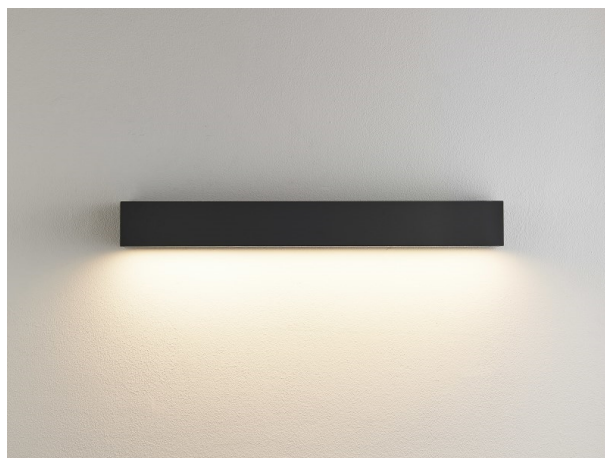

LINE

333-00018

LINE 50W WANDAUFBAULEUCHTE aus Aluminium, anthrazit, ähnlich RAL 7016, Ausstrahlwinkel 100°, Lichtaustritt direkt, Dimmbarkeit: on/off, IP65,

SKIZZE

TECHNISCHE DETAILS

Systemleistung [W]	15
Leuchtmittel	LED
Lichtstrom [lm]	1800/1500
Lichtfarbe [K]	2700/3000K
CRI	>80
Dimmbarkeit	on/off
Lichtaustritt	direkt
Ausstrahlwinkel [°]	100°
Spannung [V]	220-240V 50/60Hz
Material	Aluminium
Länge [mm]	500
Breite [mm]	60
Höhe [mm]	60
Schutzart [IP]	IP65
Schutzklasse	Schutzklasse I
Nettogewicht [kg]	2,02
Farbe Leuchte	anthrazit
RAL	7016
EAN-Nummer	9010870420953
Energieeffizienzkl.	E
Anz Leuchten B16A	50