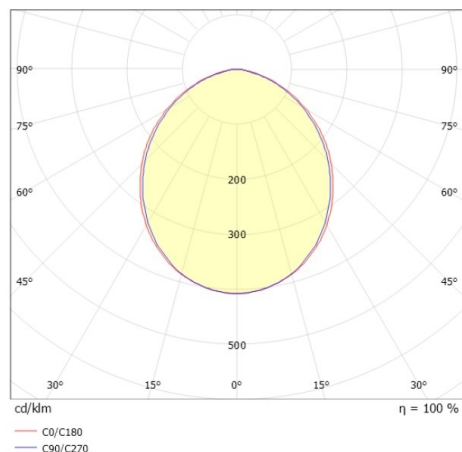

LINE

333-00018

LINE 50W WANDAUFBAULEUCHTE aus Aluminium, anthrazit, ähnlich RAL 7016, Ausstrahlwinkel 100°, Lichtaustritt direkt, Dimmbarkeit: on/off, IP65,

SKIZZE

TECHNISCHE DETAILS

Systemleistung [W]	15
Leuchtmittel	LED
Lichtstrom [lm]	1800/1500
Lichtfarbe [K]	2700/3000K
CRI	>80
Dimmbarkeit	on/off
Lichtaustritt	direkt
Ausstrahlwinkel [°]	100°
Spannung [V]	220-240V 50/60Hz
Material	Aluminium
Länge [mm]	500
Breite [mm]	60
Höhe [mm]	60
Schutzart [IP]	IP65
Schutzklasse	Schutzklasse I
Nettogewicht [kg]	2,02
Farbe Leuchte	anthrazit
RAL	7016
EAN-Nummer	9010870420953
Energieeffizienzkl.	E
Anz Leuchten B16A	50

LICHTVERTEILUNGSKURVE

Die Werte sind Bemessungswerte. Leistung und Lichtstrom unterliegen initial einer Toleranz von +/- 10%. Toleranz der Farbtemperatur: +/- 150 K. Die Werte gelten wenn nicht anders angegeben für eine Umgebungstemperatur von 25°C.