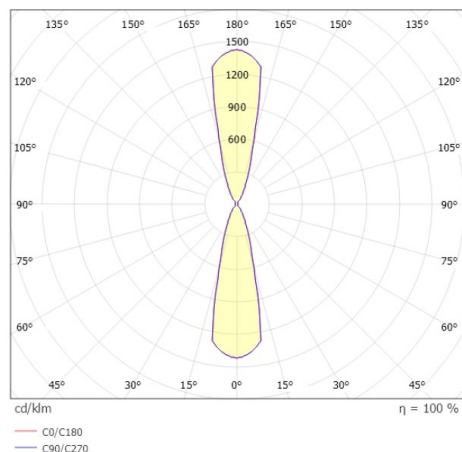

**CORBA**

**333-00046**

CORBA RD W WANDAUFBAULEUCHTE aus Aluminium, anthrazit, ähnlich RAL 7016, hocheffizienter, vakuumbedampfter Reflektor aus Aluminium ohne Schutzglas Ausstrahlwinkel 36°, Lichtaustritt direkt/- indirekt, Dimmbarkeit: DALI, IP65,

**SKIZZE**

**TECHNISCHE DETAILS**

Systemleistung [W]	24
Leuchtmittel	LED
Lichtstrom [lm]	2345
Lichtfarbe [K]	3000K
CRI	>90
Optik	Reflektor aus Aluminium ohne Schutzglas
Dimmbarkeit	DALI
Lichtaustritt	direkt/- indirekt
Ausstrahlwinkel [°]	36°
Spannung [V]	220-240V 50/60Hz
Material	Aluminium
Länge [mm]	100
Breite [mm]	100
Höhe [mm]	220
Schutzart [IP]	IP65
Schutzklasse	Schutzklasse I
Stoßfestigkeit	IK10
Nettogewicht [kg]	1,57
Farbe Leuchte	anthrazit
RAL	7016
EAN-Nummer	9010870414242
Energieeffizienzkl.	D
Anz Leuchten B16A	94

**LICHTVERTEILUNGSKURVE**

Die Werte sind Bemessungswerte. Leistung und Lichtstrom unterliegen initial einer Toleranz von +/- 10%. Toleranz der Farbtemperatur: +/- 150 K. Die Werte gelten wenn nicht anders angegeben für eine Umgebungstemperatur von 25°C.