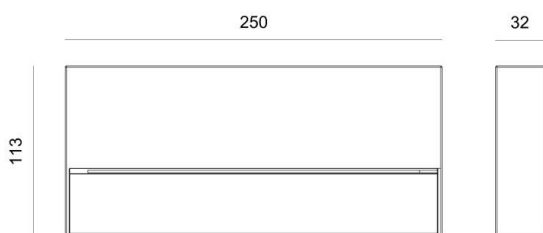

CADO

333-00053

CADO W WANDAUFBAULEUCHE aus Aluminium, anthrazit, ähnlich RAL 7024, Glas klar Ausstrahlwinkel asymmetrisch, Lichtaustritt direkt, mit Betriebsgerät, max. 700mA, Dimmbarkeit: on/off, IP65,

SKIZZE

TECHNISCHE DETAILS

Systemleistung [W]	8,5
Leuchtmittel	LED
Lichtstrom [lm]	195/200
Strom Sek.[mA]	700
Lichtfarbe [K]	2700/3000K
CRI	>90
Optik	Glas klar
Betriebsgerät	mit Betriebsgerät
Dimmbarkeit	on/off
Lichtaustritt	direkt
Ausstrahlwinkel [°]	asymmetrisch
Spannung [V]	220-240V 50/60Hz
Material	Aluminium
Länge [mm]	250
Breite [mm]	113
Höhe [mm]	32
Schutzart [IP]	IP65
Schutzklasse	Schutzklasse I
Nettogewicht [kg]	1,09
Farbe Leuchte	anthrazit
RAL	7024
EAN-Nummer	9010870414471
Energieeffizienzkl.	E
Anz Leuchten B16A	224

LICHTVERTEILUNGSKURVE

Energielabel

Die Werte sind Bemessungswerte. Leistung und Lichtstrom unterliegen initial einer Toleranz von +/- 10%. Toleranz der Farbtemperatur: +/- 150 K. Die Werte gelten wenn nicht anders angegeben für eine Umgebungstemperatur von 25°C.