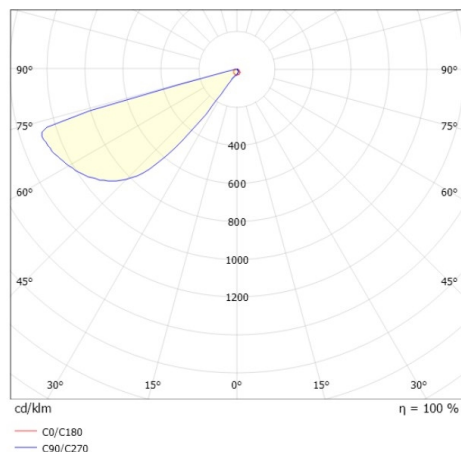

CADO

333-00053

CADO W WANDAUFBAULEUCHE aus Aluminium, anthrazit, ähnlich RAL 7024, Glas klar Ausstrahlwinkel asymmetrisch, Lichtaustritt direkt, mit Betriebsgerät, Dimmbarkeit: on/off, IP65,

SKIZZE

TECHNISCHE DETAILS

Systemleistung [W]	9
Leuchtmittel	LED
Lichtstrom [lm]	195/200
Lichtfarbe [K]	2700/3000K
CRI	>90
Optik	Glas klar
Betriebsgerät	mit Betriebsgerät
Dimmbarkeit	on/off
Lichtaustritt	direkt
Ausstrahlwinkel [°]	asymmetrisch
Spannung [V]	220-240V 50Hz
Material	Aluminium
Länge [mm]	250
Breite [mm]	113
Höhe [mm]	32
Schutzart [IP]	IP65
Schutzklasse	Schutzklasse I
Nettogewicht [kg]	1,09
Farbe Leuchte	anthrazit
RAL	7024
EAN-Nummer	9010870414471
Energieeffizienzkl.	E
Anz Leuchten B16A	224

LICHTVERTEILUNGSKURVE

Die Werte sind Bemessungswerte. Leistung und Lichtstrom unterliegen initial einer Toleranz von +/- 10%. Toleranz der Farbtemperatur: +/- 150 K. Die Werte gelten wenn nicht anders angegeben für eine Umgebungstemperatur von 25°C.