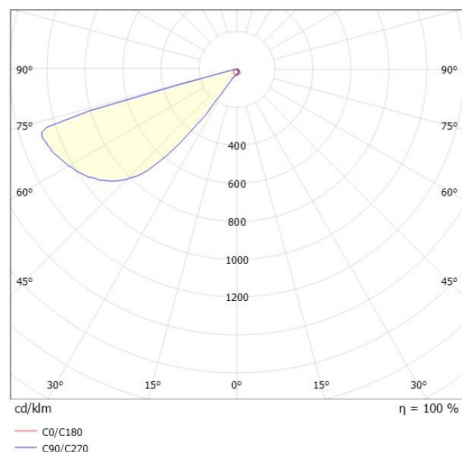

CADO

333-00053

CADO W WANDAUFBAULEUCHE aus Aluminium, anthrazit, ähnlich RAL 7024, Glas klar Ausstrahlwinkel asymmetrisch, Lichtaustritt direkt, mit Betriebsgerät, max. 700mA, Dimmbarkeit: on/off, IP65,

SKIZZE

TECHNISCHE DETAILS

Systemleistung [W]	8,5
Leuchtmittel	LED
Lichtstrom [lm]	195/200
Strom Sek.[mA]	700
Lichtfarbe [K]	2700/3000K
CRI	>90
Optik	Glas klar
Betriebsgerät	mit Betriebsgerät
Dimmbarkeit	on/off
Lichtaustritt	direkt
Ausstrahlwinkel [°]	asymmetrisch
Spannung [V]	220-240V 50/60Hz
Material	Aluminium
Länge [mm]	250
Breite [mm]	113
Höhe [mm]	32
Schutzart [IP]	IP65
Schutzklasse	Schutzklasse I
Nettogewicht [kg]	1,09
Farbe Leuchte	anthrazit
RAL	7024
EAN-Nummer	9010870414471
Energieeffizienzkl.	E
Anz Leuchten B16A	224

LICHTVERTEILUNGSKURVE

Energielabel

Die Werte sind Bemessungswerte. Leistung und Lichtstrom unterliegen initial einer Toleranz von +/- 10%. Toleranz der Farbtemperatur: +/- 150 K. Die Werte gelten wenn nicht anders angegeben für eine Umgebungstemperatur von 25°C.