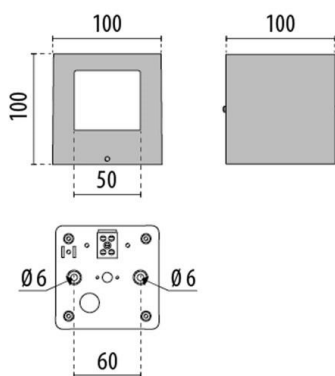

KODA

333-00058

KODA TEN STRETTO WANDAUFBAULEUCHTE aus Aluminium, anthrazit, ähnlich RAL 7016, Lichtaustritt direkt/ - indirekt, mit Betriebsgerät, Dimmbarkeit: on/off, IP44,

SKIZZE

TECHNISCHE DETAILS

Systemleistung [W]	6
Leuchtmittel	LED
Lichtstrom [lm]	96+17
Lichtfarbe [K]	3000K
CRI	>80
Betriebsgerät	mit Betriebsgerät
Dimmbarkeit	on/off
Lichtaustritt	direkt/ - indirekt
Spannung [V]	220-240V 50/60Hz
Material	Aluminium
Länge [mm]	100
Breite [mm]	100
Höhe [mm]	100
Schutzart [IP]	IP44
Schutzklasse	Schutzklasse I
Stoßfestigkeit	IK02
Nettogewicht [kg]	1,00
Farbe Leuchte	anthrazit
RAL	7016
EAN-Nummer	9010870572508
Lebensdauer [h]	L80 B10 50 000
Umgebungstemperatur	0° bis +35°
Energieeffizienzkl.	E
Anz Leuchten B16A	27

LICHTVERTEILUNGSKURVE

EnergieLabel

Die Werte sind Bemessungswerte. Leistung und Lichtstrom unterliegen initial einer Toleranz von +/- 10%. Toleranz der Farbtemperatur: +/- 150 K. Die Werte gelten wenn nicht anders angegeben für eine Umgebungstemperatur von 25°C.