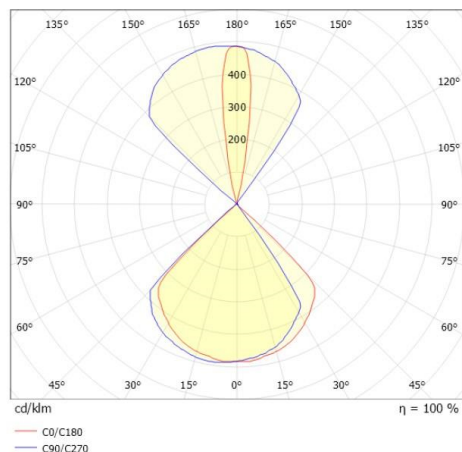

KODA

333-00058

KODA TEN STRETTO WANDAUFBAULEUCHTE aus Aluminium, anthrazit, ähnlich RAL 7016, Lichtaustritt direkt/ - indirekt, mit Betriebsgerät, Dimmbarkeit: on/off, IP44,

SKIZZE

TECHNISCHE DETAILS

Systemleistung [W]	6
Leuchtmittel	LED
Lichtstrom [lm]	96+17
Lichtfarbe [K]	3000K
CRI	>80
Betriebsgerät	mit Betriebsgerät
Dimmbarkeit	on/off
Lichtaustritt	direkt/ - indirekt
Spannung [V]	220-240V 50/60Hz
Material	Aluminium
Länge [mm]	100
Breite [mm]	100
Höhe [mm]	100
Schutzart [IP]	IP44
Schutzklasse	Schutzklasse I
Stoßfestigkeit	IK02
Nettogewicht [kg]	1,00
Farbe Leuchte	anthrazit
RAL	7016
EAN-Nummer	9010870572508
Lebensdauer [h]	L80 B10 50 000
Umgebungstemperatur	0° bis +35°
Energieeffizienzkl.	E
Anz Leuchten B16A	27

LICHTVERTEILUNGSKURVE

EnergieLabel

Die Werte sind Bemessungswerte. Leistung und Lichtstrom unterliegen initial einer Toleranz von +/- 10%. Toleranz der Farbtemperatur: +/- 150 K. Die Werte gelten wenn nicht anders angegeben für eine Umgebungstemperatur von 25°C.