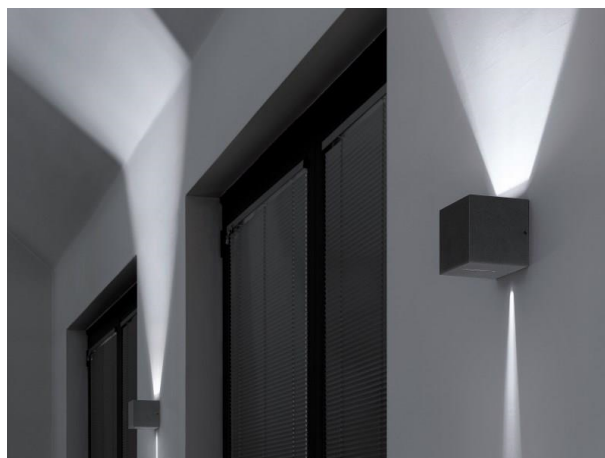

KODA

333-00058

KODA TEN STRETTO WANDAUFBAULEUCHTE aus Aluminium, anthrazit, ähnlich RAL 7016, Lichtaustritt direkt/ - indirekt, mit Betriebsgerät, Dimmbarkeit: on/off, IP44,

SKIZZE

TECHNISCHE DETAILS

Systemleistung [W]	6
Leuchtmittel	LED
Lichtstrom [lm]	96+17
Lichtfarbe [K]	3000K
CRI	>80
Betriebsgerät	mit Betriebsgerät
Dimmbarkeit	on/off
Lichtaustritt	direkt/ - indirekt
Spannung [V]	220-240V 50/60Hz
Material	Aluminium
Länge [mm]	100
Breite [mm]	100
Höhe [mm]	100
Schutzart [IP]	IP44
Schutzklasse	Schutzklasse I
Stoßfestigkeit	IK02
Nettogewicht [kg]	1,00
Farbe Leuchte	anthrazit
RAL	7016
EAN-Nummer	9010870572508
Lebensdauer [h]	L80 B10 50 000
Umgebungstemperatur	0° bis +35°
Energieeffizienzkl.	E
Anz Leuchten B16A	27