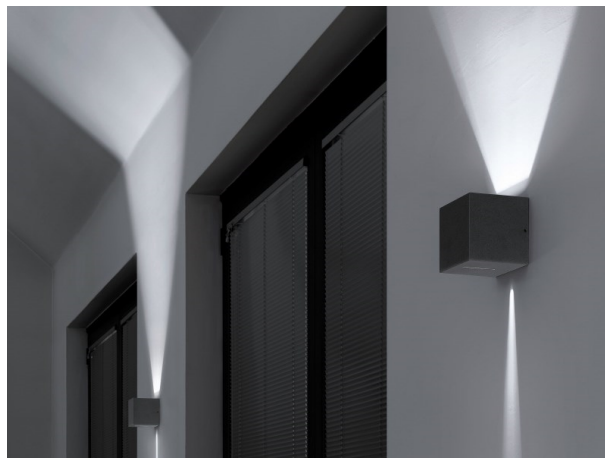

KODA

333-00058

KODA TEN STRETTO LUMINAIRE EN APPLIQUE MURALE en aluminium, anthracite, RAL 7016, émission direct/indirect, avec driver, gradation: on/off, IP44

ILLUSTRATION

DONNÉES TECHNIQUES

Puissance système [W]	6
Source lumineuse	LED
Flux lumineux [lm]	96+17
Température de couleur [K]	3000K
IRC	>80
Driver	avec driver
Emission de lumière	direct/indirect
Tension [V]	220-240V 50/60Hz
Matériel	aluminium
Longueur [mm]	100
Largeur [mm]	100
Hauteur [mm]	100
Indice de protection [IP]	IP44
Classe de protection	classe de protection I
Indice de résistance aux chocs	IK02
Poids net [kg]	1,00
Couleur luminaire	anthracite
RAL	7016
N° EAN	9010870572508
Durée de vie [h]	L80 B10 50 000
Température ambiante	0° bis +35°
Cl. d'efficacité énergétique	F
Nbre luminaires B16A	27