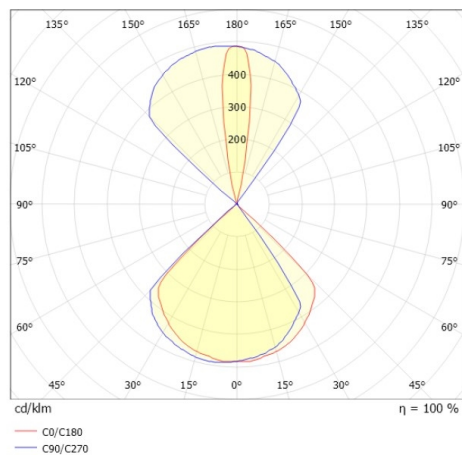

KODA

333-00058

KODA TEN STRETTO LUMINAIRE EN APPLIQUE MURALE en aluminium, anthracite, RAL 7016, émission direct/indirect, avec driver, gradation: on/off, IP44

ILLUSTRATION

DONNÉES TECHNIQUES

Puissance système [W]	6
Source lumineuse	LED
Flux lumineux [lm]	96+17
Température de couleur [K]	3000K
IRC	>80
Driver	avec driver
Emission de lumière	direct/indirect
Tension [V]	220-240V 50/60Hz
Matériel	aluminium
Longueur [mm]	100
Largeur [mm]	100
Hauteur [mm]	100
Indice de protection [IP]	IP44
Classe de protection	classe de protection I
Indice de résistance aux chocs	IK02
Poids net [kg]	1,00
Couleur luminaire	anthracite
RAL	7016
N° EAN	9010870572508
Durée de vie [h]	L80 B10 50 000
Température ambiante	0° bis +35°
Cl. d'efficacité énergétique	F
Nbre luminaires B16A	27

COURBE PHOTOMÉTRIQUE

Les valeurs indiquées sont des valeurs assignées. La puissance et le flux lumineux sous soumis à une tolérance d'environ 10 %. Tolérance de la température de couleur : +/- 150 K. Sauf indication contraire, les valeurs s'appliquent à une température ambiante de 25 °C.