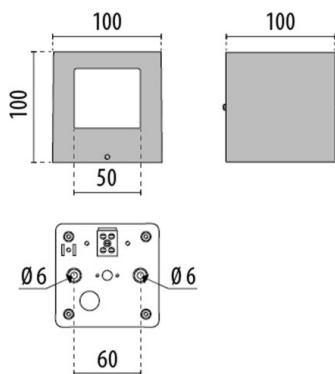

KODA

333-00058

KODA TEN STRETTO LUMINAIRE EN APPLIQUE MURALE en aluminium, anthracite, RAL 7016, émission direct/indirect, avec driver, gradation: on/off, IP44

ILLUSTRATION

DONNÉES TECHNIQUES

Puissance système [W]	6
Source lumineuse	LED
Flux lumineux [lm]	96+17
Température de couleur [K]	3000K
IRC	>80
Driver	avec driver
Emission de lumière	direct/indirect
Tension [V]	220-240V 50/60Hz
Matériel	aluminium
Longueur [mm]	100
Largeur [mm]	100
Hauteur [mm]	100
Indice de protection [IP]	IP44
Classe de protection	classe de protection I
Indice de résistance aux chocs	IK02
Poids net [kg]	1,00
Couleur luminaire	anthracite
RAL	7016
N° EAN	9010870572508
Durée de vie [h]	L80 B10 50 000
Température ambiante	0° bis +35°
Cl. d'efficacité énergétique	F
Nbre luminaires B16A	27

COURBE PHOTOMÉTRIQUE

Les valeurs indiquées sont des valeurs assignées. La puissance et le flux lumineux sous soumis à une tolérance d'environ 10 %. Tolérance de la température de couleur : +/- 150 K. Sauf indication contraire, les valeurs s'appliquent à une température ambiante de 25 °C.