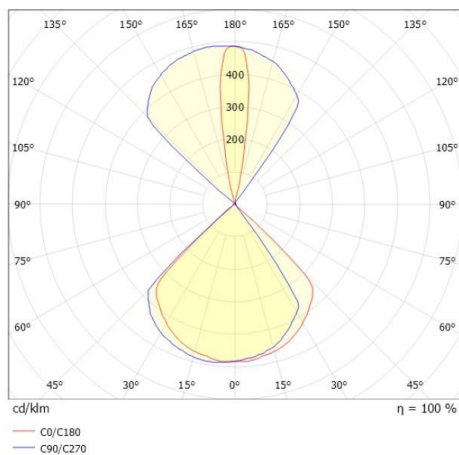

KODA

333-00059

KODA TEN STRETTO WANDAUFBAULEUCHTE aus Aluminium, weiß, ähnlich RAL 9003, Lichtaustritt direkt/- indirekt, mit Betriebsgerät, Dimmbarkeit: on/off, IP44,

SKIZZE

TECHNISCHE DETAILS

Systemleistung [W]	6
Leuchtmittel	LED
Lichtstrom [lm]	96+17
Lichtfarbe [K]	3000K
CRI	>80
Betriebsgerät	mit Betriebsgerät
Dimmbarkeit	on/off
Lichtaustritt	direkt/- indirekt
Spannung [V]	220-240V 50/60Hz
Material	Aluminium
Länge [mm]	100
Breite [mm]	100
Höhe [mm]	100
Schutzart [IP]	IP44
Schutzklasse	Schutzklasse I
Stoßfestigkeit	IK02
Nettogewicht [kg]	1,00
Farbe Leuchte	weiß
RAL	9003
EAN-Nummer	9010870572515
Lebensdauer [h]	L80 B10 50 000
Umgebungstemperatur	0° bis +35°
Energieeffizienzkl.	E
Anz Leuchten B16A	27

LICHTVERTEILUNGSKURVE

EnergieLabel

Die Werte sind Bemessungswerte. Leistung und Lichtstrom unterliegen initial einer Toleranz von +/- 10%. Toleranz der Farbtemperatur: +/- 150 K. Die Werte gelten wenn nicht anders angegeben für eine Umgebungstemperatur von 25°C.