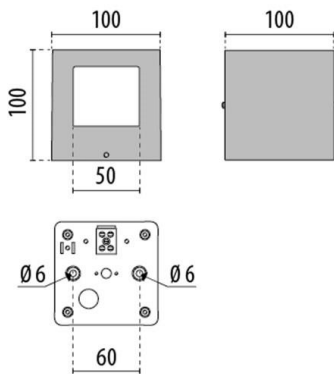

KODA

333-00059

KODA TEN STRETTO WANDAUFBAULEUCHTE aus Aluminium, weiß, ähnlich RAL 9003, Lichtaustritt direkt/- indirekt, mit Betriebsgerät, Dimmbarkeit: on/off, IP44,

SKIZZE

TECHNISCHE DETAILS

Systemleistung [W]	6
Leuchtmittel	LED
Lichtstrom [lm]	96+17
Lichtfarbe [K]	3000K
CRI	>80
Betriebsgerät	mit Betriebsgerät
Dimmbarkeit	on/off
Lichtaustritt	direkt/- indirekt
Spannung [V]	220-240V 50/60Hz
Material	Aluminium
Länge [mm]	100
Breite [mm]	100
Höhe [mm]	100
Schutzart [IP]	IP44
Schutzklasse	Schutzklasse I
Stoßfestigkeit	IK02
Nettogewicht [kg]	1,00
Farbe Leuchte	weiß
RAL	9003
EAN-Nummer	9010870572515
Lebensdauer [h]	L80 B10 50 000
Umgebungstemperatur	0° bis +35°
Energieeffizienzkl.	E
Anz Leuchten B16A	27

LICHTVERTEILUNGSKURVE

EnergieLabel

Die Werte sind Bemessungswerte. Leistung und Lichtstrom unterliegen initial einer Toleranz von +/- 10%. Toleranz der Farbtemperatur: +/- 150 K. Die Werte gelten wenn nicht anders angegeben für eine Umgebungstemperatur von 25°C.