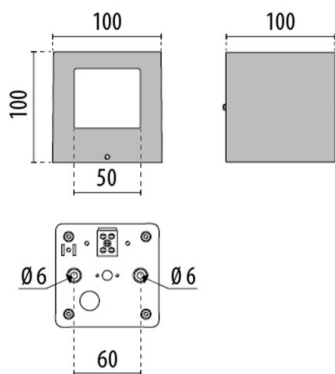

KODA

333-00059

KODA TEN STRETTO LUMINAIRE EN APPLIQUE MURALE en aluminium, blanc, RAL 9003, émission direct/indirect, avec driver, gradation: on/off, IP44

ILLUSTRATION

COURBE PHOTOMÉTRIQUE

DONNÉES TECHNIQUES

Puissance système [W]	6
Source lumineuse	LED
Flux lumineux [lm]	96+17
Température de couleur [K]	3000K
IRC	>80
Driver	avec driver
Emission de lumière	direct/indirect
Tension [V]	220-240V 50/60Hz
Matériel	aluminium
Longueur [mm]	100
Largeur [mm]	100
Hauteur [mm]	100
Indice de protection [IP]	IP44
Classe de protection	classe de protection I
Indice de résistance aux chocs	IK02
Poids net [kg]	1,00
Couleur luminaire	blanc
RAL	9003
N° EAN	9010870572515
Durée de vie [h]	L80 B10 50 000
Température ambiante	0° bis +35°
Cl. d'efficacité énergétique	F
Nbre luminaires B16A	27