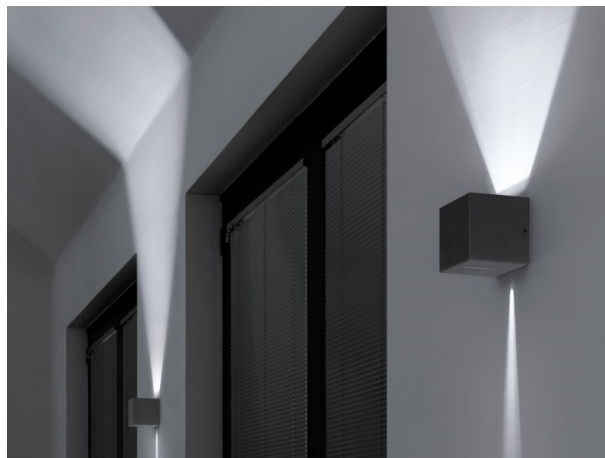

KODA

333-00059

KODA TEN STRETTO LUMINAIRE EN APPLIQUE MURALE en aluminium, blanc, RAL 9003, émission direct/indirect, avec driver, gradation: on/off, IP44

ILLUSTRATION

COURBE PHOTOMÉTRIQUE

DONNÉES TECHNIQUES

Puissance système [W]	6
Source lumineuse	LED
Flux lumineux [lm]	96+17
Température de couleur [K]	3000K
IRC	>80
Driver	avec driver
Emission de lumière	direct/indirect
Tension [V]	220-240V 50/60Hz
Matériel	aluminium
Longueur [mm]	100
Largeur [mm]	100
Hauteur [mm]	100
Indice de protection [IP]	IP44
Classe de protection	classe de protection I
Indice de résistance aux chocs	IK02
Poids net [kg]	1,00
Couleur luminaire	blanc
RAL	9003
N° EAN	9010870572515
Durée de vie [h]	L80 B10 50 000
Température ambiante	0° bis +35°
Cl. d'efficacité énergétique	F
Nbre luminaires B16A	27