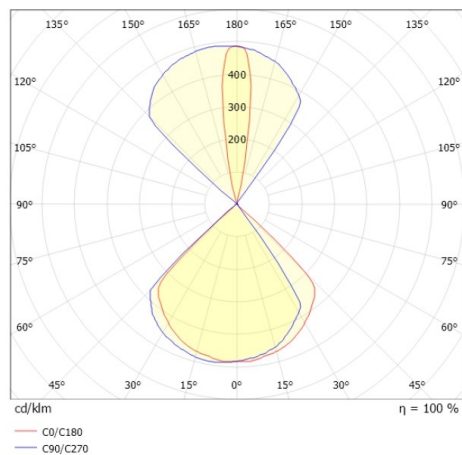

KODA

333-00059

KODA TEN STRETTO LUMINAIRE EN APPLIQUE MURALE en aluminium, blanc, RAL 9003, émission direct/indirect, avec driver, gradation: on/off, IP44

ILLUSTRATION

COURBE PHOTOMÉTRIQUE

DONNÉES TECHNIQUES

Puissance système [W]	6
Source lumineuse	LED
Flux lumineux [lm]	96+17
Température de couleur [K]	3000K
IRC	>80
Driver	avec driver
Emission de lumière	direct/indirect
Tension [V]	220-240V 50/60Hz
Matériel	aluminium
Longueur [mm]	100
Largeur [mm]	100
Hauteur [mm]	100
Indice de protection [IP]	IP44
Classe de protection	classe de protection I
Indice de résistance aux chocs	IK02
Poids net [kg]	1,00
Couleur luminaire	blanc
RAL	9003
N° EAN	9010870572515
Durée de vie [h]	L80 B10 50 000
Température ambiante	0° bis +35°
Cl. d'efficacité énergétique	F
Nbre luminaires B16A	27

Les valeurs indiquées sont des valeurs assignées. La puissance et le flux lumineux sous soumis à une tolérance d'environ 10 %. Tolérance de la température de couleur : +/- 150 K. Sauf indication contraire, les valeurs s'appliquent à une température ambiante de 25 °C.