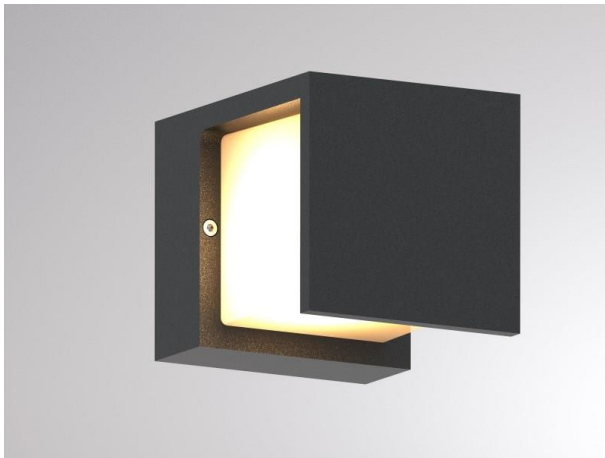

FYNN

333-s00102

FYNN-Y W WAND-DECKEN AUFBAULEUCHTE aus Aluminium, anthrazit, ähnlich RAL 7016, Lichtaustritt direkt, mit Betriebsgerät, Dimmbarkeit: on/off, IP65,

SKIZZE

TECHNISCHE DETAILS

Systemleistung [W]	10,5
Leuchtmittel	LED
Lichtstrom [lm]	485/515
Lichtfarbe [K]	2700/3000K
CRI	>90
Betriebsgerät	mit Betriebsgerät
Dimmbarkeit	on/off
Lichtaustritt	direkt
Spannung [V]	220-240V 50/60Hz
Material	Aluminium
Länge [mm]	122
Breite [mm]	100
Höhe [mm]	100
Schutzart [IP]	IP65
Schutzklasse	Schutzklasse I
Nettogewicht [kg]	0,90
Farbe Leuchte	anthrazit
RAL	7016
EAN-Nummer	9010979083691
Lebensdauer [h]	L80 B10 50 000
Umgebungstemperatur	-30° bis +45°
Energieeffizienzkl.	D
Anz Leuchten B16A	74