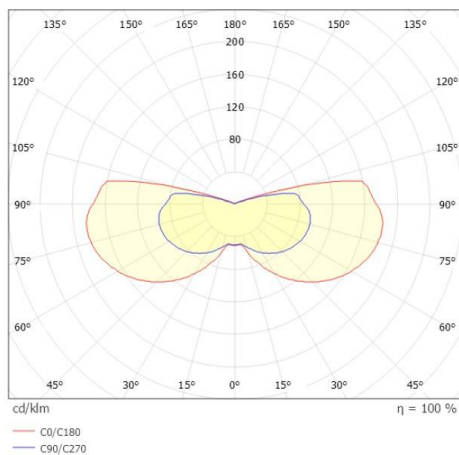

FYNN

333-s00102

FYNN-Y W WAND-DECKEN AUFBAULEUCHTE aus Aluminium, anthrazit, ähnlich RAL 7016, Lichtaustritt direkt, mit Betriebsgerät, Dimmbarkeit: on/off, IP65,

SKIZZE

TECHNISCHE DETAILS

Systemleistung [W]	10,5
Leuchtmittel	LED
Lichtstrom [lm]	485/515
Lichtfarbe [K]	2700/3000K
CRI	>90
Betriebsgerät	mit Betriebsgerät
Dimmbarkeit	on/off
Lichtaustritt	direkt
Spannung [V]	220-240V 50/60Hz
Material	Aluminium
Länge [mm]	122
Breite [mm]	100
Höhe [mm]	100
Schutzart [IP]	IP65
Schutzklasse	Schutzklasse I
Nettogewicht [kg]	0,90
Farbe Leuchte	anthrazit
RAL	7016
EAN-Nummer	9010979083691
Lebensdauer [h]	L80 B10 50 000
Umgebungstemperatur	-30° bis +45°
Energieeffizienzkl.	D
Anz Leuchten B16A	74

LICHTVERTEILUNGSKURVE

Die Werte sind Bemessungswerte. Leistung und Lichtstrom unterliegen initial einer Toleranz von +/- 10%. Toleranz der Farbtemperatur: +/- 150 K. Die Werte gelten wenn nicht anders angegeben für eine Umgebungstemperatur von 25°C.