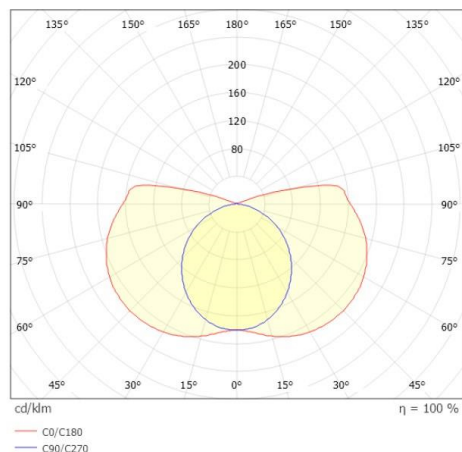

FYNN

333-s00108

FYNN-U F POLLERLEUCHTE aus Aluminium, anthrazit, ähnlich RAL 7016, Lichtaustritt direkt, mit Betriebsgerät, Dimmbarkeit: on/off, IP65,

SKIZZE

TECHNISCHE DETAILS

Systemleistung [W]	10,5
Leuchtmittel	LED
Lichtstrom [lm]	515/560
Lichtfarbe [K]	2700/3000K
CRI	>90
Betriebsgerät	mit Betriebsgerät
Dimmbarkeit	on/off
Lichtaustritt	direkt
Spannung [V]	220-240V 50/60Hz
Material	Aluminium
Länge [mm]	100
Breite [mm]	100
Höhe [mm]	450
Schutzart [IP]	IP65
Schutzklasse	Schutzklasse I
Nettogewicht [kg]	5,80
Farbe Leuchte	anthrazit
RAL	7016
EAN-Nummer	9010979086333
Lebensdauer [h]	L80 B10 50 000
Umgebungstemperatur	-30° bis +45°
Energieeffizienzkl.	D
Anz Leuchten B16A	74

LICHTVERTEILUNGSKURVE

Die Werte sind Bemessungswerte. Leistung und Lichtstrom unterliegen initial einer Toleranz von +/- 10%. Toleranz der Farbtemperatur: +/- 150 K. Die Werte gelten wenn nicht anders angegeben für eine Umgebungstemperatur von 25°C.