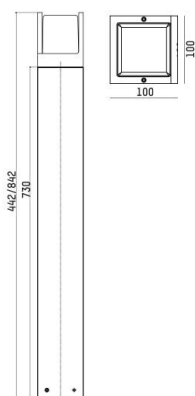

FYNN

333-s00108

FYNN-U F POLLERLEUCHTE aus Aluminium, anthrazit, ähnlich RAL 7016, Lichtaustritt direkt, mit Betriebsgerät, Dimmbarkeit: on/off, IP65,

SKIZZE

TECHNISCHE DETAILS

Systemleistung [W]	10,5
Leuchtmittel	LED
Lichtstrom [lm]	515/560
Lichtfarbe [K]	2700/3000K
CRI	>90
Betriebsgerät	mit Betriebsgerät
Dimmbarkeit	on/off
Lichtaustritt	direkt
Spannung [V]	220-240V 50/60Hz
Material	Aluminium
Länge [mm]	100
Breite [mm]	100
Höhe [mm]	450
Schutzart [IP]	IP65
Schutzklasse	Schutzklasse I
Nettogewicht [kg]	5,80
Farbe Leuchte	anthrazit
RAL	7016
EAN-Nummer	9010979086333
Lebensdauer [h]	L80 B10 50 000
Umgebungstemperatur	-30° bis +45°
Energieeffizienzkl.	D
Anz Leuchten B16A	74

LICHTVERTEILUNGSKURVE

Die Werte sind Bemessungswerte. Leistung und Lichtstrom unterliegen initial einer Toleranz von +/- 10%. Toleranz der Farbtemperatur: +/- 150 K. Die Werte gelten wenn nicht anders angegeben für eine Umgebungstemperatur von 25°C.