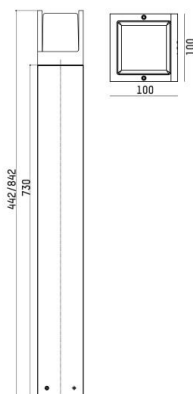

FYNN

333-s00109

FYNN-U F POLLERLEUCHTE aus Aluminium, anthrazit, ähnlich RAL 7016, Lichtaustritt direkt, mit Betriebsgerät, Dimmbarkeit: on/off, IP65,

SKIZZE

TECHNISCHE DETAILS

Systemleistung [W]	10,5
Leuchtmittel	LED
Lichtstrom [lm]	515/560
Lichtfarbe [K]	2700/3000K
CRI	>90
Betriebsgerät	mit Betriebsgerät
Dimmbarkeit	on/off
Lichtaustritt	direkt
Spannung [V]	220-240V 50/60Hz
Material	Aluminium
Länge [mm]	100
Breite [mm]	100
Höhe [mm]	850
Schutzart [IP]	IP65
Schutzklasse	Schutzklasse I
Nettogewicht [kg]	6,80
Farbe Leuchte	anthrazit
RAL	7016
EAN-Nummer	9010979086456
Lebensdauer [h]	L80 B10 50 000
Umgebungstemperatur	-30° bis +45°
Energieeffizienzkl.	D
Anz Leuchten B16A	74

LICHTVERTEILUNGSKURVE

Die Werte sind Bemessungswerte. Leistung und Lichtstrom unterliegen initial einer Toleranz von +/- 10%. Toleranz der Farbtemperatur: +/- 150 K. Die Werte gelten wenn nicht anders angegeben für eine Umgebungstemperatur von 25°C.