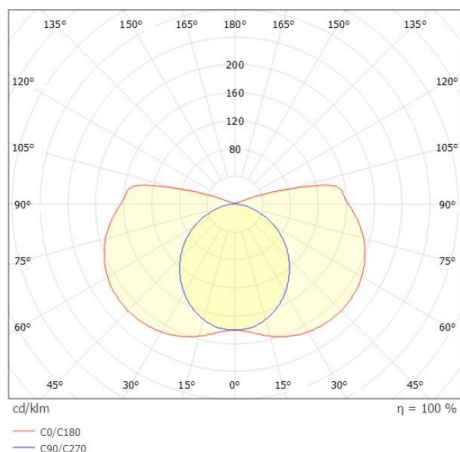

FYNN

333-s00109

FYNN-U F POLLERLEUCHTE aus Aluminium, anthrazit, ähnlich RAL 7016, Lichtaustritt direkt, mit Betriebsgerät, Dimmbarkeit: on/off, IP65,

SKIZZE

TECHNISCHE DETAILS

Systemleistung [W]	10,5
Leuchtmittel	LED
Lichtstrom [lm]	515/560
Lichtfarbe [K]	2700/3000K
CRI	>90
Betriebsgerät	mit Betriebsgerät
Dimmbarkeit	on/off
Lichtaustritt	direkt
Spannung [V]	220-240V 50/60Hz
Material	Aluminium
Länge [mm]	100
Breite [mm]	100
Höhe [mm]	850
Schutzart [IP]	IP65
Schutzklasse	Schutzklasse I
Nettogewicht [kg]	6,80
Farbe Leuchte	anthrazit
RAL	7016
EAN-Nummer	9010979086456
Lebensdauer [h]	L80 B10 50 000
Umgebungstemperatur	-30° bis +45°
Energieeffizienzkl.	D
Anz Leuchten B16A	74

LICHTVERTEILUNGSKURVE

Die Werte sind Bemessungswerte. Leistung und Lichtstrom unterliegen initial einer Toleranz von +/- 10%. Toleranz der Farbtemperatur: +/- 150 K. Die Werte gelten wenn nicht anders angegeben für eine Umgebungstemperatur von 25°C.